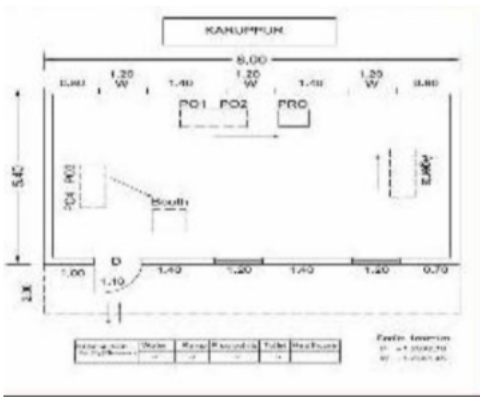

Google Map View

Polling Station Building Front View

Polling Station Front View

Cad View

Key MAP View

சட்டமன்றத் தொகுதியின் எண் மற்றும் பெயர் : 176-பட்டுக்கோட்டை
பிரிவு எண் மற்றும் பெயர் : 1-கருப்பூர் (வ.கி) மற்றும் (உஊ), வெள்ளாளர்தெருதெற்கு,அம்பலகாரதெரு