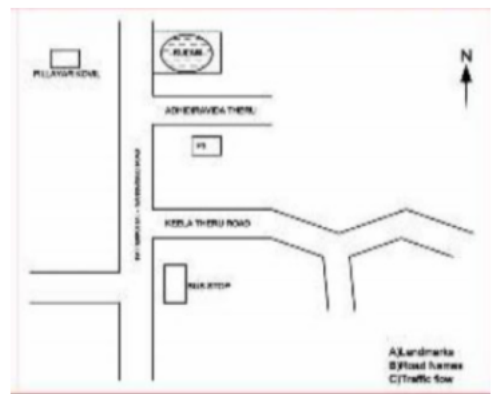

Key MAP View