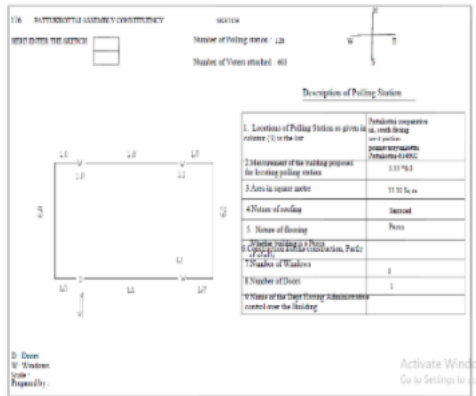

Google Map View

Polling Station Building Front View

Polling Station Front View

Cad View

Key MAP View

1 பெயர் : கணேஷ் சப்பிரமணியன் - தந்தையின் பெயர்: சுவாமிநாதன் - வீட்டு எண் : 1 வயது : 45 பாலினம் : ஆண்	AEB0786533 Photo is available	2 பெயர் : ராஜுவ்காந்தி - தந்தையின் பெயர்: பன்னீர்செல்வம் - வீட்டு எண் : 1-107 வயது : 38 பாலினம் : ஆண்	AEB0973768 Photo is available	3 பெயர் : அமுதா கணவர் பெயர்: சந்தானம் வீட்டு எண் : 16 வயது : 51 பாலினம் : பெண்	AEB1979566 Photo is available
4 பெயர் : பொன்னையன் - தந்தையின் பெயர்: துண்டிப்பிள்ளை - வீட்டு எண் : 38A வயது : 75 பாலினம் : ஆண்	AEB0346528 Photo is available	5 பெயர் : சகுந்தலா - கணவர் பெயர்: பொன்னையன் - வீட்டு எண் : 38A வயது : 71 பாலினம் : பெண்	AEB0346536 Photo is available	6 பெயர் : ராஜமாணிக்கம் - தந்தையின் பெயர்: சண்முகம் - வீட்டு எண் : 41 வயது : 51 பாலினம் : ஆண்	AEB0176891 Photo is available
7 பெயர் : புவனேஸ்வரி - கணவர் பெயர்: ராஜமாணிக்கம் - வீட்டு எண் : 41 வயது : 45 பாலினம் : பெண்	LDH3638285 Photo is available	8 பெயர் : சாரதாமான் - கணவர் பெயர்: காளிமுத்து - வீட்டு எண் : 44F வயது : 81 பாலினம் : பெண்	AEB0176826 Photo is available	9 பெயர் : கண்ணகி - கணவர் பெயர்: அன்பழகன் - வீட்டு எண் : 46A வயது : 56 பாலினம் : பெண்	LDH3618493 Photo is available
S 10 பெயர் : நிறைமதி - தந்தையின் பெயர்: விழுத்து - வீட்டு எண் : 48/இ-2பி பாரதி இல்லம் வயது : 30 பாலினம் : பெண்	AEB0722900 Photo is available	11 பெயர் : வினோத் - தந்தையின் பெயர்: நாகப்பன் - வீட்டு எண் : 50A வயது : 42 பாலினம் : ஆண்	LDH3618501 Photo is available	12 பெயர் : கவிதா தந்தையின் பெயர்: கருணாநிதி வீட்டு எண் : 53 ஏ வயது : 27 பாலினம் : பெண்	AEB2033744 Photo is available
13 பெயர் : யாமினி தந்தையின் பெயர்: மோகன் வீட்டு எண் : 72ஏ வயது : 23 பாலினம் : பெண்	AEB2233138 Photo is available	14 பெயர் : ராஜ்திலக் - தந்தையின் பெயர்: சந்திராஜி - வீட்டு எண் : 73 வயது : 38 பாலினம் : ஆண்	AEB0390237 Photo is available	15 பெயர் : பழனிச்சாமி - தந்தையின் பெயர்: மீனாட்சிசுந்தரம் - வீட்டு எண் : 93 வயது : 73 பாலினம் : ஆண்	LDH3618568 Photo is available
16 பெயர் : சீதாலெட்சுமி - கணவர் பெயர்: பழனிச்சாமி - வீட்டு எண் : 93 வயது : 60 பாலினம் : பெண்	LDH3618550 Photo is available	17 பெயர் : மணிகண்டன் தந்தையின் பெயர்: தாமரை செல்வன் வீட்டு எண் : 116 வயது : 25 பாலினம் : ஆண்	AEB1183300 Photo is available	S 18 பெயர் : பிரியா தந்தையின் பெயர்: குணசீலன் வீட்டு எண் : 139-ஆ வயது : 23 பாலினம் : பெண்	AEB2033579 Photo is available
# 19 பெயர் : கமலா எமிலி மெட்டிலடா ராஜேந்திரன் கணவர் பெயர்: ராஜேந்திரன் வீட்டு எண் : 143/1 வயது : 55 பாலினம் : பெண்	AEB0123950 Photo is available	20 பெயர் : முருகேசன் - தந்தையின் பெயர்: குப்புசாமி - வீட்டு எண் : 153B வயது : 59 பாலினம் : ஆண்	LDH3618600 Photo is available	21 பெயர் : ரெஜினா - கணவர் பெயர்: முருகேசன் - வீட்டு எண் : 153B வயது : 49 பாலினம் : பெண்	LDH3618592 Photo is available
22 பெயர் : கல்யாணி - கணவர் பெயர்: சேகர் - வீட்டு எண் : 154B வயது : 66 பாலினம் : பெண்	LDH3618634 Photo is available	23 பெயர் : செந்தில் - தந்தையின் பெயர்: சேகர் - வீட்டு எண் : 154B வயது : 44 பாலினம் : ஆண்	LDH3618642 Photo is available	24 பெயர் : மனோஜ் - தந்தையின் பெயர்: காந்தி - வீட்டு எண் : 183B வயது : 32 பாலினம் : ஆண்	AEB1093806 Photo is available
25 பெயர் : மகேஸ்வரி - தந்தையின் பெயர்: மகாலிங்கம் - வீட்டு எண் : 207C வயது : 49 பாலினம் : ஆண்	AEB1006741 Photo is available	26 பெயர் : ரகுநாத் - தந்தையின் பெயர்: ராமதாஸ் - வீட்டு எண் : 240 வயது : 44 பாலினம் : ஆண்	AEB100675 Photo is available	27 பெயர் : கே ஜெயலக்ஷ்மி தந்தையின் பெயர்: கலியபெருமான் வீட்டு எண் : 243 வயது : 51 பாலினம் : ஆண்	XFZ0941237 Photo is available
28 பெயர் : ராமாமிர்தம் - கணவர் பெயர்: பன்னீர்செல்வம் - வீட்டு எண் : 286B வயது : 66 பாலினம் : பெண்	AEB0346510 Photo is available	29 பெயர் : கலைவாணி - கணவர் பெயர்: தங்ககுரை - வீட்டு எண் : 297 வயது : 52 பாலினம் : பெண்	AEB0786798 Photo is available	30 பெயர் : குளசம்பந்தம் - தந்தையின் பெயர்: சுப்பையாதேவர் - வீட்டு எண் : 300D வயது : 70 பாலினம் : ஆண்	LDH3618311 Photo is available