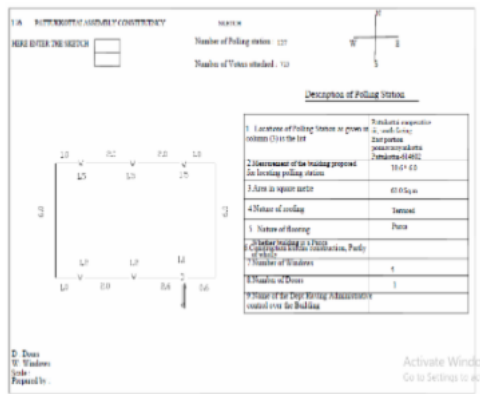

Google Map View

Polling Station Building Front View

Polling Station Front View

Cad View

Key MAP View

1 பெயர் : பாலமுருகன் - தந்தையின் பெயர்: சாமிதுரை - வீட்டு எண் : 2c2 வயது : 46 பாலினம் : ஆண் Photo is available	AEB0346601	2 பெயர் : சித்தார்த்தன் - தந்தையின் பெயர்: சுசுமார் - வீட்டு எண் : 4-45 வயது : 28 பாலினம் : ஆண் Photo is available	AEB0934604	3 பெயர் : சுந்தரபாண்டியன் - தந்தையின் பெயர்: தங்கவேலன் - வீட்டு எண் : 16A வயது : 62 பாலினம் : ஆண் Photo is available	LDH2333714
4 பெயர் : தமிழ்சிட்டு - கணவர் பெயர்: சுந்தரபாண்டியன் - வீட்டு எண் : 16A வயது : 55 பாலினம் : பெண் Photo is available	LDH2333722	5 பெயர் : கபிலன் - தந்தையின் பெயர்: சுந்தரபாண்டியன் - வீட்டு எண் : 16A வயது : 31 பாலினம் : ஆண் Photo is available	AEB0722678	6 பெயர் : மாணிக்கவாசகம் - தந்தையின் பெயர்: கணபதி - வீட்டு எண் : 68 வயது : 65 பாலினம் : ஆண் Photo is available	LDH2337996
7 பெயர் : சித்ரா - கணவர் பெயர்: மாணிக்கவாசகம் - வீட்டு எண் : 68 வயது : 53 பாலினம் : பெண் Photo is available	LDH3608155	8 பெயர் : இராமையன் - தந்தையின் பெயர்: ஞானமூர்த்தி - வீட்டு எண் : 69B வயது : 75 பாலினம் : ஆண் Photo is available	AEB0231159	9 பெயர் : சங்கீதா - தந்தையின் பெயர்: இராமையன் - வீட்டு எண் : 69B வயது : 45 பாலினம் : பெண் Photo is available	AEB0186361
10 பெயர் : சவிதா - தந்தையின் பெயர்: இராமையன் - வீட்டு எண் : 69B வயது : 41 பாலினம் : பெண் Photo is available	AEB0186379	11 பெயர் : இராஜசிங்கம் - தந்தையின் பெயர்: இராமையன் - வீட்டு எண் : 69B-558 வயது : 38 பாலினம் : ஆண் Photo is available	AEB0722868	12 பெயர் : ரத்திகாஸ் தந்தையின் பெயர்: ராஜு வீட்டு எண் : 70 வயது : 20 பாலினம் : பெண் Photo is available	AEB2172344
13 பெயர் : சந்திராதேவி - கணவர் பெயர்: நாகராசா - வீட்டு எண் : 71 வயது : 76 பாலினம் : பெண் Photo is available	AEB0934620	14 பெயர் : நாகராஜன் - தந்தையின் பெயர்: ஸ்ரீனிவாசன் - வீட்டு எண் : 75D வயது : 62 பாலினம் : ஆண் Photo is available	LDH2335222	15 பெயர் : அன்புக்கரசி - கணவர் பெயர்: நாகராஜன் - வீட்டு எண் : 75D வயது : 52 பாலினம் : பெண் Photo is available	LDH2335487
16 பெயர் : சுஹந்திகாயத்ரி தந்தையின் பெயர்: நாகராஜன் - வீட்டு எண் : 75D வயது : 39 பாலினம் : பெண் Photo is available	LDH2335495	17 பெயர் : பானுபிரியா கணவர் பெயர்: தினேஷ்குமார் வீட்டு எண் : 75டி வயது : 34 பாலினம் : பெண் Photo is available	AEB1181015	18 பெயர் : வை கவிதா தாயின் பெயர்: அல்லியங்கோதை வீட்டு எண் : 77 பிளாக்-டி,காமராஜ் சாலை வயது : 41 பாலினம் : பெண் Photo is available	AEB2305365
19 பெயர் : ராஜசுந்தரி கணவர் பெயர்: ரமேஷ் வீட்டு எண் : 79டி/பி106 வயது : 32 பாலினம் : பெண் Photo is available	AEB2265684	20 பெயர் : வேம்பரசி - கணவர் பெயர்: ஜெயராமன் - வீட்டு எண் : 90B வயது : 61 பாலினம் : பெண் Photo is available	LDH3638129	21 பெயர் : சுரேஷ் - தந்தையின் பெயர்: ஜெயராமன் - வீட்டு எண் : 90B வயது : 42 பாலினம் : ஆண் Photo is available	LDH3638400
22 பெயர் : ஓம் ரமேஷ் தந்தையின் பெயர்: பழனிசாமி - வீட்டு எண் : 93 வயது : 40 பாலினம் : ஆண் Photo is available	LDH2337939	23 பெயர் : கனகராஜ் - தந்தையின் பெயர்: பழனிச்சாமி - வீட்டு எண் : 93 வயது : 38 பாலினம் : ஆண் Photo is available	AEB0039909	24 பெயர் : மகேஸ்வரி - கணவர் பெயர்: ஆனந்தன் - வீட்டு எண் : 94 வயது : 45 பாலினம் : பெண் Photo is available	AEB0934596
25 பெயர் : பவபுரி தந்தையின் பெயர்: கிருஷ்ணகுமார் வீட்டு எண் : 104/589 வயது : 20 பாலினம் : பெண் Photo is available	AEB2172690	26 பெயர் : பிரபாகர் தந்தையின் பெயர்: கருணாநிதி வீட்டு எண் : 107பி வயது : 26 பாலினம் : ஆண் Photo is available	AEB1174960	27 பெயர் : கருணாநிதி - தந்தையின் பெயர்: சுப்பையா - வீட்டு எண் : 107-B வயது : 60 பாலினம் : ஆண் Photo is available	AEB0040162
28 பெயர் : விக்னேஷ் - தந்தையின் பெயர்: கருணாநிதி - வீட்டு எண் : 107-B வயது : 32 பாலினம் : ஆண் Photo is available	AEB0510164	29 பெயர் : ஜெயபிரியா கணவர் பெயர்: ராஜவேல் வீட்டு எண் : 108 பி வயது : 29 பாலினம் : பெண் Photo is available	AEB0975011	30 பெயர் : ஜெயபாலமுருகன் - தந்தையின் பெயர்: நாடிமுத்து - வீட்டு எண் : 117 வயது : 51 பாலினம் : ஆண் Photo is available	AEB0987602