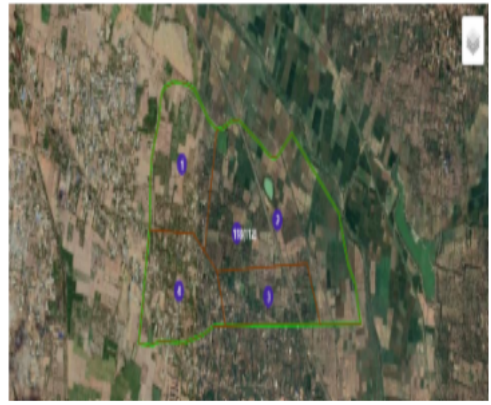

3. வாக்குச் சாவடியின் விவரங்கள்

வாக்குச் சாவடியின் எண் மற்றும் பெயர் : 128 - எஸ்.எஸ்.ஏ கட்டிடம், மேற்கு பார்த்த பொன்னவராயன்கோட்டை உக்கடை 614602 வாக்குச் சாவடியின் முகவரி : எஸ்.எஸ்.ஏ கட்டிடம்,, மேற்கு பார்த்த பொன்னவராயன்கோட்டை உக்கடை 614602	வாக்குச் சாவடியின் வகைப்பாடு (ஆண்/பெண்/பொது)	பொது 0
துணை வாக்குச் சாவடிகளின் எண்ணிக்கை :		

4. வாக்காளர்களின் எண்ணிக்கை

தொடங்கும் வரிசை எண்	முடியும் வரிசை எண்.	நிகர வாக்காளர்களின் எண்ணிக்கை			
		ஆண்	பெண்	மூன்றாம் பாலினம்	மொத்தம்
1	869	417	449	0	866

கையொப்பம்

Nazri Naksha

Google Map View

Polling Station Building Front View