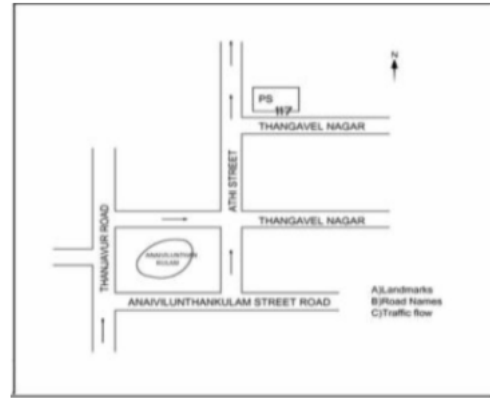

Key MAP View