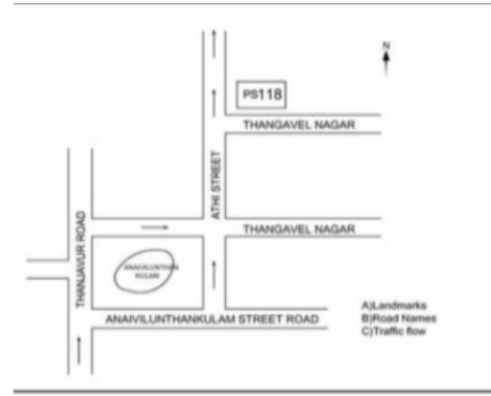

Key MAP View