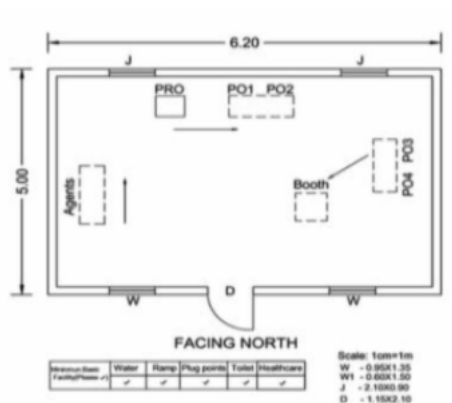

Google Map View

Polling Station Building Front View

Polling Station Front View

Cad View

Key MAP View

1 பெயர் : ரபிக்முகமது - தந்தையின் பெயர்: ஷேக்தாவது - வீட்டு எண் : 1 வயது : 31 பாலினம் : ஆண் Photo is available	AEB0727222	2 பெயர் : விக்கனேஷ் - தந்தையின் பெயர்: விஜயகுமார் - வீட்டு எண் : 1 வயது : 30 பாலினம் : ஆண் Photo is available	AEB0843474	3 பெயர் : ஆர்த்தி சந்தியா தாயின் பெயர்: அமுதா வீட்டு எண் : 01 வயது : 27 பாலினம் : பெண் Photo is available	AEB1108810
4 பெயர் : யாக்கத்அலி ஜின்னா - தந்தையின் பெயர்: ஹமீது சுல்தான் - வீட்டு எண் : 2 வயது : 51 பாலினம் : ஆண் Photo is available	AEB0890160	5 பெயர் : நாளியா பாணு - கணவர் பெயர்: யாக்கத் அலி ஜின்னா - வீட்டு எண் : 2 வயது : 44 பாலினம் : பெண் Photo is available	AEB0890178	6 பெயர் : சபியாபீ - கணவர் பெயர்: முகமதுபாருக் - வீட்டு எண் : 4/122 சி வயது : 58 பாலினம் : பெண் Photo is available	ZNC1760891
7 பெயர் : முகம்மதுஇப்ராஹிம் - தந்தையின் பெயர்: முகமதுபாருக் - வீட்டு எண் : 4/122 சி வயது : 36 பாலினம் : ஆண் Photo is available	FZC3495652	8 பெயர் : முகமது ஆசிக் தந்தையின் பெயர்: முகமது சாலிக் வீட்டு எண் : 7/94ஏ5 வயது : 23 பாலினம் : ஆண் Photo is available	AEB2019651	9 பெயர் : தமிழரசி கணவர் பெயர்: பிரபாகரன் - வீட்டு எண் : 16 வயது : 40 பாலினம் : பெண் Photo is available	AEB0890053
10 பெயர் : கவிதா கணவர் பெயர்: வைரகண்ணு வீட்டு எண் : 20 வயது : 43 பாலினம் : பெண் Photo is available	AEB2095016	11 பெயர் : ரேணுகா தேவி கணவர் பெயர்: ஜெயகுமார் வீட்டு எண் : 20ஏ வயது : 33 பாலினம் : பெண் Photo is available	AEB1915107	12 பெயர் : ஆகான்ஷா தந்தையின் பெயர்: சக்திவேல் வீட்டு எண் : 20பி வயது : 24 பாலினம் : பெண் Photo is available	AEB2211241
13 பெயர் : ஹாஜி முகமது - தந்தையின் பெயர்: பிச்சை ராவுத்தர் - வீட்டு எண் : 22A வயது : 57 பாலினம் : ஆண் Photo is available	AEB0435792	# 14 பெயர் : வெள்ளையம்மாள் ரமேஷ் கணவர் பெயர்: ரமேஷ் வீட்டு எண் : 122/34-122/34 வயது : 30 பாலினம் : பெண் Photo is available	AEB1914878	15 பெயர் : காயத்ரி - தந்தையின் பெயர்: பாண்டியன் - வீட்டு எண் : 29 வயது : 29 பாலினம் : பெண் Photo is available	AEB1019363
16 பெயர் : மணிகண்டன் - தந்தையின் பெயர்: பாண்டியன் - வீட்டு எண் : 29 வயது : 27 பாலினம் : ஆண் Photo is available	AEB1050590	17 பெயர் : வெங்கடேஷ் - தந்தையின் பெயர்: துரைராஜ் - வீட்டு எண் : 29 வயது : 27 பாலினம் : ஆண் Photo is available	AEB1050616	18 பெயர் : ரோஃபினா ஜெனிபர் - தந்தையின் பெயர்: அப்துல் ரஹிம் - வீட்டு எண் : 29C-10 வயது : 32 பாலினம் : பெண் Photo is available	AEB0679555
19 பெயர் : புவனேஸ்வரி கணவர் பெயர்: கிருஷ்ணமூர்த்தி வீட்டு எண் : 29/ஈ3 வயது : 46 பாலினம் : பெண் Photo is available	JLK2317584	20 பெயர் : மணிகண்டன் தந்தையின் பெயர்: கிருஷ்ணமூர்த்தி வீட்டு எண் : 29/இ3 வயது : 20 பாலினம் : ஆண் Photo is available	AEB2165041	21 பெயர் : ஹரிஹரன் கிருஷ்ணமூர்த்தி தந்தையின் பெயர்: கிருஷ்ணமூர்த்தி வீட்டு எண் : 29/ஈ3,நேரு நகர் வயது : 20 பாலினம் : ஆண் Photo is available	AEB2213445
22 பெயர் : லெட்சுமணன் தந்தையின் பெயர்: கருப்பையா வீட்டு எண் : 29/இ7 வயது : 56 பாலினம் : ஆண் Photo is available	AEB2164192	23 பெயர் : ஷகிலா பாணு - கணவர் பெயர்: ஹாஜாமைதீன் - வீட்டு எண் : 30 வயது : 49 பாலினம் : பெண் Photo is available	AEB0937417	24 பெயர் : ஹாஜாமைதீன் - தந்தையின் பெயர்: கமாலாதீன் - வீட்டு எண் : 30 வயது : 49 பாலினம் : ஆண் Photo is available	AEB0937433
25 பெயர் : தேவா - தந்தையின் பெயர்: கேசவன் - வீட்டு எண் : 30 வயது : 40 பாலினம் : ஆண் Photo is available	AEB0890061	26 பெயர் : பழனிம்மாள் - கணவர் பெயர்: தேவா - வீட்டு எண் : 30 வயது : 35 பாலினம் : பெண் Photo is available	AEB0890079	27 பெயர் : சரவணன் தந்தையின் பெயர்: பிச்சை வீட்டு எண் : 30எ12 வயது : 44 பாலினம் : ஆண் Photo is available	AEB2204147
28 பெயர் : பிரபாகரன் - தந்தையின் பெயர்: முத்துசாமி - வீட்டு எண் : 31-2 வயது : 32 பாலினம் : ஆண் Photo is available	AEB0680827	29 பெயர் : பிஸ்மி நிகார் கணவர் பெயர்: முகம்மது நவால் வீட்டு எண் : 45 வயது : 29 பாலினம் : பெண் Photo is available	AEB1914837	30 பெயர் : சர்மிளா பீவி தந்தையின் பெயர்: அப்துல் ரஹ்மான் வீட்டு எண் : 58-E1 வயது : 42 பாலினம் : பெண் Photo is available	AEB2171031