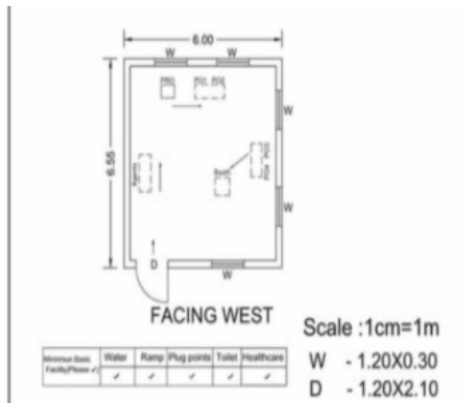

Google Map View

Polling Station Building Front View

ELEVATION

Polling Station Front View

ELEVATION

Cad View

Key MAP View

1 பெயர் : குப்புசாமி - தந்தையின் பெயர்: செல்லப்பன் - வீட்டு எண் : 1 வயது : 64 பாலினம் : ஆண்	AEB1524230 Photo is available	2 பெயர் : அஞ்சம்மாள் கணவர் பெயர்: கலியமூர்த்தி வீட்டு எண் : 1 வயது : 63 பாலினம் : பெண்	AEB1963404 Photo is available	3 பெயர் : அமுதா - கணவர் பெயர்: சுப்ரமணியன் - வீட்டு எண் : 1 வயது : 62 பாலினம் : பெண்	AEB0640540 Photo is available
4 பெயர் : கலைச்செல்வம் - தந்தையின் பெயர்: கலைச்செல்வம் - வீட்டு எண் : 1 வயது : 59 பாலினம் : ஆண்	AEB1172642 Photo is available	5 பெயர் : கண்ணகி - கணவர் பெயர்: ராஜகோபால் - வீட்டு எண் : 1 வயது : 58 பாலினம் : பெண்	AEB0518662 Photo is available	6 பெயர் : முத்துலெட்சுமி - கணவர் பெயர்: குப்புசாமி - வீட்டு எண் : 1 வயது : 53 பாலினம் : பெண்	AEB1524248 Photo is available
7 பெயர் : சித்திரைசெல்வன் - தந்தையின் பெயர்: மாரியப்பன் - வீட்டு எண் : 1 வயது : 42 பாலினம் : ஆண்	LDH1916287 Photo is available	8 பெயர் : பிரியதர்ஷினி - கணவர் பெயர்: தினேஷ் - வீட்டு எண் : 1 வயது : 41 பாலினம் : பெண்	AEB0194738 Photo is available	9 பெயர் : ராஜேஸ்வரி - தந்தையின் பெயர்: மாரியப்பன் - வீட்டு எண் : 1 வயது : 38 பாலினம் : பெண்	AEB0051821 Photo is available
10 பெயர் : இலக்கியா - தாயின் பெயர்: கண்ணகி - வீட்டு எண் : 1 வயது : 36 பாலினம் : பெண்	AEB0518670 Photo is available	11 பெயர் : சந்திரிகா - தந்தையின் பெயர்: செல்வராஜ் - வீட்டு எண் : 1 வயது : 36 பாலினம் : மூன்றாம் பாலினம்	AEB1010842 Photo is available	12 பெயர் : ராஜசேகரி - தந்தையின் பெயர்: சித்திரைசெல்வன் - வீட்டு எண் : 1 வயது : 33 பாலினம் : பெண்	AEB0844480 Photo is available
13 பெயர் : கார்த்தி - தந்தையின் பெயர்: ராஜசேகர் - வீட்டு எண் : 1 வயது : 33 பாலினம் : ஆண்	AEB0637280 Photo is available	14 பெயர் : குமரேசன் - தந்தையின் பெயர்: பாலு - வீட்டு எண் : 1 வயது : 33 பாலினம் : ஆண்	AEB0396234 Photo is available	15 பெயர் : பிரியா - தந்தையின் பெயர்: மாரியப்பன் - வீட்டு எண் : 1 வயது : 32 பாலினம் : பெண்	AEB0518852 Photo is available
16 பெயர் : பிரசாந்த் - தந்தையின் பெயர்: சிவக்குமார் - வீட்டு எண் : 1 வயது : 32 பாலினம் : ஆண்	AEB0518936 Photo is available	17 பெயர் : மணிக்கண்டன் - தந்தையின் பெயர்: பன்னீர்செல்வம் - வீட்டு எண் : 1 வயது : 29 பாலினம் : ஆண்	AEB0890657 Photo is available	18 பெயர் : ரகமத்கனி கணவர் பெயர்: முஹமத் அலி அபிபுல்லா வீட்டு எண் : 1 வயது : 29 பாலினம் : பெண்	AEB2020121 Photo is available
19 பெயர் : எஸ்தர் - தந்தையின் பெயர்: கிறிஸ்டோபர் - வீட்டு எண் : 1 வயது : 27 பாலினம் : பெண்	AEB1085356 Photo is available	20 பெயர் : ஆர்வபிரியா தாயின் பெயர்: பவானி வீட்டு எண் : 1 வயது : 25 பாலினம் : பெண்	AEB2093854 Photo is available	21 பெயர் : மனோகர் தந்தையின் பெயர்: சிங்காரவேல் - வீட்டு எண் : 1-2 வயது : 51 பாலினம் : ஆண்	AEB1524271 Photo is available
# 22 பெயர் : பாதர் செல்வம் தந்தையின் பெயர்: தனபால் - வீட்டு எண் : 1/586 வயது : 49 பாலினம் : ஆண்	AEB0728329 Photo is available	23 பெயர் : பொன்னம்பலம் - தந்தையின் பெயர்: சத்தியமூர்த்தி - வீட்டு எண் : 3 வயது : 59 பாலினம் : ஆண்	AEB1524297 Photo is available	24 பெயர் : காமாட்சி - கணவர் பெயர்: பொன்னம்பலம் - வீட்டு எண் : 3 வயது : 53 பாலினம் : பெண்	LDH2390219 Photo is available
25 பெயர் : பாலவிவாசினி பொன்னம்பலம் தந்தையின் பெயர்: பொன்னம்பலம் சத்திய மூர்த்தி வீட்டு எண் : 3/11 வயது : 28 பாலினம் : பெண்	AEB2027563 Photo is available	26 பெயர் : பழனியப்பன் - தந்தையின் பெயர்: பழனியப்பன் - வீட்டு எண் : 5 வயது : 64 பாலினம் : ஆண்	AEB1524305 Photo is available	27 பெயர் : வள்ளியம்மை - கணவர் பெயர்: பழனியப்பன் - வீட்டு எண் : 5 வயது : 62 பாலினம் : பெண்	AEB1524313 Photo is available
28 பெயர் : நிரோசா - கணவர் பெயர்: கிரஷ்ணகுமார் - வீட்டு எண் : 5 வயது : 37 பாலினம் : பெண்	AEB0519181 Photo is available	29 பெயர் : ஜமால்முஹமது - தந்தையின் பெயர்: அப்துல்கரீம் - வீட்டு எண் : 7 வயது : 71 பாலினம் : ஆண்	AEB1524321 Photo is available	30 பெயர் : ஹாஜர்மான் - கணவர் பெயர்: ஜமால் முஹமது - வீட்டு எண் : 7 வயது : 68 பாலினம் : பெண்	LDH1195429 Photo is available