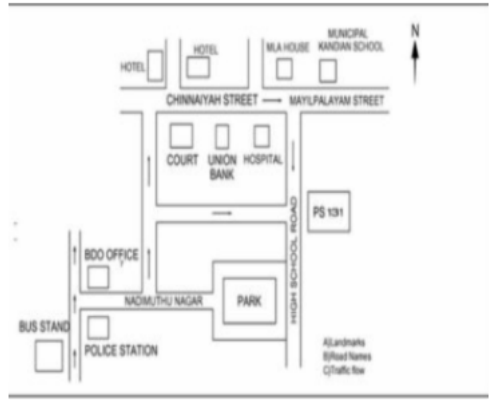

Key MAP View