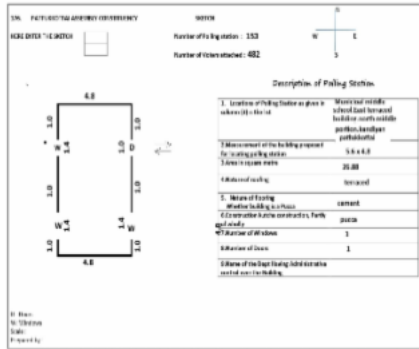

Google Map View

Polling Station Building Front View

Polling Station Front View

Cad View

Key MAP View

1 பெயர் : கனகஜோதி - கணவர் பெயர் : சிவசங்கரன் - வீட்டு எண் : 1 வயது : 43 பாலினம் : பெண் Photo is available	AEB0127696	2 பெயர் : சிவசங்கரன் - தந்தையின் பெயர் : தெட்சிணாமூர்த்தி - வீட்டு எண் : 14 வயது : 55 பாலினம் : ஆண் Photo is available	AEB0127670	3 பெயர் : ராஜகுமாரி - கணவர் பெயர் : குமார் - வீட்டு எண் : 22 வயது : 50 பாலினம் : பெண் Photo is available	LDH1988526
4 பெயர் : புவேனஸ்வரி - தந்தையின் பெயர் : குமார் - வீட்டு எண் : 22 வயது : 29 பாலினம் : பெண் Photo is available	AEB0846030	5 பெயர் : சாந்தா - கணவர் பெயர் : சுப்ரமணியன் - வீட்டு எண் : 23 வயது : 77 பாலினம் : பெண் Photo is available	AEB0127738	6 பெயர் : காமராஜ் - தந்தையின் பெயர் : சண்முகம் - வீட்டு எண் : 23 வயது : 62 பாலினம் : ஆண் Photo is available	LDH1988484
7 பெயர் : சியாமளா - கணவர் பெயர் : காமராஜ் - வீட்டு எண் : 23 வயது : 57 பாலினம் : பெண் Photo is available	LDH1985035	8 பெயர் : தேவன் - தந்தையின் பெயர் : ஜெயராமன் - வீட்டு எண் : 23 வயது : 28 பாலினம் : ஆண் Photo is available	AEB0974501	9 பெயர் : ஷீபா - கணவர் பெயர் : அப்துல்காதர் - வீட்டு எண் : 25D வயது : 38 பாலினம் : பெண் Photo is available	LDH3669108
10 பெயர் : சுந்தர் - தந்தையின் பெயர் : சந்திரசேகரன் - வீட்டு எண் : 26D வயது : 69 பாலினம் : ஆண் Photo is available	LDH1987528	11 பெயர் : செந்தமிழ்செல்வி - கணவர் பெயர் : சுந்தர் - வீட்டு எண் : 26D வயது : 64 பாலினம் : பெண் Photo is available	LDH1371269	12 பெயர் : தூர்கா - தந்தையின் பெயர் : சீனிவாசன் - வீட்டு எண் : 28D வயது : 35 பாலினம் : பெண் Photo is available	AEB0398594
13 பெயர் : செல்லம்மாள் - கணவர் பெயர் : வீரையன் - வீட்டு எண் : 30 வயது : 61 பாலினம் : பெண் Photo is available	AEB1643089	14 பெயர் : நாடிமுத்து - தந்தையின் பெயர் : வீரையன் - வீட்டு எண் : 30 வயது : 43 பாலினம் : ஆண் Photo is available	LDH3552734	15 பெயர் : வினோத்குமார் - தந்தையின் பெயர் : பன்வாரிலால் - வீட்டு எண் : 32-4 வயது : 74 பாலினம் : ஆண் Photo is available	AEB0127555
16 பெயர் : சின்னம்மாள் - கணவர் பெயர் : காளிமுத்து - வீட்டு எண் : 34 வயது : 66 பாலினம் : பெண் Photo is available	LDH1986819	17 பெயர் : சத்யா - தந்தையின் பெயர் : காளிமுத்து - வீட்டு எண் : 34 வயது : 42 பாலினம் : பெண் Photo is available	LDH2489763	18 பெயர் : சந்திரா - கணவர் பெயர் : ரித்தினசபாபதி - வீட்டு எண் : 35 வயது : 72 பாலினம் : பெண் Photo is available	AEB1643105
19 பெயர் : பிரேம்கிருஷ்ணன் - தந்தையின் பெயர் : ரித்தினசபாபதி - வீட்டு எண் : 35 வயது : 49 பாலினம் : ஆண் Photo is available	AEB1643139	20 பெயர் : யமுனா - கணவர் பெயர் : பிரேம்கிருஷ்ணன் - வீட்டு எண் : 35 வயது : 39 பாலினம் : பெண் Photo is available	AEB0730846	21 பெயர் : ரவி - தந்தையின் பெயர் : ஆறுமுகம் - வீட்டு எண் : 36 வயது : 60 பாலினம் : ஆண் Photo is available	AEB1643147
22 பெயர் : முத்துலெட்சுமி - கணவர் பெயர் : ரவி - வீட்டு எண் : 36 வயது : 56 பாலினம் : பெண் Photo is available	AEB1643154	23 பெயர் : கங்கையம்மாள் - கணவர் பெயர் : வைத்திலிங்கம் - வீட்டு எண் : 36-1 வயது : 62 பாலினம் : பெண் Photo is available	LDH3552817	24 பெயர் : சாந்தி - கணவர் பெயர் : மூர்த்தி - வீட்டு எண் : 37 வயது : 54 பாலினம் : பெண் Photo is available	LDH1985910
# 25 பெயர் : பாரதி மணிகண்டன் கணவர் பெயர் : மணிகண்டன் வீட்டு எண் : 39-215 வயது : 35 பாலினம் : பெண் Photo is available	AEB0147827	26 பெயர் : ரகுரன் சாம்பசிவம் தாயின் பெயர் : அமுதா சாம்பசிவம் வீட்டு எண் : 41, வயது : 26 பாலினம் : ஆண் Photo is available	AEB1867217	27 பெயர் : அருள் - தந்தையின் பெயர் : சோமசுந்தரம் - வீட்டு எண் : 41/3 வயது : 44 பாலினம் : ஆண் Photo is available	CMQ1875061
28 பெயர் : சந்திரகாசன் - தந்தையின் பெயர் : ராஜமாணிக்கம் - வீட்டு எண் : 42C வயது : 82 பாலினம் : ஆண் Photo is available	AEB0350538	29 பெயர் : வசந்தா - கணவர் பெயர் : சந்திரகாசன் - வீட்டு எண் : 42C வயது : 80 பாலினம் : பெண் Photo is available	AEB0350546	30 பெயர் : இளங்கோவன் - தந்தையின் பெயர் : அய்யாக்கண்ணு - வீட்டு எண் : 43 வயது : 54 பாலினம் : ஆண் Photo is available	LDH3487550