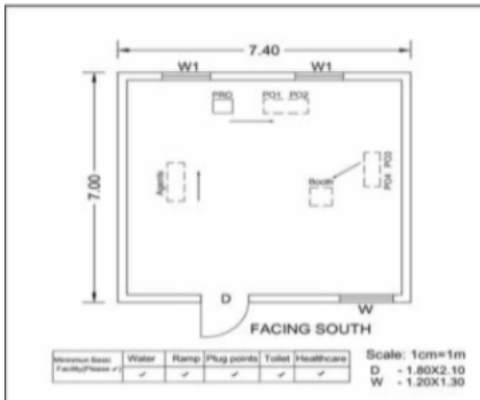

Google Map View

Polling Station Building Front View

Polling Station Front View

Cad View

Key MAP View

1 பெயர் : வேதமூர்த்தி - தந்தையின் பெயர்: துரைராஜ் - வீட்டு எண் : 1 வயது : 51 பாலினம் : ஆண்	AEB0193847 Photo is available	2 பெயர் : ராதிகா - கணவர் பெயர்: வேதமூர்த்தி - வீட்டு எண் : 1 வயது : 46 பாலினம் : பெண்	AEB0193755 Photo is available	3 பெயர் : கலைவாணி - கணவர் பெயர்: மாணிக்கம் - வீட்டு எண் : 1 வயது : 41 பாலினம் : பெண்	AEB0205047 Photo is available
4 பெயர் : நந்தினி - தந்தையின் பெயர்: கலியமூர்த்தி - வீட்டு எண் : 1 வயது : 37 பாலினம் : பெண்	AEB0205070 Photo is available	5 பெயர் : சாதனா - கணவர் பெயர்: சுரேஷ் - வீட்டு எண் : 1 வயது : 35 பாலினம் : பெண்	AEB0990523 Photo is available	6 பெயர் : ரவிச்சந்திரன் - தந்தையின் பெயர்: சிகாமணி - வீட்டு எண் : 1 வயது : 34 பாலினம் : ஆண்	AEB0205021 Photo is available
7 பெயர் : முத்துப்பிரந்தா - தந்தையின் பெயர்: முத்துகருப்பன் - வீட்டு எண் : 1 வயது : 33 பாலினம் : பெண்	XSS1393404 Photo is available	8 பெயர் : குணசேகர் தந்தையின் பெயர்: ராஜா வீட்டு எண் : 1 வயது : 26 பாலினம் : ஆண்	AEB1970102 Photo is available	9 பெயர் : மணிகண்டன் தந்தையின் பெயர்: பழனிசாமி வீட்டு எண் : 1 வயது : 26 பாலினம் : ஆண்	AEB1969740 Photo is available
10 பெயர் : ஜெகதீஸ்வரன் வெங்கட்ராமன் தந்தையின் பெயர்: வெங்கட்ராமன் வீட்டு எண் : 1 வயது : 19 பாலினம் : ஆண்	AEB2259679 Photo is available	11 பெயர் : கிருஷ்ணகுமார் வெங்கட்ராமன் தந்தையின் பெயர்: வெங்கட்ராமன் வீட்டு எண் : 1 வயது : 19 பாலினம் : ஆண்	AEB2260073 Photo is available	12 பெயர் : துர்கா கணவர் பெயர்: கலியமூர்த்தி வீட்டு எண் : 1-65 வயது : 37 பாலினம் : பெண்	AEB2116176 Photo is available
13 பெயர் : அகிலா கலைச்செல்வன் கணவர் பெயர்: கலைச்செல்வன் - வீட்டு எண் : 1/100 வயது : 53 பாலினம் : பெண்	AEB0280297 Photo is available	14 பெயர் : சுரேஷ் - தந்தையின் பெயர்: ராஜேந்திரன் - வீட்டு எண் : 1-177 வயது : 42 பாலினம் : ஆண்	AEB0350926 Photo is available	15 பெயர் : முத்துக்குமார் - தந்தையின் பெயர்: ராஜேந்திரன் - வீட்டு எண் : 1-177A வயது : 44 பாலினம் : ஆண்	AEB0205062 Photo is available
16 பெயர் : சத்திய கீர்த்தி தந்தையின் பெயர்: நாடிமுத்து வீட்டு எண் : 1/198 வயது : 43 பாலினம் : ஆண்	AEB2155802 Photo is available	17 பெயர் : மகேஷ்வரி தந்தையின் பெயர்: துரைராஜ் வீட்டு எண் : 1/198 வயது : 35 பாலினம் : பெண்	AEB2155794 Photo is available	# 18 பெயர் : பெரியசாமி செல்லப்பகவுண்டர் தந்தையின் பெயர்: செல்லப்பகவுண்டர் - வீட்டு எண் : 1ஏ வயது : 61 பாலினம் : ஆண்	AEB0128108 Photo is available
19 பெயர் : செல்வராணி - கணவர் பெயர்: பெரியசாமி - வீட்டு எண் : 1ஏ வயது : 56 பாலினம் : பெண்	AEB0128116 Photo is available	20 பெயர் : மாரியம்மாள் - கணவர் பெயர்: மாரிமுத்து - வீட்டு எண் : 4A6 வயது : 75 பாலினம் : பெண்	AEB0731174 Photo is available	21 பெயர் : சுப்பிரமணியன் - தந்தையின் பெயர்: கருப்பையன் - வீட்டு எண் : 5 வயது : 62 பாலினம் : ஆண்	AEB1085778 Photo is available
22 பெயர் : நாடியம்மை கணவர் பெயர்: சுப்பிரமணியன் வீட்டு எண் : 5 வயது : 51 பாலினம் : பெண்	AEB1939974 Photo is available	23 பெயர் : ராஜேஸ்வரி - தந்தையின் பெயர்: சுப்பிரமணியன் - வீட்டு எண் : 5 வயது : 29 பாலினம் : பெண்	AEB1085661 Photo is available	24 பெயர் : பாலகிருஷ்ணன் - தந்தையின் பெயர்: கருப்பையன் - வீட்டு எண் : 7-85 வயது : 40 பாலினம் : ஆண்	AEB0128314 Photo is available
25 பெயர் : இராஜேந்திரன் - தந்தையின் பெயர்: கணபதி - வீட்டு எண் : 10-948 வயது : 66 பாலினம் : ஆண்	AEB0892174 Photo is available	26 பெயர் : செல்வி - கணவர் பெயர்: இராஜேந்திரன் - வீட்டு எண் : 10-948 வயது : 59 பாலினம் : பெண்	AEB0892182 Photo is available	27 பெயர் : கஸ்தூரி - கணவர் பெயர்: ராஜேந்திரன் - வீட்டு எண் : 10D வயது : 66 பாலினம் : பெண்	AEB0399113 Photo is available
28 பெயர் : அழகு மணிக்கண்டன் - தாயின் பெயர்: காமாட்சி - வீட்டு எண் : 11 வயது : 30 பாலினம் : ஆண்	AEB0940205 Photo is available	29 பெயர் : வெங்கடேஷ் - தந்தையின் பெயர்: செந்தில்நாதன் - வீட்டு எண் : 11-177-4 வயது : 35 பாலினம் : ஆண்	AEB0128173 Photo is available	30 பெயர் : குமார் - தந்தையின் பெயர்: ராஜேந்திரன் - வீட்டு எண் : 11-497 வயது : 44 பாலினம் : ஆண்	AEB0399063 Photo is available