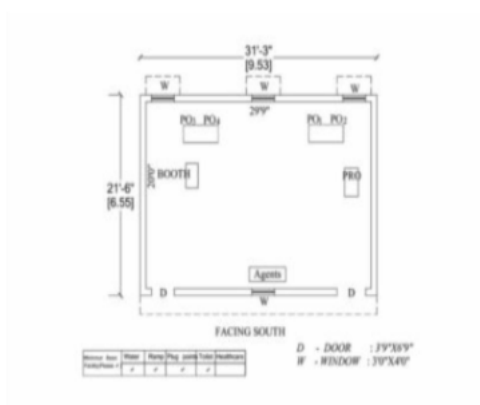

Google Map View

Polling Station Building Front View

Polling Station Front View

Cad View

Key MAP View

1 பெயர் : பன்னீர் - தந்தையின் பெயர்: பக்கிரி - வீட்டு எண் : 1 வயது : 64 பாலினம் : ஆண் Photo is available	AEB0059980	2 பெயர் : மாரியம்மாள் - கணவர் பெயர்: பன்னீர் - வீட்டு எண் : 1 வயது : 56 பாலினம் : பெண் Photo is available	AEB0059998	3 பெயர் : சக்திசுமார் - தாயின் பெயர்: அங்கம்மாள் - வீட்டு எண் : 1 வயது : 51 பாலினம் : ஆண் Photo is available	AEB0400622
4 பெயர் : ஜமுனா - கணவர் பெயர்: சக்திசுமார் - வீட்டு எண் : 1 வயது : 42 பாலினம் : பெண் Photo is available	AEB0401117	5 பெயர் : ராஜேஸ்வரி - தந்தையின் பெயர்: சரவணன் - வீட்டு எண் : 1 வயது : 39 பாலினம் : பெண் Photo is available	AEB0401331	6 பெயர் : சத்திய சீவன் தந்தையின் பெயர்: சேகர் வீட்டு எண் : 1 வயது : 31 பாலினம் : ஆண் Photo is available	AEB2048510
7 பெயர் : விக்ரம் வீ தந்தையின் பெயர்: வீரமணி பெ வீட்டு எண் : 1-தளம்,மலர் காம்பளக்ஸ் வயது : 40 பாலினம் : ஆண் Photo is available	HTC6883912	8 பெயர் : பிரசன்னா வீ தந்தையின் பெயர்: வீரமணி பெ வீட்டு எண் : 1-தளம்,மலர் காம்பளக்ஸ் வயது : 36 பாலினம் : ஆண் Photo is available	WJP0330407	9 பெயர் : ரேணுகா தேவி வி கணவர் பெயர்: விக்ரம் வீ வீட்டு எண் : 1-தளம்,மலர் காம்பளக்ஸ் வயது : 34 பாலினம் : பெண் Photo is available	AEB2027613
10 பெயர் : ஜெயம் - கணவர் பெயர்: பன்னீர்செல்வம் - வீட்டு எண் : 3 வயது : 62 பாலினம் : பெண் Photo is available	AEB0893073	11 பெயர் : தங்கதுரை - தந்தையின் பெயர்: குருசாமி - வீட்டு எண் : 6 வயது : 54 பாலினம் : ஆண் Photo is available	AEB0528521	12 பெயர் : கலாராணி - கணவர் பெயர்: தங்கதுரை - வீட்டு எண் : 6 வயது : 49 பாலினம் : பெண் Photo is available	AEB0528539
13 பெயர் : வசுமதி - கணவர் பெயர்: ராஜசேகர் - வீட்டு எண் : 8 வயது : 48 பாலினம் : பெண் Photo is available	AEB1011071	14 பெயர் : சுகபிரியா - கணவர் பெயர்: சரவணன் - வீட்டு எண் : 8 வயது : 38 பாலினம் : பெண் Photo is available	AEB0732958	15 பெயர் : நாகமணி தந்தையின் பெயர்: சிவக்குமார் வீட்டு எண் : 8 வயது : 24 பாலினம் : ஆண் Photo is available	AEB1978675
16 பெயர் : கவிதா - கணவர் பெயர்: சிவக்குமார் - வீட்டு எண் : 8-1 வயது : 49 பாலினம் : பெண் Photo is available	AEB0794032	17 பெயர் : மகேஸ்வரன் தாயின் பெயர்: தாமரை செல்வி வீட்டு எண் : 8/28 வீ வயது : 36 பாலினம் : ஆண் Photo is available	AEB2092518	18 பெயர் : முறும்மதுகனி ராவுத்தர் - தந்தையின் பெயர்: ஹபிப் முகமது - வீட்டு எண் : 10 வயது : 58 பாலினம் : ஆண் Photo is available	AEB0793919
19 பெயர் : யூனஸ் சலீம் - தந்தையின் பெயர்: சாலிகு - வீட்டு எண் : 10 வயது : 52 பாலினம் : ஆண் Photo is available	AEB0990960	20 பெயர் : ஹாஜா முகைதீன் - தந்தையின் பெயர்: ஹபிப் முறும்மது - வீட்டு எண் : 10 வயது : 50 பாலினம் : ஆண் Photo is available	AEB0793901	21 பெயர் : ஷேக் இம்ரான் - தந்தையின் பெயர்: முகம்மதுகனி ராவுத்தர் - வீட்டு எண் : 10 வயது : 33 பாலினம் : ஆண் Photo is available	AEB0941161
22 பெயர் : ஜஸ்வரயா லக்ஷ்மி தந்தையின் பெயர்: சதீஷ் குமார் வீட்டு எண் : 12 பீ வயது : 23 பாலினம் : பெண் Photo is available	AEB2092534	23 பெயர் : செல்வி - கணவர் பெயர்: கிருஷ்ணமூர்த்தி - வீட்டு எண் : 12E வயது : 64 பாலினம் : பெண் Photo is available	LDH2001311	24 பெயர் : சுபாஷினி - தந்தையின் பெயர்: மாணிக்கம்செட்டியார் - வீட்டு எண் : 12E வயது : 51 பாலினம் : பெண் Photo is available	LDH1373448
25 பெயர் : சரவணன் - தந்தையின் பெயர்: கிருஷ்ணமூர்த்தி - வீட்டு எண் : 12E வயது : 46 பாலினம் : ஆண் Photo is available	LDH2002673	26 பெயர் : ஆகாஷ் தந்தையின் பெயர்: வீரமணி பன்னீர்செல்வம் வீட்டு எண் : 16/14 வயது : 22 பாலினம் : ஆண் Photo is available	AEB2103687	27 பெயர் : மாபூ பீவி - தந்தையின் பெயர்: பஷீர் அகமது - வீட்டு எண் : 16A வயது : 31 பாலினம் : பெண் Photo is available	AEB0732974
28 பெயர் : செல்வ குமரன் - தந்தையின் பெயர்: கணேசன் - வீட்டு எண் : 16B வயது : 42 பாலினம் : ஆண் Photo is available	AEB0732990	29 பெயர் : ஆனந்த லெட்சுமி - கணவர் பெயர்: செல்வகுமரன் - வீட்டு எண் : 16B வயது : 36 பாலினம் : பெண் Photo is available	AEB0732941	30 பெயர் : மதிவாணன் - தந்தையின் பெயர்: ஓப்பிலாமணி - வீட்டு எண் : 16D வயது : 64 பாலினம் : ஆண் Photo is available	AEB1297217