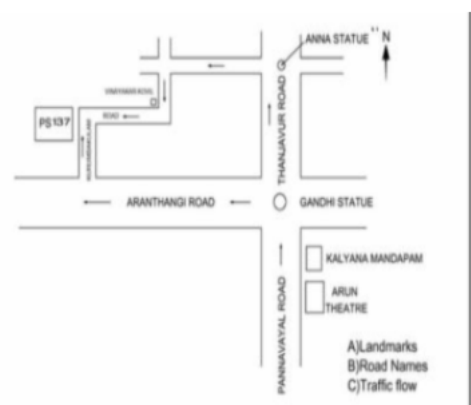

Key MAP View