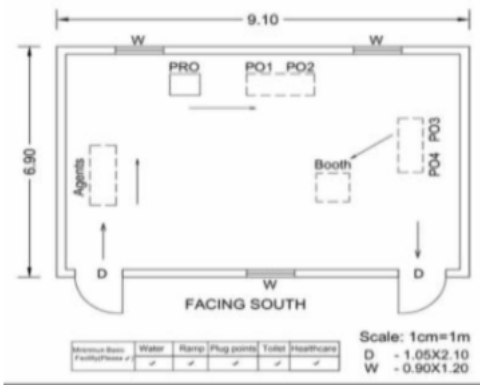

Google Map View

Polling Station Building Front View

Polling Station Front View

Cad View

Key MAP View

1 பெயர் : ஆறுமுகத்தாமமாள் - கணவர் பெயர்: வீரபத்திரன் - வீட்டு எண் : 1 வயது : 71 பாலினம் : பெண்	AEB0893271 Photo is available	2 பெயர் : வசந்தா - கணவர் பெயர்: ராஜப்பா - வீட்டு எண் : 1 வயது : 59 பாலினம் : பெண்	AEB1053479 Photo is available	3 பெயர் : தீபா - கணவர் பெயர்: குமரேசன் - வீட்டு எண் : 1 வயது : 47 பாலினம் : பெண்	AEB1053487 Photo is available
4 பெயர் : நாடி பிரியா தந்தையின் பெயர்: கொடிமணி வீட்டு எண் : 1 வயது : 25 பாலினம் : பெண்	AEB1145002 Photo is available	5 பெயர் : அபிநாஷ் - தந்தையின் பெயர்: வைத்திலிங்கம் - வீட்டு எண் : 2 வயது : 28 பாலினம் : ஆண்	AEB1053388 Photo is available	6 பெயர் : அப்துல்ஹயீது - தந்தையின் பெயர்: செய்யதுஇப்ராஹீம் - வீட்டு எண் : 2-29 வயது : 59 பாலினம் : ஆண்	LDH3656790 Photo is available
7 பெயர் : ரியாஸ் பாணு கணவர் பெயர்: சிகந்தர் அலி வீட்டு எண் : 2/29 வயது : 30 பாலினம் : பெண்	AEB1913292 Photo is available	# 8 பெயர் : அழகேசன் வெ தந்தையின் பெயர்: வெள்ளைச்சாமி - வீட்டு எண் : 82சி-133/1 வயது : 57 பாலினம் : ஆண்	AEB1542281 Photo is available	9 பெயர் : ராஜாத்தி - கணவர் பெயர்: அழகேசன் - வீட்டு எண் : 2E வயது : 54 பாலினம் : பெண்	AEB1542299 Photo is available
10 பெயர் : சக்திவேல் - தந்தையின் பெயர்: ராஜேந்திரன் - வீட்டு எண் : 3 வயது : 35 பாலினம் : ஆண்	AEB1053404 Photo is available	11 பெயர் : செல்வம் - தந்தையின் பெயர்: வெள்ளைச்சாமி - வீட்டு எண் : 3E வயது : 57 பாலினம் : ஆண்	AEB1542307 Photo is available	12 பெயர் : திவ்யா - கணவர் பெயர்: ஜெய்கணேஷ் - வீட்டு எண் : 4 வயது : 35 பாலினம் : பெண்	AEB0219030 Photo is available
13 பெயர் : காயத்ரி சேகர் தந்தையின் பெயர்: காயத்ரி சேகர் வீட்டு எண் : 4/29 வயது : 21 பாலினம் : பெண்	AEB2228476 Photo is available	14 பெயர் : ஜெயந்தி - தந்தையின் பெயர்: விஜயகுமார் - வீட்டு எண் : 6 வயது : 29 பாலினம் : பெண்	AEB0847913 Photo is available	15 பெயர் : சும்பையன் - தந்தையின் பெயர்: ஜான் - வீட்டு எண் : 8 வயது : 41 பாலினம் : ஆண்	LDH3489234 Photo is available
16 பெயர் : பிரியா - கணவர் பெயர்: கிருஷ்ணசாமி - வீட்டு எண் : 8 வயது : 37 பாலினம் : பெண்	AEB0893164 Photo is available	17 பெயர் : அகிலா - தந்தையின் பெயர்: ராஜேந்திரன் - வீட்டு எண் : 9 வயது : 30 பாலினம் : பெண்	AEB0975003 Photo is available	18 பெயர் : ரம்ஜான்பீ - தந்தையின் பெயர்: சுலைமான் - வீட்டு எண் : 9E வயது : 50 பாலினம் : பெண்	AEB1542315 Photo is available
19 பெயர் : விக்னேஷ் - தந்தையின் பெயர்: குப்புசாமி - வீட்டு எண் : 10 வயது : 37 பாலினம் : ஆண்	AEB1007434 Photo is available	20 பெயர் : முரளி - தந்தையின் பெயர்: குப்புசாமி - வீட்டு எண் : 10 வயது : 34 பாலினம் : ஆண்	AEB0975045 Photo is available	21 பெயர் : மனோகரன் - தந்தையின் பெயர்: பாலசுப்பிரமணியன் - வீட்டு எண் : 12-B வயது : 71 பாலினம் : ஆண்	LDH2483857 Photo is available
22 பெயர் : வனஜா - கணவர் பெயர்: மனோகரன் - வீட்டு எண் : 12-B வயது : 66 பாலினம் : பெண்	LDH2483840 Photo is available	23 பெயர் : காந்திமதி ராஜேந்திரன் கணவர் பெயர்: ராஜேந்திரன் வீட்டு எண் : 12பீ/3 வயது : 63 பாலினம் : பெண்	AEB2155760 Photo is available	24 பெயர் : கோபி - தந்தையின் பெயர்: சாம்சன் - வீட்டு எண் : 12B-3 வயது : 30 பாலினம் : ஆண்	AEB0733626 Photo is available
25 பெயர் : பவித்ரா தந்தையின் பெயர்: ராஜேந்திரன் வீட்டு எண் : 12பி/3 வயது : 29 பாலினம் : பெண்	NWZ0949586 Photo is available	26 பெயர் : பூங்கோதை - கணவர் பெயர்: செளமியான் - வீட்டு எண் : 12-B-4 வயது : 50 பாலினம் : பெண்	LDH2480838 Photo is available	27 பெயர் : சரவணன் - தந்தையின் பெயர்: மருதமுத்து - வீட்டு எண் : 12B11 வயது : 45 பாலினம் : ஆண்	AEB0893248 Photo is available
28 பெயர் : சசிகலா - கணவர் பெயர்: சரவணன் - வீட்டு எண் : 12B11 வயது : 43 பாலினம் : பெண்	AEB0893230 Photo is available	29 பெயர் : சக்தி தந்தையின் பெயர்: சதீஷ்குமார் வீட்டு எண் : 12/பி30 வயது : 28 பாலினம் : பெண்	AEB1120195 Photo is available	30 பெயர் : ராகுல் பூர்வத்சவ் தந்தையின் பெயர்: சுரேஷ் வீட்டு எண் : 12C/32, வயது : 28 பாலினம் : ஆண்	AEB1118553 Photo is available