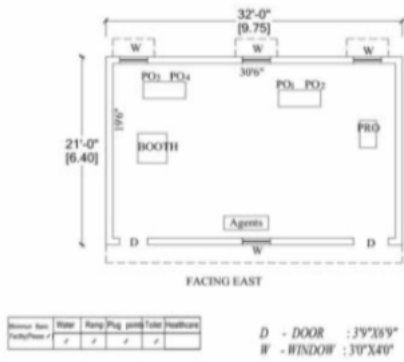

Google Map View

Polling Station Building Front View

Polling Station Front View

Cad View

Key MAP View

1 பெயர் : உஷா கணவர் பெயர்: மணிகண்டன் வீட்டு எண் : 3 வயது : 39 பாலினம் : பெண் Photo is available	AEB1145127	2 பெயர் : தங்கபாண்டியன் - தந்தையின் பெயர்: அமிர்தம் - வீட்டு எண் : 5 வயது : 30 பாலினம் : ஆண் Photo is available	AEB0893131	3 பெயர் : ராஜபாண்டி - தந்தையின் பெயர்: பாண்டி - வீட்டு எண் : 14 வயது : 28 பாலினம் : ஆண் Photo is available	AEB0975128
4 பெயர் : சதீஷ் தந்தையின் பெயர்: மாயி வீட்டு எண் : 15/11 வயது : 24 பாலினம் : ஆண் Photo is available	AEB2092278	5 பெயர் : சந்திரசேகர் - தந்தையின் பெயர்: ராஜாங்கம் - வீட்டு எண் : 15E வயது : 51 பாலினம் : ஆண் Photo is available	AEB1542349	6 பெயர் : மதுரைவேரன் - தந்தையின் பெயர்: ஓச்சாத்தேவர் - வீட்டு எண் : 17-190 வயது : 41 பாலினம் : ஆண் Photo is available	AEB0848044
7 பெயர் : திவ்யா - கணவர் பெயர்: மதுரைவேரன் - வீட்டு எண் : 17-190 வயது : 35 பாலினம் : பெண் Photo is available	AEB0848036	8 பெயர் : கல்யாணி - கணவர் பெயர்: முத்து - வீட்டு எண் : 17E வயது : 67 பாலினம் : பெண் Photo is available	AEB1542356	9 பெயர் : கல்யாணசுந்தரம் - தந்தையின் பெயர்: முனியப்பன் - வீட்டு எண் : 17E வயது : 59 பாலினம் : ஆண் Photo is available	LDH1998277
10 பெயர் : செல்வி - கணவர் பெயர்: கல்யாணசுந்தரம் - வீட்டு எண் : 17E வயது : 55 பாலினம் : பெண் Photo is available	LDH1999770	11 பெயர் : குமார் - தந்தையின் பெயர்: நூர்நாயக்கர் - வீட்டு எண் : 20 வயது : 61 பாலினம் : ஆண் Photo is available	AEB0282574	12 பெயர் : ஆனந்தி - கணவர் பெயர்: முத்து - வீட்டு எண் : 20E வயது : 66 பாலினம் : பெண் Photo is available	AEB1542380
13 பெயர் : மாரிமுத்து - தந்தையின் பெயர்: பாபு - வீட்டு எண் : 22 வயது : 50 பாலினம் : ஆண் Photo is available	AEB0528794	14 பெயர் : பழனியம்மாள் - கணவர் பெயர்: மாரிமுத்து - வீட்டு எண் : 22 வயது : 40 பாலினம் : பெண் Photo is available	AEB0401851	15 பெயர் : சரஸ்வதி - கணவர் பெயர்: நாகராஜ் - வீட்டு எண் : 23 வயது : 61 பாலினம் : பெண் Photo is available	AEB0847749
16 பெயர் : ராதாருக்மணி - கணவர் பெயர்: வரதராஜன் - வீட்டு எண் : 25E வயது : 66 பாலினம் : பெண் Photo is available	AEB1542414	17 பெயர் : லெட்சுமணன் - தந்தையின் பெயர்: அழகப்பன் - வீட்டு எண் : 25E வயது : 59 பாலினம் : ஆண் Photo is available	AEB1542422	18 பெயர் : வாசுகி - கணவர் பெயர்: லெட்சுமணன் - வீட்டு எண் : 25E வயது : 54 பாலினம் : பெண் Photo is available	AEB1542430
19 பெயர் : சுகா - தந்தையின் பெயர்: வரதராஜ் - வீட்டு எண் : 25E வயது : 45 பாலினம் : பெண் Photo is available	LDH2003408	20 பெயர் : வீருமாயி - கணவர் பெயர்: பெருமாள் - வீட்டு எண் : 27E வயது : 73 பாலினம் : பெண் Photo is available	AEB1542455	21 பெயர் : ராசு - தந்தையின் பெயர்: கழுவதேவர் - வீட்டு எண் : 27E வயது : 69 பாலினம் : ஆண் Photo is available	AEB1542463
22 பெயர் : மின்னல்கொடி - கணவர் பெயர்: ராசு - வீட்டு எண் : 27E வயது : 62 பாலினம் : பெண் Photo is available	AEB1542471	23 பெயர் : பாண்டி - தந்தையின் பெயர்: பெருமாள் - வீட்டு எண் : 27E வயது : 55 பாலினம் : ஆண் Photo is available	AEB1542489	24 பெயர் : சாந்தி - கணவர் பெயர்: பாண்டி - வீட்டு எண் : 27E வயது : 53 பாலினம் : பெண் Photo is available	AEB1542497
25 பெயர் : ஜோதி - கணவர் பெயர்: ராமச்சந்திரன் - வீட்டு எண் : 29E வயது : 63 பாலினம் : பெண் Photo is available	AEB1542513	26 பெயர் : பிச்சைமணி - தந்தையின் பெயர்: மாயாண்டி - வீட்டு எண் : 32E வயது : 54 பாலினம் : ஆண் Photo is available	LDH1136662	27 பெயர் : பாண்டி - தந்தையின் பெயர்: பெருமாள் - வீட்டு எண் : 32E வயது : 45 பாலினம் : ஆண் Photo is available	LDH1081330
28 பெயர் : தேனம்மாள் - கணவர் பெயர்: விருமாண்டி - வீட்டு எண் : 33E வயது : 59 பாலினம் : பெண் Photo is available	LDH2000966	29 பெயர் : சுகன்யா - கணவர் பெயர்: ராஜாராம் - வீட்டு எண் : 34 வயது : 40 பாலினம் : பெண் Photo is available	AEB0401679	30 பெயர் : சமயராஜா - தந்தையின் பெயர்: ஓச்சாத்தேவர் - வீட்டு எண் : 40E வயது : 42 பாலினம் : ஆண் Photo is available	LDH2001246