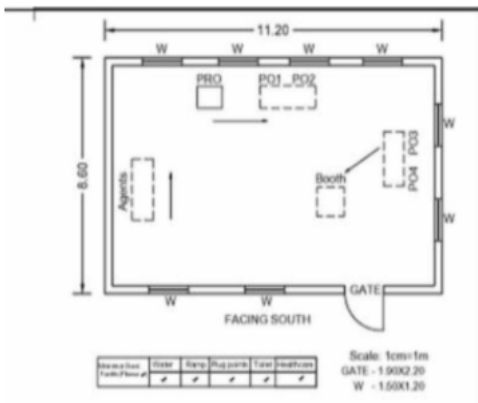

**Google Map View**

**Polling Station Building Front View**

ELEVATION

**Polling Station Front View**

ELEVATION

**Cad View**

**Key MAP View**

1 பெயர் : சத்தியா கணவர் பெயர்: கதிர்வேல் வீட்டு எண் : 1/1 வயது : 39 பாலினம் : பெண் Photo is available	AEB2022036	2 பெயர் : முருகேசன் இதரர் பெயர்: கணேசன் வீட்டு எண் : 4/89 வயது : 52 பாலினம் : ஆண் Photo is available	AEB2133320	3 பெயர் : சசிகலா இதரர் பெயர்: கணேசன் வீட்டு எண் : 4/89 வயது : 49 பாலினம் : பெண் Photo is available	AEB2133403
4 பெயர் : ஜோதிமணி இதரர் பெயர்: கணேசன் வீட்டு எண் : 4/89 வயது : 29 பாலினம் : ஆண் Photo is available	AEB2133361	5 பெயர் : ஜானகிராமன் இதரர் பெயர்: கணேசன் வீட்டு எண் : 4/98 வயது : 27 பாலினம் : ஆண் Photo is available	AEB2133387	6 பெயர் : குமரேசன் - தந்தையின் பெயர்: பன்னீர்செல்வம் - வீட்டு எண் : 5 வயது : 47 பாலினம் : ஆண் Photo is available	LDH1078591
7 பெயர் : ஆசைத்தம்பி - தந்தையின் பெயர்: தருமலிங்கம் - வீட்டு எண் : 5A வயது : 66 பாலினம் : ஆண் Photo is available	AEB0639930	8 பெயர் : அபிதா தந்தையின் பெயர்: அண்ணாதுரை வீட்டு எண் : 5/ஏ வயது : 22 பாலினம் : பெண் Photo is available	AEB2207306	9 பெயர் : சங்கர் தந்தையின் பெயர்: ரேநாஸாபாபதி வீட்டு எண் : 7 வயது : 75 பாலினம் : ஆண் Photo is available	AEB1195387
10 பெயர் : மாலதி கணவர் பெயர்: சங்கர் வீட்டு எண் : 7 வயது : 66 பாலினம் : பெண் Photo is available	AEB1195361	11 பெயர் : ஆனந்த் - தந்தையின் பெயர்: வீராசாமி - வீட்டு எண் : 11 வயது : 46 பாலினம் : ஆண் Photo is available	AEB0893404	12 பெயர் : சுகந்தி தந்தையின் பெயர்: அமிர்தலிங்கம் வீட்டு எண் : 23/19ஏ வயது : 23 பாலினம் : பெண் Photo is available	AEB2048726
13 பெயர் : பூமதி - கணவர் பெயர்: சாத்தையா - வீட்டு எண் : 24 வயது : 66 பாலினம் : பெண் Photo is available	LDH2401958	14 பெயர் : ஆதிமூலம் - தந்தையின் பெயர்: சாத்தையா - வீட்டு எண் : 24 வயது : 41 பாலினம் : ஆண் Photo is available	LDH2390961	15 பெயர் : ராஜாத்தி - கணவர் பெயர்: ஆதிமூலம் - வீட்டு எண் : 24 வயது : 38 பாலினம் : பெண் Photo is available	AEB0734640
16 பெயர் : ராஜமாணிக்கம் - தந்தையின் பெயர்: சத்தியசீலன் - வீட்டு எண் : 29 வயது : 45 பாலினம் : ஆண் Photo is available	LDH1885649	17 பெயர் : பழனியப்பன் தந்தையின் பெயர்: ரெத்தினம் வீட்டு எண் : 29/2 வயது : 52 பாலினம் : ஆண் Photo is available	AEB1145242	18 பெயர் : மீனாட்சி சுந்தரம் - தந்தையின் பெயர்: சத்தியசீலன் ரொ வீட்டு எண் : 29-23B வயது : 39 பாலினம் : ஆண் Photo is available	AEB0061820
19 பெயர் : மகேஸ்வரி கணவர் பெயர்: பழனியப்பன் வீட்டு எண் : 29ஏ வயது : 41 பாலினம் : பெண் Photo is available	AEB2195881	20 பெயர் : ஜெயச்சந்திரன் தந்தையின் பெயர்: வீரமணி வீட்டு எண் : 29ஏ வயது : 22 பாலினம் : ஆண் Photo is available	AEB2122992	21 பெயர் : வசந்தி - கணவர் பெயர்: தர்மலிங்கம் - வீட்டு எண் : 29/ஏ-2 வயது : 51 பாலினம் : பெண் Photo is available	AEB0473108
22 பெயர் : கார்த்திக்பிரியா - கணவர் பெயர்: சாமிநாதன் - வீட்டு எண் : 31 வயது : 37 பாலினம் : பெண் Photo is available	AEB0161026	23 பெயர் : கதிர் - தந்தையின் பெயர்: முருகேசன் - வீட்டு எண் : 34 வயது : 27 பாலினம் : ஆண் Photo is available	AEB1054006	24 பெயர் : அழகர் - தந்தையின் பெயர்: முருகேசன் - வீட்டு எண் : 34-A3 வயது : 31 பாலினம் : ஆண் Photo is available	AEB0893453
25 பெயர் : பாஸ்கர் - தந்தையின் பெயர்: தாயுமானவன் - வீட்டு எண் : 36 வயது : 46 பாலினம் : ஆண் Photo is available	AEB0061853	26 பெயர் : புவனேஸ்வரி - கணவர் பெயர்: பாஸ்கரன் - வீட்டு எண் : 36 வயது : 40 பாலினம் : பெண் Photo is available	AEB0061861	27 பெயர் : பாலசுப்ரமணியன் - தந்தையின் பெயர்: பன்னீர் செல்வம் - வீட்டு எண் : 42A வயது : 43 பாலினம் : ஆண் Photo is available	AEB0734376
28 பெயர் : சபா கணவர் பெயர்: பிரகாஷ் வீட்டு எண் : 42/ஏ வயது : 36 பாலினம் : பெண் Photo is available	AEB1194125	29 பெயர் : மணிகண்டன் தந்தையின் பெயர்: கணேசன் வீட்டு எண் : 44/4 வயது : 21 பாலினம் : ஆண் Photo is available	AEB2133247	30 பெயர் : பாலாஜி தந்தையின் பெயர்: முருகேசன் வீட்டு எண் : 44/50பி வயது : 27 பாலினம் : ஆண் Photo is available	AEB1097716