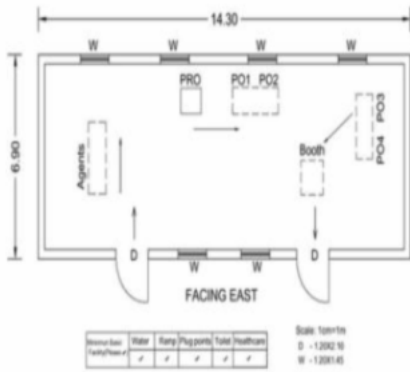

Google Map View

Polling Station Building Front View

Polling Station Front View

Cad View

Key MAP View

1 பெயர் : வீரமணி தந்தையின் பெயர்: வீரக்குமார் வீட்டு எண் : 1 வயது : 31 பாலினம் : ஆண் Photo is available	AEB2022838	2 பெயர் : சுபா தந்தையின் பெயர்: செல்வராஜ் வீட்டு எண் : 1 வயது : 23 பாலினம் : பெண் Photo is available	AEB2087229	3 பெயர் : ஹரிஹரன் தந்தையின் பெயர்: மனோகரன் வீட்டு எண் : 1/1 வயது : 29 பாலினம் : ஆண் Photo is available	AEB1146125
# 4 பெயர் : ராஜராஜன் ச தந்தையின் பெயர்: சரவணகுமார் வீட்டு எண் : 8ஏ வயது : 23 பாலினம் : ஆண் Photo is available	AEB2049419	5 பெயர் : கவிதா - கணவர் பெயர்: நாடிமுத்து - வீட்டு எண் : 5 வயது : 44 பாலினம் : பெண் Photo is available	AEB0795245	6 பெயர் : வனிதா - கணவர் பெயர்: வடிவேலு - வீட்டு எண் : 5 வயது : 35 பாலினம் : பெண் Photo is available	AEB0795260
7 பெயர் : சீதாலெட்சுமி - தந்தையின் பெயர்: பூமிநாதன் - வீட்டு எண் : 5-4 வயது : 52 பாலினம் : பெண் Photo is available	AEB0063933	8 பெயர் : கலைவாணி தந்தையின் பெயர்: ரவிச்சந்திரன் வீட்டு எண் : 5ஏ/1 வயது : 25 பாலினம் : பெண் Photo is available	AEB2304442	9 பெயர் : கார்த்திகா - தந்தையின் பெயர்: நெடுஞ்செழியன் - வீட்டு எண் : 5B வயது : 30 பாலினம் : பெண் Photo is available	AEB0849463
10 பெயர் : ஆனந்தகுமார் - தந்தையின் பெயர்: செல்வராஜ் - வீட்டு எண் : 6 வயது : 43 பாலினம் : ஆண் Photo is available	LDH2070589	11 பெயர் : ரமணி - தந்தையின் பெயர்: சில்வராஜ் - வீட்டு எண் : 7 வயது : 63 பாலினம் : பெண் Photo is available	AEB1558519	12 பெயர் : மல்லிகா - கணவர் பெயர்: மனோகரன் - வீட்டு எண் : 7 வயது : 62 பாலினம் : பெண் Photo is available	AEB1558527
13 பெயர் : சரவணக்குமார் - தந்தையின் பெயர்: கோவிந்தராஜன் - வீட்டு எண் : 8 வயது : 58 பாலினம் : ஆண் Photo is available	AEB1558550	14 பெயர் : அபிராமி - கணவர் பெயர்: நாடிமுத்து - வீட்டு எண் : 8 வயது : 53 பாலினம் : பெண் Photo is available	LDH2070357	15 பெயர் : மாணிக்கம் - கணவர் பெயர்: சங்கு - வீட்டு எண் : 9-1 வயது : 81 பாலினம் : பெண் Photo is available	AEB1558568
16 பெயர் : ரவி - தந்தையின் பெயர்: சங்கு - வீட்டு எண் : 9-1 வயது : 53 பாலினம் : ஆண் Photo is available	AEB1558576	S 17 பெயர் : அம்பிகா - கணவர் பெயர்: அடைக்கலம் - வீட்டு எண் : 10 வயது : 42 பாலினம் : பெண் Photo is available	AEB0063958	18 பெயர் : ராஜாஜி - தந்தையின் பெயர்: கருப்பையா - வீட்டு எண் : 10A வயது : 47 பாலினம் : ஆண் Photo is available	AEB0894519
19 பெயர் : மணிமேகலை - கணவர் பெயர்: ராஜாஜி - வீட்டு எண் : 10A வயது : 40 பாலினம் : பெண் Photo is available	AEB0894501	20 பெயர் : காஞ்சனா தந்தையின் பெயர்: சண்முகம் வீட்டு எண் : 10ஏ/2 வயது : 20 பாலினம் : பெண் Photo is available	AEB2293504	21 பெயர் : சுரேஷ் - தந்தையின் பெயர்: தங்கவேல் - வீட்டு எண் : 10B வயது : 46 பாலினம் : ஆண் Photo is available	AEB0894543
22 பெயர் : கல்யாணி - கணவர் பெயர்: முரளி - வீட்டு எண் : 10B வயது : 45 பாலினம் : பெண் Photo is available	AEB0894535	23 பெயர் : ஜெயலெட்சுமி - கணவர் பெயர்: சுரேஷ் - வீட்டு எண் : 10B வயது : 40 பாலினம் : பெண் Photo is available	AEB0894568	24 பெயர் : பிரியா - கணவர் பெயர்: கஜேந்திரன் - வீட்டு எண் : 10B வயது : 34 பாலினம் : பெண் Photo is available	AEB0894550
25 பெயர் : சாந்தி சந்திரசேகரன் கணவர் பெயர்: சந்திரசேகர் - வீட்டு எண் : 10-B வயது : 58 பாலினம் : பெண் Photo is available	AEB0063917	26 பெயர் : முரளி - தந்தையின் பெயர்: நாடிமுத்து - வீட்டு எண் : 10-B வயது : 53 பாலினம் : ஆண் Photo is available	AEB0063867	27 பெயர் : பாலசுப்பிரமணியன் - தந்தையின் பெயர்: சந்திரசேகர் - வீட்டு எண் : 10-B வயது : 45 பாலினம் : ஆண் Photo is available	AEB0063891
28 பெயர் : சுமதி - கணவர் பெயர்: பாலசுப்பிரமணியன் - வீட்டு எண் : 10-B வயது : 40 பாலினம் : பெண் Photo is available	AEB0063883	29 பெயர் : கஜேந்திரன் - தந்தையின் பெயர்: சந்திரசேகர் - வீட்டு எண் : 10-B வயது : 38 பாலினம் : ஆண் Photo is available	AEB0063909	30 பெயர் : செந்தமிழ்செல்வி கணவர் பெயர்: விஜயன் வீட்டு எண் : 10பி/1 வயது : 28 பாலினம் : பெண் Photo is available	AEB2022796