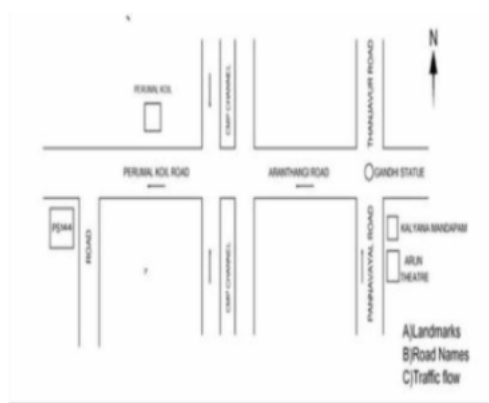

Google Map View

Polling Station Building Front View

Polling Station Front View

Cad View

Key MAP View

1 பெயர் : பாலதண்டாயுதபாணி - தந்தையின் பெயர்: மதியழகன் - வீட்டு எண் : 0 வயது : 43 பாலினம் : ஆண் Photo is available	LDH2016459	2 பெயர் : துரைராஜ் - தந்தையின் பெயர்: கிருஷ்ணசாமி - வீட்டு எண் : 1 வயது : 67 பாலினம் : ஆண் Photo is available	AEB0992404	3 பெயர் : வீரம்மாள் - கணவர் பெயர்: செல்லப்பன் - வீட்டு எண் : 1 வயது : 66 பாலினம் : பெண் Photo is available	AEB0220566
4 பெயர் : ஆசைதம்பி - தந்தையின் பெயர்: கருப்பையன் - வீட்டு எண் : 1 வயது : 65 பாலினம் : ஆண் Photo is available	AEB0894907	5 பெயர் : லெட்சுமி - கணவர் பெயர்: கிருஷ்ணாமூர்த்தி - வீட்டு எண் : 1 வயது : 61 பாலினம் : பெண் Photo is available	AEB0244061	6 பெயர் : மனோகாரன் - தந்தையின் பெயர்: துரைராஜ் - வீட்டு எண் : 1 வயது : 61 பாலினம் : ஆண் Photo is available	AEB0220723
7 பெயர் : ஜெயராமன் - தந்தையின் பெயர்: ரெங்கசாமி - வீட்டு எண் : 1 வயது : 61 பாலினம் : ஆண் Photo is available	AEB0992412	8 பெயர் : மீனாம்பாள் - கணவர் பெயர்: ஜெயராமன் - வீட்டு எண் : 1 வயது : 61 பாலினம் : பெண் Photo is available	AEB0992420	9 பெயர் : ரவி - தந்தையின் பெயர்: குருசாமி - வீட்டு எண் : 1 வயது : 60 பாலினம் : ஆண் Photo is available	LDH3657418
10 பெயர் : நளினா - கணவர் பெயர்: துரைராஜ் - வீட்டு எண் : 1 வயது : 57 பாலினம் : பெண் Photo is available	AEB0992289	11 பெயர் : கோபாலகிருஷ்ணன் - தந்தையின் பெயர்: காத்தமுத்து - வீட்டு எண் : 1 வயது : 57 பாலினம் : ஆண் Photo is available	LDH3554474	12 பெயர் : பக்கிரிசாமி நாகராஜன் தந்தையின் பெயர்: நாகராஜன் வீட்டு எண் : 1 வயது : 57 பாலினம் : ஆண் Photo is available	AEB2267623
13 பெயர் : அஞ்சம்மாள் - கணவர் பெயர்: முருகேசன் - வீட்டு எண் : 1 வயது : 56 பாலினம் : பெண் Photo is available	LDH1178870	14 பெயர் : பானுமதி - கணவர் பெயர்: மனோகாரன் - வீட்டு எண் : 1 வயது : 56 பாலினம் : பெண் Photo is available	AEB0220822	15 பெயர் : ரமேஷ் - தந்தையின் பெயர்: தெட்சிணாமூர்த்தி - வீட்டு எண் : 1 வயது : 56 பாலினம் : ஆண் Photo is available	AEB0353912
16 பெயர் : பகவதி - கணவர் பெயர்: செல்வம் - வீட்டு எண் : 1 வயது : 56 பாலினம் : பெண் Photo is available	AEB0403642	17 பெயர் : பிரேமாவதி - கணவர் பெயர்: நடராஜன் - வீட்டு எண் : 1 வயது : 55 பாலினம் : பெண் Photo is available	AEB0849760	18 பெயர் : அண்ணாமலை - தந்தையின் பெயர்: சண்முகம் - வீட்டு எண் : 1 வயது : 55 பாலினம் : ஆண் Photo is available	AEB0403600
19 பெயர் : முருகேசன் - தந்தையின் பெயர்: பாலன் - வீட்டு எண் : 1 வயது : 54 பாலினம் : ஆண் Photo is available	LDH1178326	20 பெயர் : இந்துராணி கணவர் பெயர்: பாஸ்கர் வீட்டு எண் : 1 வயது : 54 பாலினம் : பெண் Photo is available	AEB2087476	21 பெயர் : கண்மணி - கணவர் பெயர்: வாசுதேவன் - வீட்டு எண் : 1 வயது : 53 பாலினம் : பெண் Photo is available	AEB0533208
22 பெயர் : சமதி - கணவர் பெயர்: கோபாலகிருஷ்ணன் - வீட்டு எண் : 1 வயது : 53 பாலினம் : பெண் Photo is available	AEB0128645	23 பெயர் : பவளக்கொடி - கணவர் பெயர்: ராஜேந்திரன் - வீட்டு எண் : 1 வயது : 52 பாலினம் : பெண் Photo is available	AEB0403584	24 பெயர் : லதா - தந்தையின் பெயர்: தங்கவேலு - வீட்டு எண் : 1 வயது : 49 பாலினம் : பெண் Photo is available	LDH1178839
25 பெயர் : நாடியம்மாள் - கணவர் பெயர்: மோகன் - வீட்டு எண் : 1 வயது : 49 பாலினம் : பெண் Photo is available	AEB0353813	26 பெயர் : செல்வி - கணவர் பெயர்: மாறன் - வீட்டு எண் : 1 வயது : 49 பாலினம் : பெண் Photo is available	AEB0403352	27 பெயர் : ராமு - தந்தையின் பெயர்: வரதராஜ் - வீட்டு எண் : 1 வயது : 48 பாலினம் : ஆண் Photo is available	AEB0795609
28 பெயர் : முருகேசன் - தந்தையின் பெயர்: நாகராஜ் - வீட்டு எண் : 1 வயது : 47 பாலினம் : ஆண் Photo is available	AEB0895227	29 பெயர் : செந்தில் குமார் - தந்தையின் பெயர்: கருப்பையா - வீட்டு எண் : 1 வயது : 47 பாலினம் : ஆண் Photo is available	AEB0353821	30 பெயர் : சாந்தி - கணவர் பெயர்: ரவி - வீட்டு எண் : 1 வயது : 47 பாலினம் : பெண் Photo is available	LDH3657574