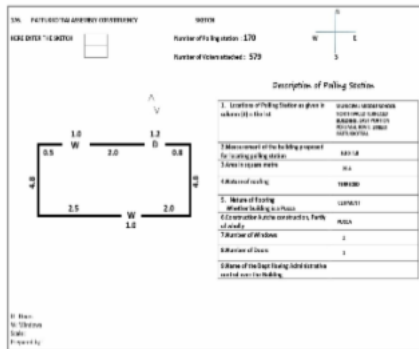

Nazri Naksha

Google Map View

Polling Station Building Front View

Polling Station Front View

Cad View

Key MAP View

1	LDH1385673	பெயர் : சாமிநாதன் - தந்தையின் பெயர்: ராமகிருஷ்ணன் - வீட்டு எண் : 66-1 வயது : 53 பாலினம் : ஆண்	Photo is available	2	LDH2021053	பெயர் : பரமேஸ்வரி - தந்தையின் பெயர்: ராமகிருஷ்ணன் - வீட்டு எண் : 66-1 வயது : 43 பாலினம் : பெண்	Photo is available	3	AEB1146414	பெயர் : அகிலா கணவர் பெயர்: முனிய செல்வம் வீட்டு எண் : 66/3 வயது : 26 பாலினம் : பெண்	Photo is available
4	LDH1235944	பெயர் : குமார் - தந்தையின் பெயர்: கிருஷ்ணமூர்த்தி - வீட்டு எண் : 67 வயது : 55 பாலினம் : ஆண்	Photo is available	5	LDH1233915	பெயர் : சுகந்தி - கணவர் பெயர்: குமார் - வீட்டு எண் : 67 வயது : 49 பாலினம் : பெண்	Photo is available	6	LDH2022713	பெயர் : முத்துலெட்சுமி - தந்தையின் பெயர்: செல்லதுரை - வீட்டு எண் : 67 வயது : 46 பாலினம் : பெண்	Photo is available
7	LDH3657541	பெயர் : தினேஷ் - தந்தையின் பெயர்: ராஜகோபால் - வீட்டு எண் : 67 வயது : 36 பாலினம் : ஆண்	Photo is available	8	AEB0895052	பெயர் : மணிகண்டன் - தந்தையின் பெயர்: குமார் - வீட்டு எண் : 67 வயது : 29 பாலினம் : ஆண்	Photo is available	9	AEB1942853	பெயர் : அட்சயா தந்தையின் பெயர்: குமார் வீட்டு எண் : 67 வயது : 25 பாலினம் : பெண்	Photo is available
10	AEB2096535	பெயர் : பாவேந்தன் தந்தையின் பெயர்: செல்லத்துரை வீட்டு எண் : 67 வயது : 22 பாலினம் : ஆண்	Photo is available	11	AEB2274827	பெயர் : பூந்ராம் தந்தையின் பெயர்: கிருஷ்ணமூர்த்தி வீட்டு எண் : 67 வயது : 21 பாலினம் : ஆண்	Photo is available	12	AEB1942887	பெயர் : மணிகண்டன் தந்தையின் பெயர்: ரமசாமி வீட்டு எண் : 67/68 வயது : 24 பாலினம் : ஆண்	Photo is available
13	LDH1177245	பெயர் : ராமசாமி - தந்தையின் பெயர்: ஆவடைக்கோனார் - வீட்டு எண் : 67A வயது : 57 பாலினம் : ஆண்	Photo is available	14	LDH2021996	பெயர் : அமுதா - கணவர் பெயர்: ராமசாமி - வீட்டு எண் : 67A வயது : 45 பாலினம் : பெண்	Photo is available	15	AEB1569110	பெயர் : நாடியம்மாள் - கணவர் பெயர்: தனபால் - வீட்டு எண் : 67B வயது : 61 பாலினம் : பெண்	Photo is available
16	LDH1179688	பெயர் : ராஜகோபால் - தந்தையின் பெயர்: ஆவடைக்கோனார் - வீட்டு எண் : 68 வயது : 67 பாலினம் : ஆண்	Photo is available	17	LDH1080043	பெயர் : பன்னீர் - தந்தையின் பெயர்: தங்கவேலு - வீட்டு எண் : 68 வயது : 64 பாலினம் : ஆண்	Photo is available	18	LDH1080050	பெயர் : பாணுமதி - கணவர் பெயர்: பன்னீர் - வீட்டு எண் : 68 வயது : 59 பாலினம் : பெண்	Photo is available
19	LDH1233139	பெயர் : குணவதி - கணவர் பெயர்: ராஜகோபால் - வீட்டு எண் : 68 வயது : 56 பாலினம் : பெண்	Photo is available	20	AEB0220426	பெயர் : ஆவிடைராஜ் - தந்தையின் பெயர்: ராஜகோபால் - வீட்டு எண் : 68 வயது : 36 பாலினம் : ஆண்	Photo is available	21	AEB2260545	பெயர் : பாணுப்பிரியா அ கணவர் பெயர்: பால்ராஜ் வீட்டு எண் : 68 வயது : 32 பாலினம் : பெண்	Photo is available
22	AEB0943043	பெயர் : அனுசுயா - தந்தையின் பெயர்: முருகேசன் - வீட்டு எண் : 68 வயது : 31 பாலினம் : பெண்	Photo is available	23	AEB0951111	பெயர் : அபிராமி - தந்தையின் பெயர்: ராமசாமி - வீட்டு எண் : 68 வயது : 28 பாலினம் : பெண்	Photo is available	24	LDH2021780	பெயர் : காயத்ரி - தந்தையின் பெயர்: ராஜராமன் - வீட்டு எண் : 68C வயது : 43 பாலினம் : பெண்	Photo is available
25	LDH1176411	பெயர் : வசந்தா - கணவர் பெயர்: நாடிமுத்துக்கோனார் - வீட்டு எண் : 69 வயது : 71 பாலினம் : பெண்	Photo is available	26	AEB0795443	பெயர் : அமுதா - கணவர் பெயர்: முருகேசன் - வீட்டு எண் : 69 வயது : 61 பாலினம் : பெண்	Photo is available	27	LDH2020949	பெயர் : சங்கர் - தந்தையின் பெயர்: பெரியசாமி - வீட்டு எண் : 69 வயது : 59 பாலினம் : ஆண்	Photo is available
28	LDH2020964	பெயர் : பஞ்சவர்ணம் - கணவர் பெயர்: சங்கர் - வீட்டு எண் : 69 வயது : 50 பாலினம் : பெண்	Photo is available	29	LDH2016863	பெயர் : பாலமுருகன் - தந்தையின் பெயர்: நாடிமுத்து - வீட்டு எண் : 69 வயது : 44 பாலினம் : ஆண்	Photo is available	30	LDH2021988	பெயர் : பிரபாராணி - இதரர் பெயர்: பழனிவேல் - வீட்டு எண் : 69 வயது : 43 பாலினம் : பெண்	Photo is available