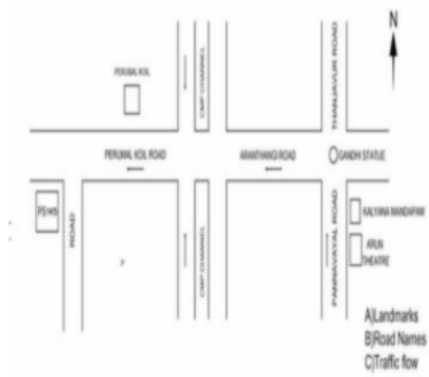

Google Map View

Polling Station Building Front View

Polling Station Front View

Cad View

Key MAP View

1 பெயர் : சிங்காரத்தம்மாள் - கணவர் பெயர்: நாகலிங்கம் - வீட்டு எண் : 1 வயது : 94 பாலினம் : பெண் Photo is available	AEB0244103	2 பெயர் : மானிக்கவள்ளி - கணவர் பெயர்: கருணாநிதி - வீட்டு எண் : 1 வயது : 76 பாலினம் : பெண் Photo is available	AEB0439174	3 பெயர் : துரைராஜ் - தந்தையின் பெயர்: செல்லப்பா - வீட்டு எண் : 1 வயது : 61 பாலினம் : ஆண் Photo is available	AEB0222000
4 பெயர் : ராஜேந்திரன் - தந்தையின் பெயர்: நாகலிங்கம் - வீட்டு எண் : 1 வயது : 59 பாலினம் : ஆண் Photo is available	AEB0605923	5 பெயர் : வள்ளி கணவர் பெயர்: ஜெயகாந்தன் - வீட்டு எண் : 1 வயது : 59 பாலினம் : பெண் Photo is available	AEB0354076	6 பெயர் : வீரம்மாள் - கணவர் பெயர்: ரவி - வீட்டு எண் : 1 வயது : 56 பாலினம் : பெண் Photo is available	AEB0221267
7 பெயர் : தங்கவேலு - தந்தையின் பெயர்: கருணாநிதி - வீட்டு எண் : 1 வயது : 56 பாலினம் : ஆண் Photo is available	AEB0439182	8 பெயர் : லெட்சுமி - கணவர் பெயர்: ராஜேந்திரன் - வீட்டு எண் : 1 வயது : 55 பாலினம் : பெண் Photo is available	AEB0605931	9 பெயர் : பன்னீர்செல்வம் - தந்தையின் பெயர்: கணேசன் - வீட்டு எண் : 1 வயது : 54 பாலினம் : ஆண் Photo is available	AEB0221598
10 பெயர் : ராமன் - தந்தையின் பெயர்: சுப்ரமணியன் - வீட்டு எண் : 1 வயது : 54 பாலினம் : ஆண் Photo is available	AEB0533653	11 பெயர் : நந்தகுமார் கஜேந்திரன் தந்தையின் பெயர்: கஜேந்திரன் - வீட்டு எண் : 1 வயது : 54 பாலினம் : ஆண் Photo is available	AEB0533695	12 பெயர் : சாந்தி கணவர் பெயர்: ஜீவானந்தம் வீட்டு எண் : 1 வயது : 52 பாலினம் : பெண் Photo is available	AEB1944818
13 பெயர் : நாடியம்மை - தந்தையின் பெயர்: ராமசந்திரன் - வீட்டு எண் : 1 வயது : 51 பாலினம் : பெண் Photo is available	AEB0221366	14 பெயர் : ராமு - தந்தையின் பெயர்: ஆறுமுகம் - வீட்டு எண் : 1 வயது : 51 பாலினம் : ஆண் Photo is available	AEB0222158	15 பெயர் : பாண்டி - தந்தையின் பெயர்: கருப்பையா - வீட்டு எண் : 1 வயது : 51 பாலினம் : ஆண் Photo is available	AEB0221614
16 பெயர் : கருப்பையன் தந்தையின் பெயர்: கார்மேகம் வீட்டு எண் : 1 வயது : 50 பாலினம் : ஆண் Photo is available	AEB1945377	17 பெயர் : சித்ரா தேவி - கணவர் பெயர்: பன்னீர்செல்வம் - வீட்டு எண் : 1 வயது : 49 பாலினம் : பெண் Photo is available	AEB0221606	18 பெயர் : திரவியம் - தந்தையின் பெயர்: முத்து - வீட்டு எண் : 1 வயது : 47 பாலினம் : பெண் Photo is available	AEB0221853
19 பெயர் : செல்வம் - தந்தையின் பெயர்: கருப்பையா - வீட்டு எண் : 1 வயது : 47 பாலினம் : ஆண் Photo is available	AEB0992644	20 பெயர் : ஞானம்மாள் - கணவர் பெயர்: ராமு - வீட்டு எண் : 1 வயது : 44 பாலினம் : பெண் Photo is available	AEB0221986	21 பெயர் : குணசேகரன் - தந்தையின் பெயர்: ஜெயராமன் - வீட்டு எண் : 1 வயது : 44 பாலினம் : ஆண் Photo is available	AEB0533455
22 பெயர் : ராஜராஜேஸ்வரி - கணவர் பெயர்: டேவிட் டோனி வீட்டு எண் : 1 வயது : 43 பாலினம் : பெண் Photo is available	AEB0220970	23 பெயர் : ரோஸ்லின் கணவர் பெயர்: திரவியம் - வீட்டு எண் : 1 வயது : 43 பாலினம் : பெண் Photo is available	AEB0221861	24 பெயர் : பன்னீர் செல்வம் - தந்தையின் பெயர்: பக்கிரிசாமி - வீட்டு எண் : 1 வயது : 42 பாலினம் : ஆண் Photo is available	AEB0603647
25 பெயர் : வேல்முருகன் - தந்தையின் பெயர்: தங்கவேல் - வீட்டு எண் : 1 வயது : 42 பாலினம் : ஆண் Photo is available	AEB0439067	26 பெயர் : ரேவதி - கணவர் பெயர்: பால்பாண்டியன் - வீட்டு எண் : 1 வயது : 41 பாலினம் : பெண் Photo is available	AEB0221523	27 பெயர் : டேவிட் டோனி - தந்தையின் பெயர்: தியாகு - வீட்டு எண் : 1 வயது : 41 பாலினம் : ஆண் Photo is available	AEB0220962
28 பெயர் : துரைராஜ் தந்தையின் பெயர்: துளசி அய்யா வீட்டு எண் : 1 வயது : 41 பாலினம் : ஆண் Photo is available	AEB1169028	29 பெயர் : போதுமணி - தந்தையின் பெயர்: முருகேசன் - வீட்டு எண் : 1 வயது : 40 பாலினம் : பெண் Photo is available	AEB0221457	30 பெயர் : ஜோதி - தந்தையின் பெயர்: ராமசந்திரன் - வீட்டு எண் : 1 வயது : 40 பாலினம் : பெண் Photo is available	AEB0221374