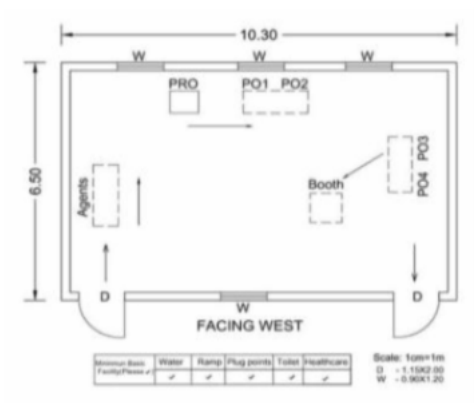

Google Map View

Polling Station Building Front View

Polling Station Front View

Cad View

Key MAP View

1 பெயர் : சிங்காரத்தம்மாள் - கணவர் பெயர்: நாகலிங்கம் - வீட்டு எண் : 1 வயது : 94 பாலினம் : பெண் Photo is available	AEB0244103	2 பெயர் : மானிக்கவள்ளி - கணவர் பெயர்: கருணாநிதி - வீட்டு எண் : 1 வயது : 76 பாலினம் : பெண் Photo is available	AEB0439174	3 பெயர் : துரைராஜ் - தந்தையின் பெயர்: செல்லப்பா - வீட்டு எண் : 1 வயது : 61 பாலினம் : ஆண் Photo is available	AEB0222000
4 பெயர் : ராஜேந்திரன் - தந்தையின் பெயர்: நாகலிங்கம் - வீட்டு எண் : 1 வயது : 59 பாலினம் : ஆண் Photo is available	AEB0605923	5 பெயர் : வள்ளி கணவர் பெயர்: ஜெயகாந்தன் - வீட்டு எண் : 1 வயது : 59 பாலினம் : பெண் Photo is available	AEB0354076	6 பெயர் : வீரம்மாள் - கணவர் பெயர்: ரவி - வீட்டு எண் : 1 வயது : 56 பாலினம் : பெண் Photo is available	AEB0221267
7 பெயர் : தங்கவேலு - தந்தையின் பெயர்: கருணாநிதி - வீட்டு எண் : 1 வயது : 56 பாலினம் : ஆண் Photo is available	AEB0439182	8 பெயர் : லெட்சுமி - கணவர் பெயர்: ராஜேந்திரன் - வீட்டு எண் : 1 வயது : 55 பாலினம் : பெண் Photo is available	AEB0605931	9 பெயர் : பன்னீர்செல்வம் - தந்தையின் பெயர்: கணேசன் - வீட்டு எண் : 1 வயது : 54 பாலினம் : ஆண் Photo is available	AEB0221598
10 பெயர் : ராமன் - தந்தையின் பெயர்: சுப்ரமணியன் - வீட்டு எண் : 1 வயது : 54 பாலினம் : ஆண் Photo is available	AEB0533653	11 பெயர் : நந்தகுமார் கஜேந்திரன் தந்தையின் பெயர்: கஜேந்திரன் - வீட்டு எண் : 1 வயது : 54 பாலினம் : ஆண் Photo is available	AEB0533695	12 பெயர் : சாந்தி கணவர் பெயர்: ஜீவானந்தம் வீட்டு எண் : 1 வயது : 52 பாலினம் : பெண் Photo is available	AEB1944818
13 பெயர் : நாடியம்மை - தந்தையின் பெயர்: ராமசந்திரன் - வீட்டு எண் : 1 வயது : 51 பாலினம் : பெண் Photo is available	AEB0221366	14 பெயர் : ராமு - தந்தையின் பெயர்: ஆறுமுகம் - வீட்டு எண் : 1 வயது : 51 பாலினம் : ஆண் Photo is available	AEB0222158	15 பெயர் : பாண்டி - தந்தையின் பெயர்: கருப்பையா - வீட்டு எண் : 1 வயது : 51 பாலினம் : ஆண் Photo is available	AEB0221614
16 பெயர் : கருப்பையன் தந்தையின் பெயர்: கார்மேகம் வீட்டு எண் : 1 வயது : 50 பாலினம் : ஆண் Photo is available	AEB1945377	17 பெயர் : சித்ரா தேவி - கணவர் பெயர்: பன்னீர்செல்வம் - வீட்டு எண் : 1 வயது : 49 பாலினம் : பெண் Photo is available	AEB0221606	18 பெயர் : திரவியம் - தந்தையின் பெயர்: முத்து - வீட்டு எண் : 1 வயது : 47 பாலினம் : பெண் Photo is available	AEB0221853
19 பெயர் : செல்வம் - தந்தையின் பெயர்: கருப்பையா - வீட்டு எண் : 1 வயது : 47 பாலினம் : ஆண் Photo is available	AEB0992644	20 பெயர் : ஞானம்மாள் - கணவர் பெயர்: ராமு - வீட்டு எண் : 1 வயது : 44 பாலினம் : பெண் Photo is available	AEB0221986	21 பெயர் : குணசேகரன் - தந்தையின் பெயர்: ஜெயராமன் - வீட்டு எண் : 1 வயது : 44 பாலினம் : ஆண் Photo is available	AEB0533455
22 பெயர் : ராஜராஜேஸ்வரி - கணவர் பெயர்: டேவிட் டோனி வீட்டு எண் : 1 வயது : 43 பாலினம் : பெண் Photo is available	AEB0220970	23 பெயர் : ரோஸ்லின் கணவர் பெயர்: திரவியம் - வீட்டு எண் : 1 வயது : 43 பாலினம் : பெண் Photo is available	AEB0221861	24 பெயர் : பன்னீர் செல்வம் - தந்தையின் பெயர்: பக்கிரிசாமி - வீட்டு எண் : 1 வயது : 42 பாலினம் : ஆண் Photo is available	AEB0603647
25 பெயர் : வேல்முருகன் - தந்தையின் பெயர்: தங்கவேல் - வீட்டு எண் : 1 வயது : 42 பாலினம் : ஆண் Photo is available	AEB0439067	26 பெயர் : ரேவதி - கணவர் பெயர்: பால்பாண்டியன் - வீட்டு எண் : 1 வயது : 41 பாலினம் : பெண் Photo is available	AEB0221523	27 பெயர் : டேவிட் டோனி - தந்தையின் பெயர்: தியாகு - வீட்டு எண் : 1 வயது : 41 பாலினம் : ஆண் Photo is available	AEB0220962
28 பெயர் : துரைராஜ் தந்தையின் பெயர்: துளசி அய்யா வீட்டு எண் : 1 வயது : 41 பாலினம் : ஆண் Photo is available	AEB1169028	29 பெயர் : போதுமணி - தந்தையின் பெயர்: முருகேசன் - வீட்டு எண் : 1 வயது : 40 பாலினம் : பெண் Photo is available	AEB0221457	30 பெயர் : ஜோதி - தந்தையின் பெயர்: ராமசந்திரன் - வீட்டு எண் : 1 வயது : 40 பாலினம் : பெண் Photo is available	AEB0221374