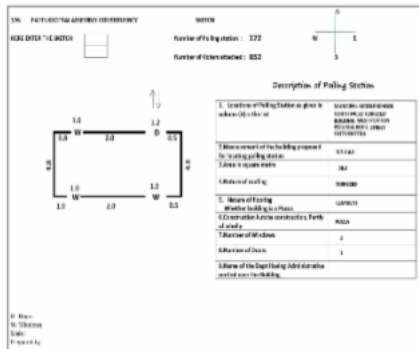

Google Map View

Polling Station Building Front View

Polling Station Front View

Cad View

Key MAP View

1 பெயர் : துர்க்கையம்மாள் - கணவர் பெயர்: இராஜேந்திரன் - வீட்டு எண் : 1 வயது : 65 பாலினம் : பெண் Photo is available	AEB1561240	2 பெயர் : கலியபெருமாள் - தந்தையின் பெயர்: பன்னீர்செல்வம் - வீட்டு எண் : 1 வயது : 58 பாலினம் : ஆண் Photo is available	AEB0795781	3 பெயர் : தமிழ்செல்வி - கணவர் பெயர்: ரவி - வீட்டு எண் : 1 வயது : 56 பாலினம் : பெண் Photo is available	LDH3657707
4 பெயர் : நளினி - கணவர் பெயர்: பாலாஜி - வீட்டு எண் : 1 வயது : 46 பாலினம் : பெண் Photo is available	AEB0064741	5 பெயர் : கலியமூர்த்தி - தந்தையின் பெயர்: வடிவேலு - வீட்டு எண் : 1 வயது : 46 பாலினம் : ஆண் Photo is available	AEB0992735	6 பெயர் : செல்லத்துரை - தந்தையின் பெயர்: அரங்கப்பன் - வீட்டு எண் : 1 வயது : 45 பாலினம் : ஆண் Photo is available	AEB0404319
7 பெயர் : லெஷ்சுமி - கணவர் பெயர்: ராமநாதன் - வீட்டு எண் : 1 வயது : 45 பாலினம் : பெண் Photo is available	AEB0737601	8 பெயர் : சித்ரா - தந்தையின் பெயர்: செல்வம் - வீட்டு எண் : 1 வயது : 43 பாலினம் : பெண் Photo is available	LDH3657947	9 பெயர் : சுஜா - கணவர் பெயர்: கணேசன் - வீட்டு எண் : 1 வயது : 40 பாலினம் : பெண் Photo is available	AEB0064758
10 பெயர் : காளிமுத்து - கணவர் பெயர்: கோவிந்தராஜ் - வீட்டு எண் : 1 வயது : 39 பாலினம் : பெண் Photo is available	AEB0850339	11 பெயர் : குணசுந்தரி - கணவர் பெயர்: பழனிவேல் - வீட்டு எண் : 1 வயது : 38 பாலினம் : பெண் Photo is available	AEB0404020	12 பெயர் : சசிகலா - கணவர் பெயர்: பாலகுமார் - வீட்டு எண் : 1 வயது : 36 பாலினம் : பெண் Photo is available	AEB0850651
13 பெயர் : மாலதி - தந்தையின் பெயர்: கிருஷ்ணன் - வீட்டு எண் : 1 வயது : 34 பாலினம் : பெண் Photo is available	AEB0404053	14 பெயர் : பாலமுருகன் - தந்தையின் பெயர்: செல்வம் - வீட்டு எண் : 1 வயது : 33 பாலினம் : ஆண் Photo is available	AEB0895557	15 பெயர் : ரேவதி - கணவர் பெயர்: சுரேஷ் - வீட்டு எண் : 1 வயது : 31 பாலினம் : பெண் Photo is available	AEB0850321
16 பெயர் : ஜான் ஜோசப் அமிர்தராஜ் - தந்தையின் பெயர்: சந்தியாகு - வீட்டு எண் : 1 வயது : 31 பாலினம் : ஆண் Photo is available	AEB0737437	17 பெயர் : சத்தியப்பிரியா தந்தையின் பெயர்: திருசெல்வம் வீட்டு எண் : 1 வயது : 22 பாலினம் : பெண் Photo is available	AEB2211001	18 பெயர் : ஹரி ஹரன் கோவித தாஸ் தந்தையின் பெயர்: கோவித தாஸ் வீட்டு எண் : 1 வயது : 20 பாலினம் : ஆண் Photo is available	AEB2238723
19 பெயர் : அகஸ்டியா தி தந்தையின் பெயர்: திரவியம் வீட்டு எண் : 1 வயது : 19 பாலினம் : பெண் Photo is available	AEB2270957	20 பெயர் : சண்முகராஜ் - தாயின் பெயர்: இந்திராணி - வீட்டு எண் : 1/729 7TH CROSS வயது : 32 பாலினம் : ஆண் Photo is available	AEB0533349	21 பெயர் : பாலசுப்பிரமணியன் தந்தையின் பெயர்: பக்கிரிசாமி வீட்டு எண் : 1/ஏ வயது : 45 பாலினம் : ஆண் Photo is available	AEB2067486
# 22 பெயர் : அனிதா பாலசுப்பிரமணியன் கணவர் பெயர்: பாலசுப்பிரமணியன் வீட்டு எண் : 1/ஏ வயது : 36 பாலினம் : பெண் Photo is available	AEB2068559	23 பெயர் : சுருதி சத்தியமூர்த்தி தந்தையின் பெயர்: சத்தியமூர்த்தி பன்னீர்செல்வம் வீட்டு எண் : 1/ஏ வயது : 19 பாலினம் : பெண் Photo is available	AEB2296762	24 பெயர் : வினிசா தந்தையின் பெயர்: சின்னமாயன் வீட்டு எண் : 3/2 வயது : 23 பாலினம் : பெண் Photo is available	AEB2022994
25 பெயர் : ஏகாம்பாள் - கணவர் பெயர்: பன்னீர் செல்வம் - வீட்டு எண் : 4 வயது : 44 பாலினம் : பெண் Photo is available	AEB0642181	26 பெயர் : செபஸ்தியம்மாள் - கணவர் பெயர்: நாடிமுத்து - வீட்டு எண் : 5 வயது : 59 பாலினம் : பெண் Photo is available	AEB1055425	27 பெயர் : தர்மராஜ் - தந்தையின் பெயர்: சுந்தரம் - வீட்டு எண் : 5B வயது : 37 பாலினம் : ஆண் Photo is available	AEB0065003
28 பெயர் : சின்னப்பா - தந்தையின் பெயர்: சிங்கமுத்து - வீட்டு எண் : 7 வயது : 63 பாலினம் : ஆண் Photo is available	AEB0992719	29 பெயர் : விஜயராகவன் - தந்தையின் பெயர்: கிருஷ்ணசாமி - வீட்டு எண் : 7 வயது : 51 பாலினம் : ஆண் Photo is available	LDH1233121	30 பெயர் : சித்ரா - கணவர் பெயர்: சின்னப்பா - வீட்டு எண் : 7 வயது : 51 பாலினம் : பெண் Photo is available	AEB0992727