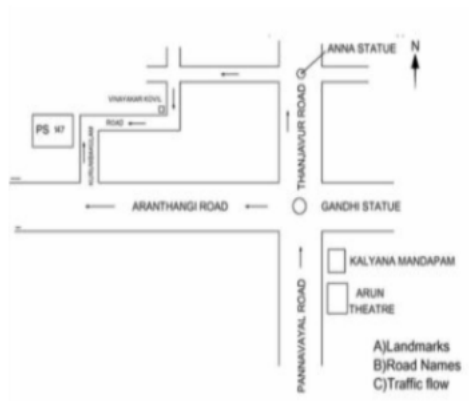

Google Map View

Polling Station Building Front View

Polling Station Front View

Cad View

Key MAP View

1 பெயர் : செபஸ்தியன்மாள் - தந்தையின் பெயர்: குழந்தைசாமி - வீட்டு எண் : 1 வயது : 68 பாலினம் : பெண் Photo is available	AEB0796748	2 பெயர் : அய்யாதுரை - தந்தையின் பெயர்: அப்பாசாமி - வீட்டு எண் : 1 வயது : 67 பாலினம் : ஆண் Photo is available	AEB0223321	3 பெயர் : வேல்முருகன் - தந்தையின் பெயர்: காந்தி - வீட்டு எண் : 1 வயது : 65 பாலினம் : ஆண் Photo is available	AEB0223305
4 பெயர் : வாசுகி - கணவர் பெயர்: கேசவன் - வீட்டு எண் : 1 வயது : 55 பாலினம் : பெண் Photo is available	AEB0223354	5 பெயர் : நடராஜன் - தந்தையின் பெயர்: கோபாலகிருஷ்ணன் - வீட்டு எண் : 1 வயது : 53 பாலினம் : ஆண் Photo is available	AEB0223289	6 பெயர் : சத்தியமூர்த்தி தந்தையின் பெயர்: முத்தையா - வீட்டு எண் : 1 வயது : 51 பாலினம் : ஆண் Photo is available	AEB0223628
7 பெயர் : அருள்சுவரிராஜ் - தந்தையின் பெயர்: குழந்தைசாமி - வீட்டு எண் : 1 வயது : 48 பாலினம் : ஆண் Photo is available	AEB0796730	8 பெயர் : அந்தோணிசாமி - தந்தையின் பெயர்: குழந்தைசாமி - வீட்டு எண் : 1 வயது : 48 பாலினம் : ஆண் Photo is available	AEB0796722	9 பெயர் : லதா - கணவர் பெயர்: நடராஜன் - வீட்டு எண் : 1 வயது : 46 பாலினம் : பெண் Photo is available	AEB0223297
10 பெயர் : ராமேஸ்வரி - கணவர் பெயர்: சத்தியமூர்த்தி - வீட்டு எண் : 1 வயது : 44 பாலினம் : பெண் Photo is available	AEB0223636	11 பெயர் : அருள்ஜெயசீலன் - தந்தையின் பெயர்: குழந்தைசாமி - வீட்டு எண் : 1 வயது : 44 பாலினம் : ஆண் Photo is available	AEB0796714	12 பெயர் : புவனேஷ்வரி - தந்தையின் பெயர்: வேல்முருகன் - வீட்டு எண் : 1 வயது : 34 பாலினம் : பெண் Photo is available	AEB0223313
13 பெயர் : சினேகா தந்தையின் பெயர்: இளங்கோவன் வீட்டு எண் : 1 வயது : 22 பாலினம் : பெண் Photo is available	AEB2096790	14 பெயர் : பிரபாகரன் - தந்தையின் பெயர்: பிச்சையா தேவர் - வீட்டு எண் : 1-47 வயது : 47 பாலினம் : ஆண் Photo is available	AEB0439364	15 பெயர் : சித்ரா - கணவர் பெயர்: சரவணன் - வீட்டு எண் : 2-121-B வயது : 53 பாலினம் : பெண் Photo is available	AEB0223180
16 பெயர் : சதிஸ் - தந்தையின் பெயர்: சினிவாசன் - வீட்டு எண் : 3 வயது : 27 பாலினம் : ஆண் Photo is available	AEB1056084	17 பெயர் : முத்துலெட்சுமி - கணவர் பெயர்: கனகராஜ் - வீட்டு எண் : 3-9 வயது : 49 பாலினம் : பெண் Photo is available	AEB0439497	18 பெயர் : அகமது உசேன் தந்தையின் பெயர்: சிக்கந்தர் வீட்டு எண் : 4/பி வயது : 22 பாலினம் : ஆண் Photo is available	AEB2096808
19 பெயர் : நீலாவதி - கணவர் பெயர்: தானப்பன் - வீட்டு எண் : 6-A வயது : 67 பாலினம் : பெண் Photo is available	AEB0796862	20 பெயர் : சாமிநாதன் - தந்தையின் பெயர்: நாகலிங்கம் - வீட்டு எண் : 9-67 வயது : 60 பாலினம் : ஆண் Photo is available	AEB0223149	21 பெயர் : தவசெல்வி - கணவர் பெயர்: சாமிநாதன் - வீட்டு எண் : 9-67 வயது : 52 பாலினம் : பெண் Photo is available	AEB0223156
22 பெயர் : ஆரோக்கியகிரேஸி ராணி - கணவர் பெயர்: அமல்ராஜ் - வீட்டு எண் : 10 வயது : 44 பாலினம் : பெண் Photo is available	AEB0439521	23 பெயர் : பழனிவேல் - தந்தையின் பெயர்: சுந்தர் ராஜ் - வீட்டு எண் : 13 வயது : 54 பாலினம் : ஆண் Photo is available	AEB1055847	24 பெயர் : சோலையப்பன் - தந்தையின் பெயர்: சபாபதி - வீட்டு எண் : 23 வயது : 57 பாலினம் : ஆண் Photo is available	AEB0286625
25 பெயர் : ஆனந்தி - கணவர் பெயர்: சோலையப்பன் - வீட்டு எண் : 23 வயது : 52 பாலினம் : பெண் Photo is available	AEB0286633	26 பெயர் : வெற்றிசெல்வி - தந்தையின் பெயர்: விசுவநாதன் - வீட்டு எண் : 24A வயது : 41 பாலினம் : பெண் Photo is available	AEB0439422	27 பெயர் : மகாலெட்சுமி - தந்தையின் பெயர்: விசுவநாதன் - வீட்டு எண் : 24A வயது : 36 பாலினம் : பெண் Photo is available	AEB0439638
28 பெயர் : ராமலெட்சுமி - கணவர் பெயர்: கதிரேசன் - வீட்டு எண் : 34 வயது : 58 பாலினம் : பெண் Photo is available	AEB0738344	29 பெயர் : ரவிச்சந்திரன் - தந்தையின் பெயர்: கதிரேசன் - வீட்டு எண் : 34 வயது : 45 பாலினம் : ஆண் Photo is available	AEB0738351	30 பெயர் : சிவரஞ்சனி - கணவர் பெயர்: ராஜாமாணிக்கம் - வீட்டு எண் : 34 வயது : 30 பாலினம் : பெண் Photo is available	AEB0993006