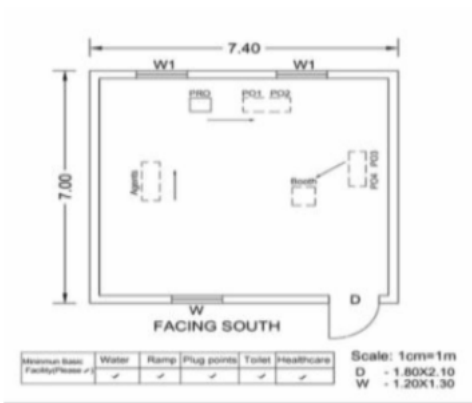

Google Map View

Polling Station Building Front View

Polling Station Front View

Cad View

Key MAP View

1 பெயர் : தேவசீலா தந்தையின் பெயர்: மரியதாஸ் வீட்டு எண் : 1 வயது : 29 பாலினம் : பெண் Photo is available	AEB1953678	2 பெயர் : சாம்சன் சந்தானம் இதரர் பெயர்: வினோதினி சந்தன தாஸ் வீட்டு எண் : 5ஏ வயது : 26 பாலினம் : ஆண் Photo is available	AEB2170579	3 பெயர் : சரண்யா கணவர் பெயர்: பிரவீன்ராஜ் வீட்டு எண் : 8 வயது : 23 பாலினம் : பெண் Photo is available	AEB2207025
4 பெயர் : பிரவீன் ராஜ் தந்தையின் பெயர்: ஞானசேகரன் ஞானசேகரன் வீட்டு எண் : 8/ஏ வயது : 28 பாலினம் : ஆண் Photo is available	AEB2222487	5 பெயர் : கிறிஸ்டோபர் தந்தையின் பெயர்: செளரிராஜன் வீட்டு எண் : 8எ வயது : 46 பாலினம் : ஆண் Photo is available	AEB1100973	6 பெயர் : உஷா கணவர் பெயர்: கிரிஸ்டோபர் வீட்டு எண் : 8எ வயது : 42 பாலினம் : பெண் Photo is available	AEB1102805
7 பெயர் : எட்வர்ட் - தந்தையின் பெயர்: செல்வராஜ் - வீட்டு எண் : 09 வயது : 55 பாலினம் : ஆண் Photo is available	AEB0944892	8 பெயர் : ஜோஸ்பின் விடியா - கணவர் பெயர்: எட்வர்ட் - வீட்டு எண் : 09 வயது : 45 பாலினம் : பெண் Photo is available	AEB0944876	9 பெயர் : ராஜ்குமார் தந்தையின் பெயர்: எட்வர்ட் வீட்டு எண் : 09 வயது : 27 பாலினம் : ஆண் Photo is available	AEB1118413
10 பெயர் : ஜெஸ்வந்த் தந்தையின் பெயர்: எட்வர்ட் வீட்டு எண் : 09 வயது : 24 பாலினம் : ஆண் Photo is available	AEB1952969	11 பெயர் : அற்புதமேரி - கணவர் பெயர்: பாஸ்கர் - வீட்டு எண் : 9E வயது : 56 பாலினம் : பெண் Photo is available	AEB1614353	12 பெயர் : இலக்ஷீன்குமார் - தந்தையின் பெயர்: ஜான்வில்லியம் - வீட்டு எண் : 10 வயது : 32 பாலினம் : ஆண் Photo is available	AEB0798785
13 பெயர் : அன்சியாமேரி தாயின் பெயர்: ஜென்சிலா வீட்டு எண் : 10 வயது : 30 பாலினம் : பெண் Photo is available	AEB1121045	14 பெயர் : பென்சியா மேரி தாயின் பெயர்: ஜென்சிலா வீட்டு எண் : 10 வயது : 30 பாலினம் : பெண் Photo is available	AEB1121052	15 பெயர் : லெனின்குமார் - தந்தையின் பெயர்: ஜென்சிலா - வீட்டு எண் : 10 வயது : 29 பாலினம் : ஆண் Photo is available	AEB0945030
16 பெயர் : சுகன்யா - தந்தையின் பெயர்: ராஜா - வீட்டு எண் : 11 வயது : 28 பாலினம் : பெண் Photo is available	AEB1056985	17 பெயர் : சுவத்தரசு - தந்தையின் பெயர்: முனியன் - வீட்டு எண் : 11E வயது : 71 பாலினம் : ஆண் Photo is available	AEB1614379	18 பெயர் : புஷ்பம் - கணவர் பெயர்: சுவத்தரசு - வீட்டு எண் : 11E வயது : 61 பாலினம் : பெண் Photo is available	AEB1614387
19 பெயர் : சண்முகம் - தந்தையின் பெயர்: முனியன் - வீட்டு எண் : 14E வயது : 66 பாலினம் : ஆண் Photo is available	AEB1614445	20 பெயர் : வசந்தா - கணவர் பெயர்: சண்முகம் - வீட்டு எண் : 14E வயது : 60 பாலினம் : பெண் Photo is available	AEB1614452	21 பெயர் : மிஸ்பா கிறிஸ்டி தந்தையின் பெயர்: மின்னொலி தாஸ் வீட்டு எண் : 15/1 வயது : 21 பாலினம் : பெண் Photo is available	AEB2242147
22 பெயர் : ஆரோக்கியசகாயஜோதி - தந்தையின் பெயர்: செல்வராஜ் - வீட்டு எண் : 16C வயது : 51 பாலினம் : ஆண் Photo is available	AEB1614528	23 பெயர் : ஆரோக்கியசெல்வி - கணவர் பெயர்: ஆரோக்கியசகாயஜோதி - வீட்டு எண் : 16C வயது : 48 பாலினம் : பெண் Photo is available	LDH1963768	24 பெயர் : குருசுராணி - கணவர் பெயர்: தாமஸ்குணசீலன் - வீட்டு எண் : 20B வயது : 54 பாலினம் : பெண் Photo is available	AEB0229252
25 பெயர் : அருள்தாஸ் - தந்தையின் பெயர்: குழந்தைசு - வீட்டு எண் : 21B வயது : 54 பாலினம் : ஆண் Photo is available	LDH1963875	26 பெயர் : விஜயா எட்வின் கணவர் பெயர்: எட்வின் வீட்டு எண் : 24-எ வயது : 51 பாலினம் : பெண் Photo is available	AEB2161834	27 பெயர் : பிலிப்ராஜ் - தந்தையின் பெயர்: சின்னப்பொட்டு - வீட்டு எண் : 26 வயது : 53 பாலினம் : ஆண் Photo is available	AEB1615962
28 பெயர் : சதீஷ்குமார் - தந்தையின் பெயர்: சவுரிராஜன் - வீட்டு எண் : 26 ஏ வயது : 35 பாலினம் : ஆண் Photo is available	UXV2571297	29 பெயர் : இலக்கியா - தந்தையின் பெயர்: ஆரோக்கியசாமி - வீட்டு எண் : 26 ஏ வயது : 32 பாலினம் : பெண் Photo is available	RQC0622761	30 பெயர் : இனியன் ஜெயராஜன் தந்தையின் பெயர்: ஜெயராஜன் வீட்டு எண் : 26 பி வயது : 35 பாலினம் : ஆண் Photo is available	AEB2310126