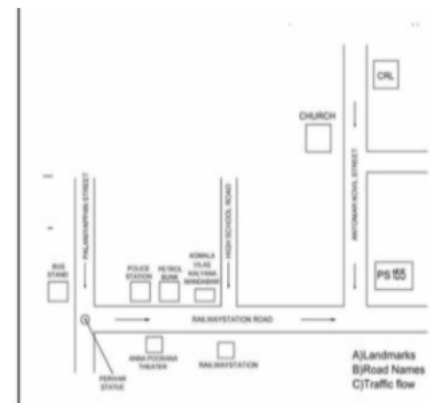

Key MAP View