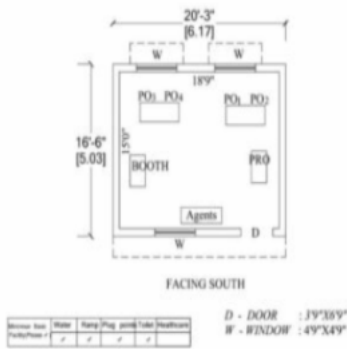

Google Map View

Polling Station Building Front View

Polling Station Front View

Cad View

Key MAP View

1 பெயர் : நாகராசன் - தந்தையின் பெயர்: நேடசபிள்ளை - வீட்டு எண் : 1 வயது : 85 பாலினம் : ஆண் Photo is available	AEB0289512	2 பெயர் : ஏலம்மாள் - கணவர் பெயர்: தங்கராஜ் - வீட்டு எண் : 1 வயது : 64 பாலினம் : பெண் Photo is available	AEB0409938	3 பெயர் : மாரிமுத்து - தந்தையின் பெயர்: குஞ்சுகோனார் - வீட்டு எண் : 1 வயது : 58 பாலினம் : ஆண் Photo is available	AEB0853770
4 பெயர் : ஆனந்தவள்ளி - கணவர் பெயர்: மாரிமுத்து - வீட்டு எண் : 1 வயது : 50 பாலினம் : பெண் Photo is available	AEB0853747	5 பெயர் : விஜயலெட்சுமி - கணவர் பெயர்: மாரிமுத்து - வீட்டு எண் : 1 வயது : 50 பாலினம் : பெண் Photo is available	AEB1058296	6 பெயர் : கமலா - கணவர் பெயர்: சேகர் - வீட்டு எண் : 1 வயது : 44 பாலினம் : பெண் Photo is available	AEB0408989
7 பெயர் : கலியமூர்த்தி - தந்தையின் பெயர்: தங்கராஜ் - வீட்டு எண் : 1 வயது : 44 பாலினம் : ஆண் Photo is available	AEB0409920	8 பெயர் : ஜமுனா லட்சுமி - கணவர் பெயர்: பொன்றாஜ் - வீட்டு எண் : 1 வயது : 42 பாலினம் : பெண் Photo is available	AEB0409482	9 பெயர் : புஷ்பவள்ளி - தந்தையின் பெயர்: மாரியப்பன் - வீட்டு எண் : 1 வயது : 33 பாலினம் : பெண் Photo is available	AEB1057918
10 பெயர் : கோபாலகிருஷ்ணன் - தந்தையின் பெயர்: மாரிமுத்து - வீட்டு எண் : 1 வயது : 32 பாலினம் : ஆண் Photo is available	AEB0853796	11 பெயர் : முகமது சபீர் - தந்தையின் பெயர்: சஹாபுதீன் - வீட்டு எண் : 1 வயது : 30 பாலினம் : ஆண் Photo is available	AEB0799791	12 பெயர் : பிரவீன்குமார் - தந்தையின் பெயர்: மனோகரன் - வீட்டு எண் : 1 வயது : 28 பாலினம் : ஆண் Photo is available	AEB1058080
13 பெயர் : திருவேல்முருகன் தந்தையின் பெயர்: முருகதாஸ் வீட்டு எண் : 1 வயது : 22 பாலினம் : ஆண் Photo is available	AEB2106581	14 பெயர் : விஜயக்குமார் - தந்தையின் பெயர்: சின்னையன் - வீட்டு எண் : 2 வயது : 54 பாலினம் : ஆண் Photo is available	AEB1057660	15 பெயர் : மதுமதி - தந்தையின் பெயர்: சந்திரசேகரன் - வீட்டு எண் : 2 வயது : 32 பாலினம் : பெண் Photo is available	AEB0539072
16 பெயர் : பூர்விஷ்ணு முருகானந்தம் தாயின் பெயர்: சசிகலா முருகானந்தம் வீட்டு எண் : 2/4 வயது : 23 பாலினம் : ஆண் Photo is available	AEB2215143	17 பெயர் : மணிஷா பாத்திமா கணவர் பெயர்: முகமதுகனி வீட்டு எண் : 2/9 வயது : 28 பாலினம் : பெண் Photo is available	AEB2071744	18 பெயர் : அழகேஸ்வரி கணவர் பெயர்: ராஜா வீட்டு எண் : 2/9 வயது : 28 பாலினம் : பெண் Photo is available	AEB2229052
19 பெயர் : மெஹராஜ் ராஜா முகமது கணவர் பெயர்: ராஜா முகமது வீட்டு எண் : 2/9 வயது : 28 பாலினம் : பெண் Photo is available	AEB2237253	20 பெயர் : நிலோபர் நிஷா கணவர் பெயர்: முகமது காண் வீட்டு எண் : 2/ஏ8 எல்எம்எஸ் காலனி வயது : 38 பாலினம் : பெண் Photo is available	IQB0365650	21 பெயர் : உதய சூரியன் - தந்தையின் பெயர்: கருணாநிதி - வீட்டு எண் : 2B வயது : 28 பாலினம் : ஆண் Photo is available	AEB0945410
22 பெயர் : விவேகானந்தன் - தந்தையின் பெயர்: கனகேசதேவர் - வீட்டு எண் : 2D4 வயது : 69 பாலினம் : ஆண் Photo is available	LDH2052884	23 பெயர் : கயல்விழி - கணவர் பெயர்: விவேகானந்தன் - வீட்டு எண் : 2-D4 வயது : 61 பாலினம் : பெண் Photo is available	LDH2052892	24 பெயர் : அபர்ணா - கணவர் பெயர்: கிருஷ்ணபிரபு - வீட்டு எண் : 2 டீ/4 வயது : 39 பாலினம் : பெண் Photo is available	AEB0799031
25 பெயர் : திருமொழிசெல்வன் தந்தையின் பெயர்: பழனிவேல் வீட்டு எண் : 2 எஃப்எம் பில்டிங் வயது : 53 பாலினம் : ஆண் Photo is available	AEB2266849	26 பெயர் : அருண்யா கணவர் பெயர்: திருமொழிசெல்வன் வீட்டு எண் : 2 எஃப்எம் பில்டிங் வயது : 36 பாலினம் : பெண் Photo is available	AEB2266856	27 பெயர் : ஹரிஷ் தந்தையின் பெயர்: திருமொழிசெல்வன் வீட்டு எண் : 2 எஃப்எம் பில்டிங் வயது : 19 பாலினம் : ஆண் Photo is available	AEB2288983
28 பெயர் : கிருஷ்ணபிரபு - தந்தையின் பெயர்: விவேகானந்தன் - வீட்டு எண் : 2T-4 வயது : 42 பாலினம் : ஆண் Photo is available	AEB0289868	29 பெயர் : புஷ்பவள்ளி - கணவர் பெயர்: செவ்வம் - வீட்டு எண் : 3 வயது : 43 பாலினம் : பெண் Photo is available	AEB0799965	30 பெயர் : துர்க்கா தேவி - தந்தையின் பெயர்: செவ்வம் - வீட்டு எண் : 3 வயது : 31 பாலினம் : பெண் Photo is available	AEB0645242