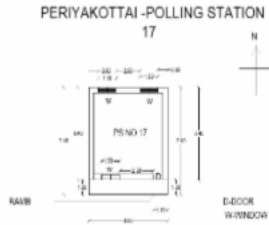

### 3. வாக்குச் சாவடியின் விவரங்கள்

<p><b>வாக்குச் சாவடியின் எண் மற்றும் பெயர் :</b> 19 - ஊராட்சி ஒன்றிய தொடக்கப் பள்ளி தெற்கு பார்த்த வடக்கு பக்க ஒட்டுக்கட்டிடம், பெரியக்கோட்டை 614903</p> <p><b>வாக்குச் சாவடியின் முகவரி :</b> ஊராட்சி ஒன்றிய தொடக்கப் பள்ளி தெற்கு பார்த்த வடக்கு பக்க ஒட்டுக்கட்டிடம், பெரியக்கோட்டை 614903</p>	<table style="width: 100%; border-collapse: collapse;"> <tr> <td style="width: 60%;"><b>வாக்குச் சாவடியின் வகைப்பாடு (ஆண்/பெண்/பொது)</b></td> <td style="width: 40%; text-align: center;">பொது</td> </tr> <tr> <td><b>துணை வாக்குச் சாவடிகளின் எண்ணிக்கை :</b></td> <td style="text-align: center;">0</td> </tr> </table>	<b>வாக்குச் சாவடியின் வகைப்பாடு (ஆண்/பெண்/பொது)</b>	பொது	<b>துணை வாக்குச் சாவடிகளின் எண்ணிக்கை :</b>	0
<b>வாக்குச் சாவடியின் வகைப்பாடு (ஆண்/பெண்/பொது)</b>	பொது				
<b>துணை வாக்குச் சாவடிகளின் எண்ணிக்கை :</b>	0				

### 4. வாக்காளர்களின் எண்ணிக்கை

தொடங்கும் வரிசை எண்	முடியும் வரிசை எண்.	நிகர வாக்காளர்களின் எண்ணிக்கை			
		ஆண்	பெண்	மூன்றாம் பாலினம்	மொத்தம்
1	893	434	458	0	892

கையொப்பம்

**Nazri Naksha**

**Google Map View**

**Polling Station Building Front View**

**Polling Station Front View**

**Cad View**

**Key MAP View**

சட்டமன்றத் தொகுதியின் எண் மற்றும் பெயர் : 176-பட்டுக்கோட்டை பாகம் எண் : 19  
பிரிவு எண் மற்றும் பெயர் 1-பெரியக்கோட்டை (வ.கி) மற்றும் (ஊ), மெயின்ரோடு,நடுத்தெரு,வடக்குதெரு,மேலத்தெரு வார்டு1