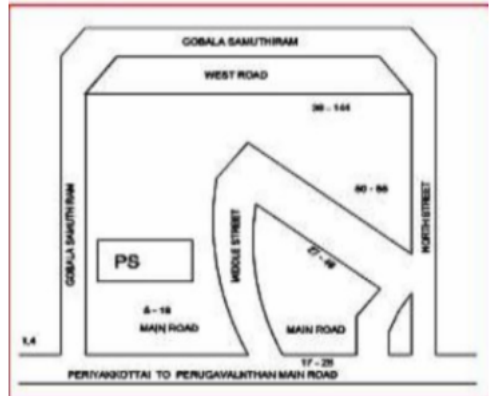

**Polling Station Building Front View**

**Polling Station Front View**

**Cad View**

**Key MAP View**

சட்டமன்றத் தொகுதியின் எண் மற்றும் பெயர் : 176-பட்டுக்கோட்டை பாகம் எண் : 19  
பிரிவு எண் மற்றும் பெயர் 1-பெரியக்கோட்டை (வ.கி) மற்றும் (ஊ), மெயின்ரோடு,நடுத்தெரு,வடக்குதெரு,மேலத்தெரு வார்டு1