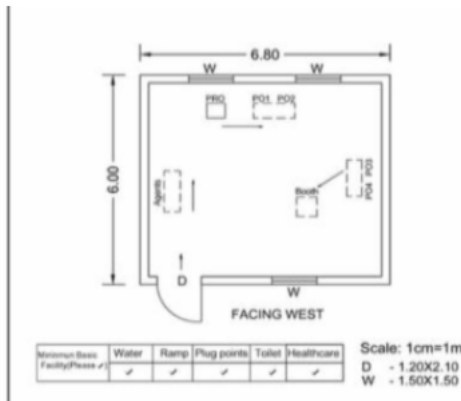

Google Map View

Polling Station Building Front View

Polling Station Front View

Cad View

Key MAP View

1 பெயர் : முனுசாமி - தந்தையின் பெயர்: பெரியசாமி - வீட்டு எண் : 1 வயது : 61 பாலினம் : ஆண் Photo is available	AEB0168187	2 பெயர் : நாடியம்மாள் - தந்தையின் பெயர்: சாத்தையன் - வீட்டு எண் : 1 வயது : 54 பாலினம் : பெண் Photo is available	LDH1960129	3 பெயர் : ஹப்பீமுசுமது தந்தையின் பெயர்: அப்துல்மாஜித் வீட்டு எண் : 1 வயது : 54 பாலினம் : ஆண் Photo is available	LDH1964196
4 பெயர் : ரோஜாபேகம் - கணவர் பெயர்: ஹப்பீமுசுமது வீட்டு எண் : 1 வயது : 44 பாலினம் : பெண் Photo is available	LDH1964204	5 பெயர் : துர்க்கா தேவி - தந்தையின் பெயர்: முருகையன் - வீட்டு எண் : 1 வயது : 35 பாலினம் : பெண் Photo is available	AEB0410993	6 பெயர் : சுதா குமார் தந்தையின் பெயர்: குமார் வீட்டு எண் : 01 வயது : 35 பாலினம் : பெண் Photo is available	AEB2118172
7 பெயர் : கவிதா கணவர் பெயர்: ஆனந்தன் வீட்டு எண் : 1/4-எ வயது : 40 பாலினம் : பெண் Photo is available	AEB2187805	8 பெயர் : வள்ளி - கணவர் பெயர்: சாத்தையன் - வீட்டு எண் : 1-32 வயது : 66 பாலினம் : பெண் Photo is available	AEB1622679	9 பெயர் : ராம்குமார் - தந்தையின் பெயர்: கண்ணன் - வீட்டு எண் : 1A வயது : 33 பாலினம் : ஆண் Photo is available	AEB0687749
10 பெயர் : அருணாசாமி - தந்தையின் பெயர்: முனுசாமி - வீட்டு எண் : 1/ஏ1 வயது : 34 பாலினம் : ஆண் Photo is available	AEB0411579	11 பெயர் : நாடி செல்வம் - தந்தையின் பெயர்: முனுசாமி - வீட்டு எண் : 1/ஏ1 வயது : 30 பாலினம் : ஆண் Photo is available	AEB0995753	12 பெயர் : சரோசா - கணவர் பெயர்: சுப்பிரமணியன் - வீட்டு எண் : 3 வயது : 67 பாலினம் : பெண் Photo is available	AEB0678862
13 பெயர் : சின்னாத்தா - கணவர் பெயர்: கண்ணன் - வீட்டு எண் : 3 வயது : 51 பாலினம் : பெண் Photo is available	AEB1622687	14 பெயர் : மன்னர் மன்னன் - தந்தையின் பெயர்: சுப்பிரமணியன் - வீட்டு எண் : 3 வயது : 35 பாலினம் : ஆண் Photo is available	AEB0678854	15 பெயர் : தர்மசூர்யா தந்தையின் பெயர்: அருள்மொழி வீட்டு எண் : 3/42 வயது : 26 பாலினம் : ஆண் Photo is available	AEB1200401
16 பெயர் : கவியாழினி தந்தையின் பெயர்: அருள்மொழி வீட்டு எண் : 3/42 வயது : 23 பாலினம் : பெண் Photo is available	AEB2103679	17 பெயர் : நகுளன் - தந்தையின் பெயர்: மனோகரன் - வீட்டு எண் : 4-3 வயது : 36 பாலினம் : ஆண் Photo is available	LDH1964816	18 பெயர் : ஹரிஹரஅழகப்பன் தந்தையின் பெயர்: ராஜாஅண்ணாமலை வீட்டு எண் : 4/5 வயது : 21 பாலினம் : ஆண் Photo is available	AEB2262624
19 பெயர் : பத்மாவதி - கணவர் பெயர்: சுந்தரராஜா - வீட்டு எண் : 4-6 வயது : 76 பாலினம் : பெண் Photo is available	LDH1959774	20 பெயர் : பார்வதி - கணவர் பெயர்: சின்னதம்பி - வீட்டு எண் : 7 வயது : 51 பாலினம் : பெண் Photo is available	LDH3534310	21 பெயர் : ராஜாஅண்ணாமலை - தந்தையின் பெயர்: சாத்தப்பன் - வீட்டு எண் : 7-32 வயது : 55 பாலினம் : ஆண் Photo is available	LDH1351899
22 பெயர் : அலமேலு - கணவர் பெயர்: ராஜாஅண்ணாமலை - வீட்டு எண் : 7-32 வயது : 49 பாலினம் : பெண் Photo is available	LDH1351881	23 பெயர் : பாலமுருகன் - தந்தையின் பெயர்: பன்னீர்செல்வம் - வீட்டு எண் : 8A வயது : 48 பாலினம் : ஆண் Photo is available	AEB0207209	24 பெயர் : சுசீலா - கணவர் பெயர்: குப்புசாமி - வீட்டு எண் : 9 வயது : 53 பாலினம் : பெண் Photo is available	LDH1247048
25 பெயர் : பிரதீபா - தந்தையின் பெயர்: தமிழ்செல்வன் - வீட்டு எண் : 9 வயது : 28 பாலினம் : பெண் Photo is available	AEB1059195	26 பெயர் : பாரதிதாசன் - தந்தையின் பெயர்: ராமநாதன் - வீட்டு எண் : 9B வயது : 72 பாலினம் : ஆண் Photo is available	LDH3660313	27 பெயர் : செல்வமணி - கணவர் பெயர்: பாரதிதாசன் - வீட்டு எண் : 9B வயது : 68 பாலினம் : பெண் Photo is available	LDH3660321
28 பெயர் : செல்வராஜா பாரதிதாசன் தந்தையின் பெயர்: பாரதிதாசன் - வீட்டு எண் : 9B வயது : 51 பாலினம் : ஆண் Photo is available	LDH3660354	29 பெயர் : பிரபு - தந்தையின் பெயர்: பாரதிதாசன் - வீட்டு எண் : 9B வயது : 44 பாலினம் : ஆண் Photo is available	LDH3660339	30 பெயர் : சுகாஷினி - கணவர் பெயர்: செல்வராஜா - வீட்டு எண் : 9B வயது : 43 பாலினம் : பெண் Photo is available	LDH3660362