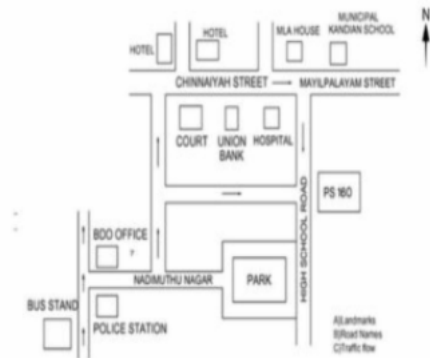

Key MAP View