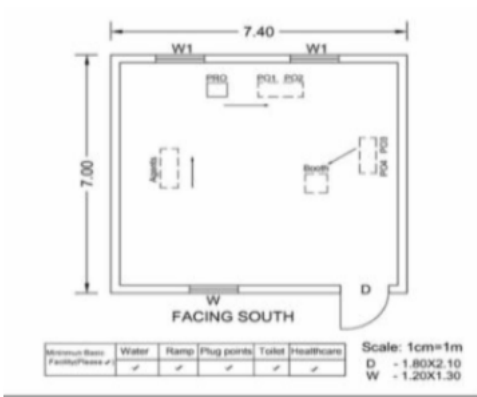

Google Map View

Polling Station Building Front View

Polling Station Front View

Cad View

Key MAP View

1 பெயர் : தமிழ்மணி - கணவர் பெயர்: சுவாமிநாதன் - வீட்டு எண் : 1 வயது : 76 பாலினம் : பெண் Photo is available	LDH1262203	2 பெயர் : கோபாலகிருஷ்ணன் - தந்தையின் பெயர்: சிதம்பரம் - வீட்டு எண் : 1 வயது : 69 பாலினம் : ஆண் Photo is available	AEB1656602	3 பெயர் : தனலெட்சுமி - கணவர் பெயர்: வீரையன் - வீட்டு எண் : 1 வயது : 51 பாலினம் : பெண் Photo is available	LDH3535317
4 பெயர் : பாண்டியன் - தந்தையின் பெயர்: சாதையன் - வீட்டு எண் : 1 வயது : 46 பாலினம் : ஆண் Photo is available	AEB0078204	5 பெயர் : நாடிமுத்து - தந்தையின் பெயர்: கண்ணன் - வீட்டு எண் : 1 வயது : 29 பாலினம் : ஆண் Photo is available	AEB0952945	6 பெயர் : மலர்கொடி - கணவர் பெயர்: கோபாலகிருஷ்ணன் - வீட்டு எண் : 1-4எ வயது : 61 பாலினம் : பெண் Photo is available	AEB1622661
7 பெயர் : மாரிதாஸ் தந்தையின் பெயர்: நாடிமுத்து வீட்டு எண் : 1/14/1 வயது : 27 பாலினம் : ஆண் Photo is available	AEB1910439	8 பெயர் : நந்தினி தந்தையின் பெயர்: நாடிமுத்து வீட்டு எண் : 1/14/1 வயது : 24 பாலினம் : பெண் Photo is available	AEB2089662	9 பெயர் : அன்புசெல்வம் தந்தையின் பெயர்: சுவாமிநாதன் வீட்டு எண் : 1/22 சீனிவாசன் நகர் வயது : 55 பாலினம் : ஆண் Photo is available	AEB2160703
10 பெயர் : தாமோதரன் - தந்தையின் பெயர்: வீரையாபிள்ளை - வீட்டு எண் : 2 வயது : 74 பாலினம் : ஆண் Photo is available	AEB1656610	11 பெயர் : நாகேஸ்வரி - கணவர் பெயர்: தாமோதரன் - வீட்டு எண் : 2 வயது : 69 பாலினம் : பெண் Photo is available	LDH1262179	12 பெயர் : சத்யா - கணவர் பெயர்: சரவணன் - வீட்டு எண் : 2 வயது : 33 பாலினம் : பெண் Photo is available	AEB0649194
13 பெயர் : தேவி - கணவர் பெயர்: ராமநாதன் - வீட்டு எண் : 3 வயது : 38 பாலினம் : பெண் Photo is available	AEB0646869	14 பெயர் : தீபிகா தந்தையின் பெயர்: அசோகன் வீட்டு எண் : 3 வயது : 25 பாலினம் : பெண் Photo is available	AEB1910835	15 பெயர் : கலாராணி - கணவர் பெயர்: ராஜேந்திரன் - வீட்டு எண் : 3C வயது : 66 பாலினம் : பெண் Photo is available	LDH1965417
16 பெயர் : மாரிமுத்து - தந்தையின் பெயர்: துரைசாமி - வீட்டு எண் : 4 வயது : 79 பாலினம் : ஆண் Photo is available	LDH1260744	17 பெயர் : ராமகிருஷ்ணன் - தந்தையின் பெயர்: பிச்சு அய்யர் - வீட்டு எண் : 4 வயது : 76 பாலினம் : ஆண் Photo is available	LDH1255884	18 பெயர் : சுலோச்சனா - கணவர் பெயர்: ராமகிருஷ்ணன் - வீட்டு எண் : 4 வயது : 71 பாலினம் : பெண் Photo is available	LDH1255892
19 பெயர் : சின்னபொன்னு - கணவர் பெயர்: மாரிமுத்து - வீட்டு எண் : 4 வயது : 69 பாலினம் : பெண் Photo is available	LDH1261478	20 பெயர் : லதா - கணவர் பெயர்: செல்வக்குமார் - வீட்டு எண் : 4 வயது : 48 பாலினம் : பெண் Photo is available	AEB0077503	21 பெயர் : நகுலன் - தந்தையின் பெயர்: மனோகரன் - வீட்டு எண் : 4 வயது : 36 பாலினம் : ஆண் Photo is available	AEB1059377
22 பெயர் : கபிலன் தந்தையின் பெயர்: செல்வம் வீட்டு எண் : 4/1 வயது : 25 பாலினம் : ஆண் Photo is available	AEB1184829	23 பெயர் : முகமது இப்ராஹிம் - தந்தையின் பெயர்: முகமது ரஃபிக் - வீட்டு எண் : 4-2B வயது : 29 பாலினம் : ஆண் Photo is available	AEB0855031	24 பெயர் : ரிஸ்வானா நஸ்ரின் பேகம் கணவர் பெயர்: காதர் ஒலி வீட்டு எண் : 4/2பீ வயது : 29 பாலினம் : பெண் Photo is available	AEB1187970
25 பெயர் : முறம்மத் அலி தந்தையின் பெயர்: நாசர் மைதீன் வீட்டு எண் : 4/2பீ வயது : 25 பாலினம் : ஆண் Photo is available	AEB1187921	26 பெயர் : மனோகரன் - தந்தையின் பெயர்: பாலகிருஷ்ணன் - வீட்டு எண் : 4-3 வயது : 65 பாலினம் : ஆண் Photo is available	LDH1964766	27 பெயர் : சாந்தி - கணவர் பெயர்: மனோகரன் - வீட்டு எண் : 4-3 வயது : 60 பாலினம் : பெண் Photo is available	LDH1964832
28 பெயர் : கோமதி - தந்தையின் பெயர்: சீனிவாசன் - வீட்டு எண் : 4-5 வயது : 54 பாலினம் : பெண் Photo is available	AEB0854976	29 பெயர் : விஜயகணபதி - தந்தையின் பெயர்: மாரியப்பன் - வீட்டு எண் : 4-5c வயது : 58 பாலினம் : ஆண் Photo is available	AEB0854968	30 பெயர் : சுப்ரமணியம் - தந்தையின் பெயர்: அருணாசலம் - வீட்டு எண் : 4A வயது : 96 பாலினம் : ஆண் Photo is available	LDH1256817