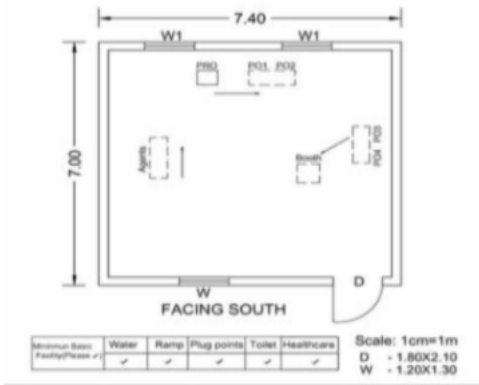

Google Map View

Polling Station Building Front View

Polling Station Front View

Cad View

Key MAP View

1 பெயர் : காமராஜ் - தந்தையின் பெயர்: தங்கையன் - வீட்டு எண் : 1 வயது : 57 பாலினம் : ஆண்	AEB0899294 Photo is available	2 பெயர் : சலீம் தந்தையின் பெயர்: அப்பாஸ் வீட்டு எண் : 01 வயது : 56 பாலினம் : ஆண்	AEB2069177 Photo is available	3 பெயர் : சித்ரா கணவர் பெயர்: சலீம் வீட்டு எண் : 01 வயது : 53 பாலினம் : பெண்	AEB2069078 Photo is available
4 பெயர் : ராஜம் - கணவர் பெயர்: காமராஜ் - வீட்டு எண் : 1 வயது : 51 பாலினம் : பெண்	AEB0292193 Photo is available	5 பெயர் : ராமகிருஷ்ணன் - தந்தையின் பெயர்: சொக்கலிங்கம் - வீட்டு எண் : 1 வயது : 37 பாலினம் : ஆண்	AEB0150698 Photo is available	6 பெயர் : மகேந்திரன் - தந்தையின் பெயர்: காமராஜ் - வீட்டு எண் : 1 வயது : 36 பாலினம் : ஆண்	AEB0292524 Photo is available
7 பெயர் : மணிகண்டன் ஜெயகாந்தன் தந்தையின் பெயர்: ஜெயகாந்தன் வீட்டு எண் : 1/3 வயது : 27 பாலினம் : ஆண்	AEB2238657 Photo is available	8 பெயர் : பாஸ்கர் - தந்தையின் பெயர்: சண்முகம் - வீட்டு எண் : 1-12-12 வயது : 61 பாலினம் : ஆண்	LDH3612421 Photo is available	9 பெயர் : பால்சாமி - தந்தையின் பெயர்: ராமன் - வீட்டு எண் : 1-82 வயது : 51 பாலினம் : ஆண்	AEB1656719 Photo is available
10 பெயர் : ஆயிஷா - கணவர் பெயர்: இஸ்மாயில் - வீட்டு எண் : 2 வயது : 64 பாலினம் : பெண்	AEB0292490 Photo is available	11 பெயர் : பிரபு தந்தையின் பெயர்: கண்ணன் வீட்டு எண் : 2 வயது : 27 பாலினம் : ஆண்	AEB2166551 Photo is available	12 பெயர் : ராதிகா கணவர் பெயர்: சங்கர் வீட்டு எண் : 2பி வயது : 35 பாலினம் : பெண்	AEB2175602 Photo is available
13 பெயர் : செல்வராஜ் - தந்தையின் பெயர்: பொட்டையன் - வீட்டு எண் : 3A வயது : 63 பாலினம் : ஆண்	AEB0541821 Photo is available	14 பெயர் : சரோஜா - கணவர் பெயர்: செல்வராஜ் - வீட்டு எண் : 3A வயது : 56 பாலினம் : பெண்	AEB0541805 Photo is available	15 பெயர் : நாடிமுத்து - தந்தையின் பெயர்: செல்வராஜ் - வீட்டு எண் : 3A வயது : 38 பாலினம் : ஆண்	AEB0541813 Photo is available
16 பெயர் : லெட்சுமி - தந்தையின் பெயர்: பாண்டி - வீட்டு எண் : 4 வயது : 70 பாலினம் : பெண்	AEB0292292 Photo is available	17 பெயர் : குருசாமி - தந்தையின் பெயர்: செல்லபாண்டி - வீட்டு எண் : 4 வயது : 49 பாலினம் : ஆண்	AEB0292458 Photo is available	18 பெயர் : முத்துமாரி - கணவர் பெயர்: குருசாமி - வீட்டு எண் : 4 வயது : 46 பாலினம் : பெண்	AEB0292607 Photo is available
19 பெயர் : ஈஸ்வரி சுரேஷ்குமார் தந்தையின் பெயர்: சுரேஷ்குமார் வீட்டு எண் : 5 வயது : 23 பாலினம் : பெண்	RVJ2704278 Photo is available	20 பெயர் : மாரியப்பன் - தந்தையின் பெயர்: நடராஜன் - வீட்டு எண் : 6-B வயது : 70 பாலினம் : ஆண்	AEB0292383 Photo is available	21 பெயர் : அஞ்சம்மாள் - கணவர் பெயர்: மாரியப்பன் - வீட்டு எண் : 6-B வயது : 69 பாலினம் : பெண்	AEB0292623 Photo is available
22 பெயர் : பிரபாகரன் - தந்தையின் பெயர்: சிவானந்தம் - வீட்டு எண் : 7 வயது : 37 பாலினம் : ஆண்	AEB0542530 Photo is available	23 பெயர் : ராஜா தம்பி - தந்தையின் பெயர்: சின்னதம்பி - வீட்டு எண் : 7 வயது : 35 பாலினம் : ஆண்	AEB0292078 Photo is available	24 பெயர் : தேவி - கணவர் பெயர்: முருகன் - வீட்டு எண் : 8 வயது : 46 பாலினம் : பெண்	LDH1960947 Photo is available
25 பெயர் : நாடியம்மாள் - கணவர் பெயர்: வெள்ளைச்சாமி - வீட்டு எண் : 8 வயது : 46 பாலினம் : பெண்	AEB0647495 Photo is available	26 பெயர் : செல்லபாண்டி - தந்தையின் பெயர்: வெள்ளைச்சாமி - வீட்டு எண் : 8 வயது : 31 பாலினம் : ஆண்	AEB0899278 Photo is available	27 பெயர் : வீரம்மாள் - தாயின் பெயர்: மீனாட்சி - வீட்டு எண் : 11 வயது : 56 பாலினம் : பெண்	LDH1258185 Photo is available
28 பெயர் : முருகேஷ் - தந்தையின் பெயர்: வீரப்பன் - வீட்டு எண் : 11 வயது : 46 பாலினம் : ஆண்	LDH1327873 Photo is available	29 பெயர் : உஷா - கணவர் பெயர்: முருகேஷ் - வீட்டு எண் : 11 வயது : 44 பாலினம் : பெண்	LDH1965599 Photo is available	30 பெயர் : பாத்திமா கணவர் பெயர்: சிலம்பரசன் வீட்டு எண் : 11 வயது : 26 பாலினம் : பெண்	AEB2175610 Photo is available