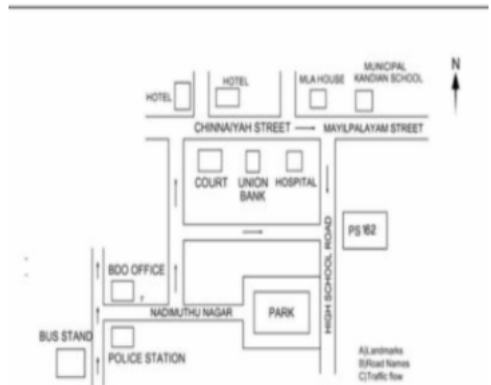

Key MAP View