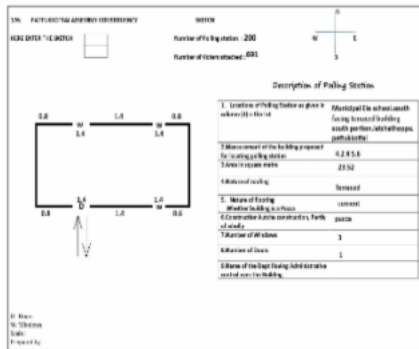

Google Map View

Polling Station Building Front View

Polling Station Front View

Cad View

Key MAP View

1 பெயர் : சந்திரா - கணவர் பெயர்: சந்திரன் - வீட்டு எண் : 155 வயது : 65 பாலினம் : பெண் Photo is available	AEB0953893	2 பெயர் : சேகர் - தந்தையின் பெயர்: ராசுதேவர் - வீட்டு எண் : 155 வயது : 52 பாலினம் : ஆண் Photo is available	AEB0648246	3 பெயர் : மணிகண்டன் - தந்தையின் பெயர்: சந்திரன் - வீட்டு எண் : 155 வயது : 37 பாலினம் : ஆண் Photo is available	AEB0953885
4 பெயர் : ஈஸ்வரி தந்தையின் பெயர்: வீரக்குமார் வீட்டு எண் : 155ஏ வயது : 20 பாலினம் : பெண் Photo is available	AEB2267540	5 பெயர் : யாஸ்மின் கணவர் பெயர்: சுல்தான் ஷரிப் வீட்டு எண் : 155பி வயது : 34 பாலினம் : பெண் Photo is available	AEB2159598	6 பெயர் : நிவேதா - கணவர் பெயர்: பூமிநாதன் - வீட்டு எண் : 155-F வயது : 33 பாலினம் : பெண் Photo is available	AEB0745273
7 பெயர் : கொடி அம்மாள் - கணவர் பெயர்: ராஜேந்திரன் - வீட்டு எண் : 157 வயது : 66 பாலினம் : பெண் Photo is available	AEB0899757	8 பெயர் : சூதா - கணவர் பெயர்: சாமுவேல் - வீட்டு எண் : 157 வயது : 37 பாலினம் : பெண் Photo is available	AEB0745851	9 பெயர் : ஆர்த்தி - கணவர் பெயர்: முருகா - வீட்டு எண் : 157 வயது : 34 பாலினம் : பெண் Photo is available	AEB0856625
10 பெயர் : சுகந்தி - தந்தையின் பெயர்: ராமையன் - வீட்டு எண் : 157/1 வயது : 37 பாலினம் : பெண் Photo is available	AEB0716688	11 பெயர் : கலைச்செல்வி - கணவர் பெயர்: ராமச்சந்திரன் - வீட்டு எண் : 157A வயது : 51 பாலினம் : பெண் Photo is available	AEB0441584	12 பெயர் : பிரத்திவி கணவர் பெயர்: உடயப்பா வீட்டு எண் : 157அ வயது : 33 பாலினம் : பெண் Photo is available	ZWP2677169
13 பெயர் : கோதண்டபாணி தந்தையின் பெயர்: தர்மலிங்கம் பிள்ளை வீட்டு எண் : 157பி வயது : 79 பாலினம் : ஆண் Photo is available	AEB1563618	14 பெயர் : துரைராஜ் - தந்தையின் பெயர்: காந்திமதிநாதன் - வீட்டு எண் : 157B வயது : 58 பாலினம் : ஆண் Photo is available	AEB0802116	15 பெயர் : ப்ரீத்தி தந்தையின் பெயர்: கண்ணன் வீட்டு எண் : 157பி வயது : 24 பாலினம் : பெண் Photo is available	AEB2299295
16 பெயர் : கலைச்செல்வி - கணவர் பெயர்: கோதண்டபாணி வீட்டு எண் : 157/பி வயது : 71 பாலினம் : பெண் Photo is available	AEB1563634	17 பெயர் : பிரியதரிசினி தந்தையின் பெயர்: அன்பரசன் வீட்டு எண் : 157பி/2 வயது : 22 பாலினம் : ஆண் Photo is available	AEB2165546	18 பெயர் : கார்த்தி - தந்தையின் பெயர்: முனியாண்டி - வீட்டு எண் : 160 வயது : 34 பாலினம் : ஆண் Photo is available	AEB0745943
19 பெயர் : கலையரசி - கணவர் பெயர்: சேகர் - வீட்டு எண் : 160A வயது : 44 பாலினம் : பெண் Photo is available	AEB0413385	20 பெயர் : ராஜாத்தி - கணவர் பெயர்: முருகேசன் - வீட்டு எண் : 160-A வயது : 55 பாலினம் : பெண் Photo is available	AEB0172106	21 பெயர் : ரஞ்சித்குமார் - தந்தையின் பெயர்: ராதாகிருஷ்ணன் - வீட்டு எண் : 160-A வயது : 36 பாலினம் : ஆண் Photo is available	AEB0293878
22 பெயர் : பிரகாஷ் - தந்தையின் பெயர்: மோகன் - வீட்டு எண் : 160 எ வயது : 32 பாலினம் : ஆண் Photo is available	AEB0648360	23 பெயர் : கௌரி தந்தையின் பெயர்: சுப்பிரமணியன் வீட்டு எண் : 160/ஏ1 வயது : 22 பாலினம் : பெண் Photo is available	AEB2106060	24 பெயர் : ஜோசப்நாதன் - தந்தையின் பெயர்: அருளாந்து - வீட்டு எண் : 161 வயது : 53 பாலினம் : ஆண் Photo is available	AEB1060466
25 பெயர் : அந்தோணி சங்கீதா - கணவர் பெயர்: ஜோசப்நாதன் - வீட்டு எண் : 161 வயது : 43 பாலினம் : பெண் Photo is available	AEB1060516	26 பெயர் : பசீர் அகமது - தந்தையின் பெயர்: ஹாஜாமைதீன் - வீட்டு எண் : 161 வயது : 41 பாலினம் : ஆண் Photo is available	AEB0856856	27 பெயர் : ஸ்டெல்லா - கணவர் பெயர்: நெல்சன் அந்தோணி - வீட்டு எண் : 161 வயது : 34 பாலினம் : பெண் Photo is available	AEB0899807
28 பெயர் : நஸ்ரின் பேகம் - கணவர் பெயர்: பசீர் அகமது - வீட்டு எண் : 161 வயது : 33 பாலினம் : பெண் Photo is available	AEB0856849	29 பெயர் : வினோத் குமார் தந்தையின் பெயர்: ஐயப்பன் வீட்டு எண் : 161 வயது : 26 பாலினம் : ஆண் Photo is available	AEB1907989	30 பெயர் : ஸ்ரீ அரவிந்த் தந்தையின் பெயர்: செளந்தர்ராஜன் வீட்டு எண் : 161 வயது : 19 பாலினம் : ஆண் Photo is available	AEB2290880