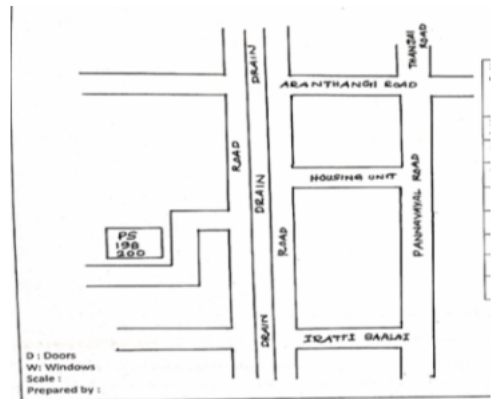

Cad View

Key MAP View