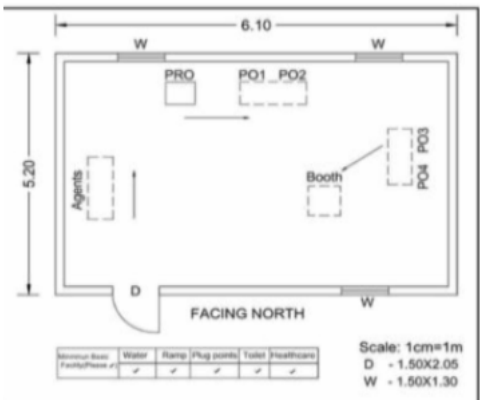

**Google Map View**

**Polling Station Building Front View**

**Polling Station Front View**

**Cad View**

**Key MAP View**

1 பெயர் : நடராஜன் தந்தையின் பெயர்: சுப்பையா வீட்டு எண் : 1 வயது : 57 பாலினம் : ஆண்	AEB1961572 Photo is available	2 பெயர் : கவிநிலவன் தந்தையின் பெயர்: நடராசன் வீட்டு எண் : 1 வயது : 21 பாலினம் : ஆண்	AEB2199180 Photo is available	3 பெயர் : ரெத்தினபிரபு - தந்தையின் பெயர்: ஜான்பீட்டர் - வீட்டு எண் : 2D வயது : 33 பாலினம் : ஆண்	AEB0413468 Photo is available
4 பெயர் : ஷாலினி - தந்தையின் பெயர்: பாண்டியன் - வீட்டு எண் : 3C வயது : 38 பாலினம் : பெண்	AEB0080085 Photo is available	5 பெயர் : சாந்தி - கணவர் பெயர்: சங்கரன் - வீட்டு எண் : 3C-16 வயது : 57 பாலினம் : பெண்	LDH3644341 Photo is available	6 பெயர் : தனபால் - தந்தையின் பெயர்: பழனியப்பன் - வீட்டு எண் : 3C19 வயது : 61 பாலினம் : ஆண்	LDH1355924 Photo is available
7 பெயர் : சித்திரவேலு - தாயின் பெயர்: வள்ளியம்மை - வீட்டு எண் : 3C-20 வயது : 53 பாலினம் : ஆண்	AEB0080713 Photo is available	8 பெயர் : சந்திரசேகரன் - தந்தையின் பெயர்: பாலகிருஷ்ணன் - வீட்டு எண் : 3C32 வயது : 69 பாலினம் : ஆண்	LDH2488161 Photo is available	9 பெயர் : அமுதா - கணவர் பெயர்: சந்திரசேகரன் - வீட்டு எண் : 3C32 வயது : 61 பாலினம் : பெண்	LDH3644325 Photo is available
10 பெயர் : மதிவாணன் - தந்தையின் பெயர்: ஆறுமுகம் - வீட்டு எண் : 3C36 வயது : 68 பாலினம் : ஆண்	AEB1564285 Photo is available	11 பெயர் : பாக்கியம் - கணவர் பெயர்: மதிவாணன் - வீட்டு எண் : 3C36 வயது : 64 பாலினம் : பெண்	LDH2040236 Photo is available	12 பெயர் : கார்த்திக் - தந்தையின் பெயர்: மதிவாணன் - வீட்டு எண் : 3C36 வயது : 40 பாலினம் : ஆண்	LDH2040251 Photo is available
13 பெயர் : பாத்திமா - கணவர் பெயர்: முனவர்சரீப் - வீட்டு எண் : 3C41 வயது : 69 பாலினம் : பெண்	AEB1564277 Photo is available	14 பெயர் : சல்லுல்லாசரீப் - தந்தையின் பெயர்: முனவர்சரீப் - வீட்டு எண் : 3C41 வயது : 51 பாலினம் : ஆண்	AEB1564293 Photo is available	15 பெயர் : சுல்தான்சரீப் - தந்தையின் பெயர்: முனவர்சரீப் - வீட்டு எண் : 3C41 வயது : 47 பாலினம் : ஆண்	LDH1132034 Photo is available
16 பெயர் : ஜெயச்சந்திரன் - தந்தையின் பெயர்: தீனதயாளன் - வீட்டு எண் : 3C43 வயது : 40 பாலினம் : ஆண்	LDH2477347 Photo is available	17 பெயர் : பிரியா - தந்தையின் பெயர்: தெட்சினாமூர்த்தி - வீட்டு எண் : 3C57 வயது : 47 பாலினம் : பெண்	LDH2038305 Photo is available	18 பெயர் : காளியம்மாள் கணவர் பெயர்: காளிசாமி வீட்டு எண் : 3இ வயது : 49 பாலினம் : பெண்	AEB2115681 Photo is available
19 பெயர் : இராமச்சந்திரன் - தந்தையின் பெயர்: கோவிந்தசாமி - வீட்டு எண் : 4-1D வயது : 86 பாலினம் : ஆண்	AEB0082024 Photo is available	20 பெயர் : உமாமகேஸ்வரி - தந்தையின் பெயர்: பிரான்சிஸ் - வீட்டு எண் : 4D5 வயது : 42 பாலினம் : பெண்	LDH2040277 Photo is available	21 பெயர் : சந்திரகாந்தன் - தந்தையின் பெயர்: மருதை - வீட்டு எண் : 4D6 வயது : 69 பாலினம் : ஆண்	LDH2486017 Photo is available
22 பெயர் : தேன்மொழி - கணவர் பெயர்: சந்திரகாந்தன் - வீட்டு எண் : 4D6 வயது : 62 பாலினம் : பெண்	LDH2485993 Photo is available	23 பெயர் : ரம்யா - தந்தையின் பெயர்: சந்திரகாந்தன் - வீட்டு எண் : 4D6 வயது : 39 பாலினம் : பெண்	AEB1172766 Photo is available	24 பெயர் : வீரமணி - தந்தையின் பெயர்: முத்துகுமாரசாமி - வீட்டு எண் : 4D7 வயது : 67 பாலினம் : ஆண்	AEB1564327 Photo is available
25 பெயர் : அம்சவள்ளி - கணவர் பெயர்: வீரமணி - வீட்டு எண் : 4D7 வயது : 59 பாலினம் : பெண்	AEB1564350 Photo is available	26 பெயர் : பாப்பம்மாள் - கணவர் பெயர்: பாண்டியன் - வீட்டு எண் : 4D10 வயது : 65 பாலினம் : பெண்	AEB1564335 Photo is available	27 பெயர் : பழனிசெல்வம் - தந்தையின் பெயர்: பாண்டியன் - வீட்டு எண் : 4D10 வயது : 45 பாலினம் : ஆண்	LDH2033660 Photo is available
28 பெயர் : பாக்கியராஜ் - தந்தையின் பெயர்: அந்தோனிசாமி - வீட்டு எண் : 4D12 வயது : 68 பாலினம் : ஆண்	AEB1564319 Photo is available	29 பெயர் : ரெங்கராஜன் - தந்தையின் பெயர்: கோதண்டபாணி - வீட்டு எண் : 4D12 வயது : 62 பாலினம் : ஆண்	LDH2490134 Photo is available	30 பெயர் : துர்கா - கணவர் பெயர்: ரெங்கராஜன் - வீட்டு எண் : 4D12 வயது : 57 பாலினம் : பெண்	LDH3551199 Photo is available