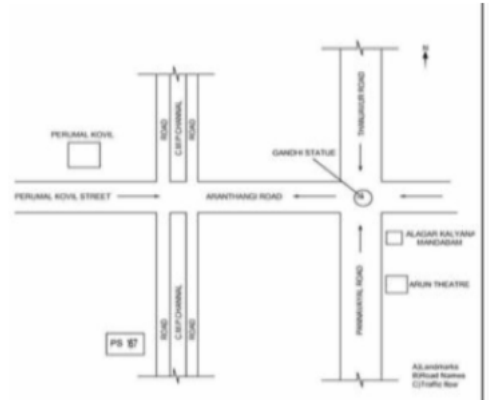

Key MAP View