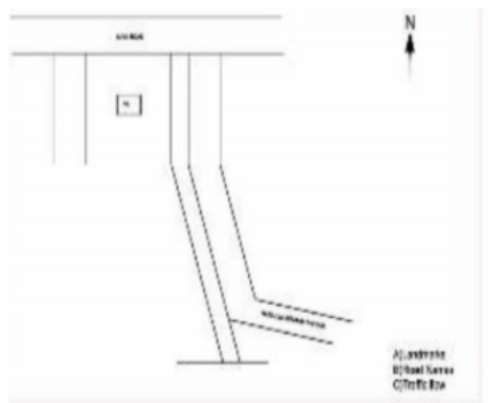

Google Map View

Polling Station Building Front View

Polling Station Front View

Cad View

Key MAP View

1 பெயர் : ஜெயந்தி அமிர்தராணி கணவர் பெயர் : பெஃபி கிரிஸ்டொபர் வீட்டு எண் : 1 வயது : 59 பாலினம் : பெண் Photo is available	AEB0547240	2 பெயர் : பாக்கியம் அலங்கார மேரி - கணவர் பெயர் : லிவிங்ஸ்டன் சாலமோன் - வீட்டு எண் : 1 வயது : 48 பாலினம் : பெண் Photo is available	AEB1571801	3 பெயர் : ஜான்சன்செல்வரால் - தந்தையின் பெயர் : பாலு - வீட்டு எண் : 1-40-1 வயது : 58 பாலினம் : ஆண் Photo is available	LDH1600329
4 பெயர் : ஸீமா தமிழ்செல்வி - கணவர் பெயர் : பிரின்ஸ் டேனியல் - வீட்டு எண் : 1-91-1 வயது : 49 பாலினம் : பெண் Photo is available	LDH3478542	5 பெயர் : கமலேஷ் கோ தந்தையின் பெயர் : கோவிந்தராஜ் வீட்டு எண் : 1/95 சி வயது : 19 பாலினம் : ஆண் Photo is available	AEB2306496	6 பெயர் : ரேமாண்ட் ஆரோக்கிய சுவாமி - தந்தையின் பெயர் : விக்டர் - வீட்டு எண் : 2 வயது : 62 பாலினம் : ஆண் Photo is available	LDH1151646
7 பெயர் : ஏஞ்சலா அமலோற்பவமேரி - கணவர் பெயர் : வின்சென்ட் சியோன் - வீட்டு எண் : 2 வயது : 41 பாலினம் : பெண் Photo is available	LDH3624145	8 பெயர் : ஆலன் விக்ரந்த் - தந்தையின் பெயர் : ரேமாண்ட் ஆரோக்கிய சுவாமி - வீட்டு எண் : 2 வயது : 34 பாலினம் : ஆண் Photo is available	AEB0295451	9 பெயர் : வினோலியா - தந்தையின் பெயர் : ராஜசேகரன் - வீட்டு எண் : 2-38B வயது : 34 பாலினம் : பெண் Photo is available	AEB0947986
10 பெயர் : வினோதகுமார் - தந்தையின் பெயர் : ராஜசேகரன் - வீட்டு எண் : 2-38B வயது : 28 பாலினம் : ஆண் Photo is available	AEB0947994	11 பெயர் : ராபின்சன் தைரியராஜ் தந்தையின் பெயர் : ஜோசப் சாலமோன்ராஜ் வீட்டு எண் : 2-68 வயது : 36 பாலினம் : ஆண் Photo is available	AEB0295394	12 பெயர் : பிரியா - கணவர் பெயர் : ராஜேஷ் - வீட்டு எண் : 2-89 வயது : 39 பாலினம் : பெண் Photo is available	AEB0858563
13 பெயர் : ஸீலா கணவர் பெயர் : செல்வராஜ் வீட்டு எண் : 2/214 வயது : 73 பாலினம் : பெண் Photo is available	AEB1150689	14 பெயர் : ஜெமிலாராஜகுமாரி - கணவர் பெயர் : ஞானமுத்துதிரவியராஜ் - வீட்டு எண் : 2/216 வயது : 44 பாலினம் : பெண் Photo is available	LDH3565652	15 பெயர் : விஜய் - தந்தையின் பெயர் : டேவிட் - வீட்டு எண் : 2-230-1 வயது : 43 பாலினம் : ஆண் Photo is available	LDH3477981
16 பெயர் : புதுமைக் கனி பூலோக வாணி - கணவர் பெயர் : விஜய் - வீட்டு எண் : 2-230-1 வயது : 38 பாலினம் : பெண் Photo is available	AEB0900951	# 17 பெயர் : மார்க்கிஸ் தைரியம் தந்தையின் பெயர் : தைரியம் - வீட்டு எண் : 1/34 வயது : 33 பாலினம் : பெண் Photo is available	AEB0547331	18 பெயர் : காட்சன் - தந்தையின் பெயர் : மித்ரா - வீட்டு எண் : 2-251 வயது : 36 பாலினம் : ஆண் Photo is available	AEB0083873
19 பெயர் : பெல்சியா - கணவர் பெயர் : மித்ரா - வீட்டு எண் : 2-251-1 வயது : 60 பாலினம் : பெண் Photo is available	LDH3566700	20 பெயர் : ஜேஃப்ரி ஆர்த்தர் சாமுவேல் பெஃபி கிரிஸ்டோஃபர் தாயின் பெயர் : பெஃபி அமிர்தராணி வீட்டு எண் : 2/251-2 வயது : 33 பாலினம் : ஆண் Photo is available	AEB0547224	21 பெயர் : தானியேல் ஜெய செல்வம் - தந்தையின் பெயர் : மோகன்தாஸ் - வீட்டு எண் : 2-254 வயது : 53 பாலினம் : ஆண் Photo is available	AEB0547042
22 பெயர் : சாம் ஆலன் தந்தையின் பெயர் : டேனியல் ஜெய செல்வம் வீட்டு எண் : 2/254 வயது : 22 பாலினம் : ஆண் Photo is available	AEB2100337	23 பெயர் : நாகரெத்தினம் - கணவர் பெயர் : அருள் பிரகாஷ் - வீட்டு எண் : 2-255 வயது : 41 பாலினம் : பெண் Photo is available	AEB0900811	24 பெயர் : சுரேஷ் - தந்தையின் பெயர் : பக்கிரிசாமி - வீட்டு எண் : 2-256 வயது : 44 பாலினம் : ஆண் Photo is available	AEB0295824
25 பெயர் : அமுதவள்ளி - கணவர் பெயர் : சுரேஷ் - வீட்டு எண் : 2-256 வயது : 40 பாலினம் : பெண் Photo is available	AEB0295386	26 பெயர் : கரோலின் விஜயகுமாரி தந்தையின் பெயர் : தேவானுகிரகம் - வீட்டு எண் : 2-261 வயது : 32 பாலினம் : பெண் Photo is available	AEB0547059	27 பெயர் : மேரி ஜமீலா வெற்றிக்கொடி - கணவர் பெயர் : ரேமாண்ட் ஆரோக்கிய சுவாமி - வீட்டு எண் : 2-267 வயது : 63 பாலினம் : பெண் Photo is available	LDH1362409
28 பெயர் : ஆண்ட்ரூஸ் லிவிங்ஸ்டன் - தந்தையின் பெயர் : ஜோசப் சாலமோன்ராஜ் - வீட்டு எண் : 2-350 வயது : 34 பாலினம் : ஆண் Photo is available	AEB0295618	29 பெயர் : மேடலின் லெனிஷா தந்தையின் பெயர் : அருள் பிலோமின்ராஜ் வீட்டு எண் : 3/31 எக்ஸ் வயது : 23 பாலினம் : பெண் Photo is available	AEB1983931	30 பெயர் : கிறிஸ்டி ஜோன் - கணவர் பெயர் : ராப்சன் சின்னதுரை - வீட்டு எண் : 3-519 வயது : 45 பாலினம் : பெண் Photo is available	LDH3682515