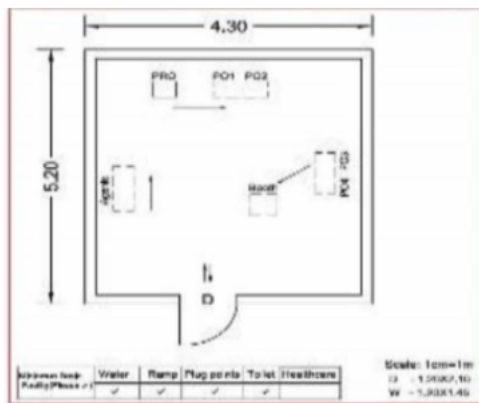

Google Map View

Polling Station Building Front View

Polling Station Front View

Cad View

Key MAP View

1 பெயர் : ஜெயந்தி அமிர்தராணி கணவர் பெயர் : பெஃபி கிரிஸ்டொபர் வீட்டு எண் : 1 வயது : 59 பாலினம் : பெண் Photo is available	AEB0547240	2 பெயர் : பாக்கியம் அலங்கார மேரி - கணவர் பெயர் : லிவிங்ஸ்டன் சாலமோன் - வீட்டு எண் : 1 வயது : 48 பாலினம் : பெண் Photo is available	AEB1571801	3 பெயர் : ஜான்சன்செல்வரால் - தந்தையின் பெயர் : பாலு - வீட்டு எண் : 1-40-1 வயது : 58 பாலினம் : ஆண் Photo is available	LDH1600329
4 பெயர் : ஸீமா தமிழ்செல்வி - கணவர் பெயர் : பிரின்ஸ் டேனியல் - வீட்டு எண் : 1-91-1 வயது : 49 பாலினம் : பெண் Photo is available	LDH3478542	5 பெயர் : கமலேஷ் கோ தந்தையின் பெயர் : கோவிந்தராஜ் வீட்டு எண் : 1/95 சி வயது : 19 பாலினம் : ஆண் Photo is available	AEB2306496	6 பெயர் : ரேமாண்ட் ஆரோக்கிய சுவாமி - தந்தையின் பெயர் : விக்டர் - வீட்டு எண் : 2 வயது : 62 பாலினம் : ஆண் Photo is available	LDH1151646
7 பெயர் : ஏஞ்சலா அமலோற்பவமேரி - கணவர் பெயர் : வின்சென்ட் சியோன் - வீட்டு எண் : 2 வயது : 41 பாலினம் : பெண் Photo is available	LDH3624145	8 பெயர் : ஆலன் விக்ரந்த் - தந்தையின் பெயர் : ரேமாண்ட் ஆரோக்கிய சுவாமி - வீட்டு எண் : 2 வயது : 34 பாலினம் : ஆண் Photo is available	AEB0295451	9 பெயர் : வினோலியா - தந்தையின் பெயர் : ராஜசேகரன் - வீட்டு எண் : 2-38B வயது : 34 பாலினம் : பெண் Photo is available	AEB0947986
10 பெயர் : வினோதகுமார் - தந்தையின் பெயர் : ராஜசேகரன் - வீட்டு எண் : 2-38B வயது : 28 பாலினம் : ஆண் Photo is available	AEB0947994	11 பெயர் : ராபின்சன் தைரியராஜ் தந்தையின் பெயர் : ஜோசப் சாலமோன்ராஜ் வீட்டு எண் : 2-68 வயது : 36 பாலினம் : ஆண் Photo is available	AEB0295394	12 பெயர் : பிரியா - கணவர் பெயர் : ராஜேஷ் - வீட்டு எண் : 2-89 வயது : 39 பாலினம் : பெண் Photo is available	AEB0858563
13 பெயர் : ஸீலா கணவர் பெயர் : செல்வராஜ் வீட்டு எண் : 2/214 வயது : 73 பாலினம் : பெண் Photo is available	AEB1150689	14 பெயர் : ஜெமிலாராஜகுமாரி - கணவர் பெயர் : ஞானமுத்துதிரவியராஜ் - வீட்டு எண் : 2/216 வயது : 44 பாலினம் : பெண் Photo is available	LDH3565652	15 பெயர் : விஜய் - தந்தையின் பெயர் : டேவிட் - வீட்டு எண் : 2-230-1 வயது : 43 பாலினம் : ஆண் Photo is available	LDH3477981
16 பெயர் : புதுமைக் கனி பூலோக வாணி - கணவர் பெயர் : விஜய் - வீட்டு எண் : 2-230-1 வயது : 38 பாலினம் : பெண் Photo is available	AEB0900951	# 17 பெயர் : மார்க்கிஸ் தைரியம் தந்தையின் பெயர் : தைரியம் - வீட்டு எண் : 1/34 வயது : 33 பாலினம் : பெண் Photo is available	AEB0547331	18 பெயர் : காட்சன் - தந்தையின் பெயர் : மித்ரா - வீட்டு எண் : 2-251 வயது : 36 பாலினம் : ஆண் Photo is available	AEB0083873
19 பெயர் : பெல்சியா - கணவர் பெயர் : மித்ரா - வீட்டு எண் : 2-251-1 வயது : 60 பாலினம் : பெண் Photo is available	LDH3566700	20 பெயர் : ஜேஃப்ரி ஆர்த்தர் சாமுவேல் பெஃபி கிரிஸ்டோஃபர் தாயின் பெயர் : பெஃபி அமிர்தராணி வீட்டு எண் : 2/251-2 வயது : 33 பாலினம் : ஆண் Photo is available	AEB0547224	21 பெயர் : தானியேல் ஜெய செல்வம் - தந்தையின் பெயர் : மோகன்தாஸ் - வீட்டு எண் : 2-254 வயது : 53 பாலினம் : ஆண் Photo is available	AEB0547042
22 பெயர் : சாம் ஆலன் தந்தையின் பெயர் : டேனியல் ஜெய செல்வம் வீட்டு எண் : 2/254 வயது : 22 பாலினம் : ஆண் Photo is available	AEB2100337	23 பெயர் : நாகரெத்தினம் - கணவர் பெயர் : அருள் பிரகாஷ் - வீட்டு எண் : 2-255 வயது : 41 பாலினம் : பெண் Photo is available	AEB0900811	24 பெயர் : சுரேஷ் - தந்தையின் பெயர் : பக்கிரிசாமி - வீட்டு எண் : 2-256 வயது : 44 பாலினம் : ஆண் Photo is available	AEB0295824
25 பெயர் : அமுதவள்ளி - கணவர் பெயர் : சுரேஷ் - வீட்டு எண் : 2-256 வயது : 40 பாலினம் : பெண் Photo is available	AEB0295386	26 பெயர் : கரோலின் விஜயகுமாரி தந்தையின் பெயர் : தேவானுகிரகம் - வீட்டு எண் : 2-261 வயது : 32 பாலினம் : பெண் Photo is available	AEB0547059	27 பெயர் : மேரி ஜமீலா வெற்றிக்கொடி - கணவர் பெயர் : ரேமாண்ட் ஆரோக்கிய சுவாமி - வீட்டு எண் : 2-267 வயது : 63 பாலினம் : பெண் Photo is available	LDH1362409
28 பெயர் : ஆண்ட்ரூஸ் லிவிங்ஸ்டன் - தந்தையின் பெயர் : ஜோசப் சாலமோன்ராஜ் - வீட்டு எண் : 2-350 வயது : 34 பாலினம் : ஆண் Photo is available	AEB0295618	29 பெயர் : மேடலின் லெனிஷா தந்தையின் பெயர் : அருள் பிலோமின்ராஜ் வீட்டு எண் : 3/31 எக்ஸ் வயது : 23 பாலினம் : பெண் Photo is available	AEB1983931	30 பெயர் : கிறிஸ்டி ஜோன் - கணவர் பெயர் : ராப்சன் சின்னதுரை - வீட்டு எண் : 3-519 வயது : 45 பாலினம் : பெண் Photo is available	LDH3682515