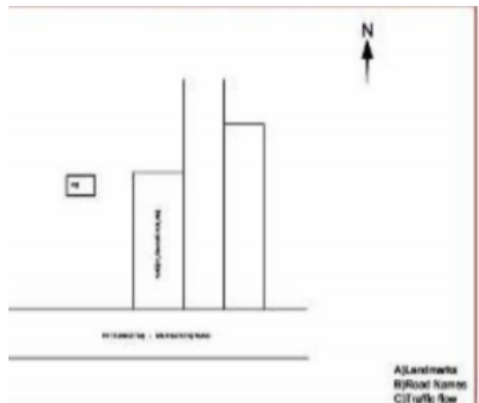

**Google Map View**

**Polling Station Building Front View**

Elevation

**Polling Station Front View**

Elevation

**Cad View**

**Key MAP View**

1 பெயர் : குழந்தைவேல் - தந்தையின் பெயர்: நடேசன் - வீட்டு எண் : 1 வயது : 66 பாலினம் : ஆண் Photo is available	AEB0231985	2 பெயர் : மாலதி - தந்தையின் பெயர்: மதியழகன் - வீட்டு எண் : 1 வயது : 29 பாலினம் : பெண் Photo is available	AEB1008697	3 பெயர் : மகாலெட்சுமி - தந்தையின் பெயர்: கோவிந்தராஜ் - வீட்டு எண் : 1 வயது : 27 பாலினம் : பெண் Photo is available	AEB1093897
4 பெயர் : பிரியதர்ஷினி கணவர் பெயர்: பசுபதி வீட்டு எண் : 1 வயது : 26 பாலினம் : பெண் Photo is available	AEB1984707	5 பெயர் : பாலசுப்பிரமணியன் - தந்தையின் பெயர்: வைத்திலிங்கம் - வீட்டு எண் : 1-17 வயது : 53 பாலினம் : ஆண் Photo is available	AEB0549790	6 பெயர் : மஞ்சளா - கணவர் பெயர்: பாலசுப்பிரமணியன் - வீட்டு எண் : 1-17A1 வயது : 47 பாலினம் : பெண் Photo is available	AEB0231803
7 பெயர் : சக்திவேல் - தந்தையின் பெயர்: கார்த்திகேயன் - வீட்டு எண் : 2-8 வயது : 32 பாலினம் : ஆண் Photo is available	AEB0549972	8 பெயர் : ராதிகா - கணவர் பெயர்: கல்யாணசுந்தரம் - வீட்டு எண் : 2-14 வயது : 40 பாலினம் : பெண் Photo is available	AEB0231720	9 பெயர் : மகேஸ்வரி - கணவர் பெயர்: ராஜாராமன் - வீட்டு எண் : 2-17 வயது : 42 பாலினம் : பெண் Photo is available	AEB0549782
10 பெயர் : அஞ்சம்மாள் - கணவர் பெயர்: கோவிந்தசாமி - வீட்டு எண் : 2-18 வயது : 66 பாலினம் : பெண் Photo is available	AEB0549873	11 பெயர் : குமாரவேல் - தந்தையின் பெயர்: ராமசாமி - வீட்டு எண் : 2-19 வயது : 42 பாலினம் : ஆண் Photo is available	AEB0550061	12 பெயர் : ராமராஜ் - தந்தையின் பெயர்: ராமசாமி - வீட்டு எண் : 2-19 வயது : 34 பாலினம் : ஆண் Photo is available	AEB0296764
13 பெயர் : ஜெயசித்ரா - தந்தையின் பெயர்: மாரியப்பன் - வீட்டு எண் : 2-19A வயது : 32 பாலினம் : பெண் Photo is available	AEB0549923	14 பெயர் : கிருஷ்ணகுமார் வெங்கிடாசலம் தந்தையின் பெயர்: வெங்கிடாசலம் வீட்டு எண் : 2/20 வயது : 45 பாலினம் : ஆண் Photo is available	AEB2295095	15 பெயர் : ஏலம்பாள் - கணவர் பெயர்: அர்சுணன் - வீட்டு எண் : 2-26 வயது : 73 பாலினம் : பெண் Photo is available	AEB0231738
16 பெயர் : அஞ்சம்மாள் - கணவர் பெயர்: செல்வகுமார் - வீட்டு எண் : 2-26 வயது : 45 பாலினம் : பெண் Photo is available	AEB0231753	17 பெயர் : லெட்சுமி - கணவர் பெயர்: மாரிமுத்து - வீட்டு எண் : 2-29 வயது : 42 பாலினம் : பெண் Photo is available	AEB0231787	18 பெயர் : விக்னேஷ் - தந்தையின் பெயர்: பாலசுப்பிரமணியன் - வீட்டு எண் : 2-35 வயது : 29 பாலினம் : ஆண் Photo is available	AEB0955252
19 பெயர் : நாகவள்ளி - கணவர் பெயர்: பாலசுப்பிரமணியன் - வீட்டு எண் : 2-38 வயது : 54 பாலினம் : பெண் Photo is available	AEB0085589	20 பெயர் : குமரவேல் - தந்தையின் பெயர்: வெங்கடாசலம் - வீட்டு எண் : 2-40 வயது : 31 பாலினம் : ஆண் Photo is available	AEB0749010	21 பெயர் : சித்ரா - கணவர் பெயர்: கண்ணன் - வீட்டு எண் : 2-41A1 வயது : 36 பாலினம் : பெண் Photo is available	AEB0360289
22 பெயர் : இந்திரா - தந்தையின் பெயர்: பக்கிரிசாமி - வீட்டு எண் : 2-44-1 வயது : 36 பாலினம் : ஆண் Photo is available	AEB0231852	23 பெயர் : சூர்யா - தந்தையின் பெயர்: இராமசாமி - வீட்டு எண் : 2-84 வயது : 30 பாலினம் : பெண் Photo is available	AEB0748848	24 பெயர் : ஆனந்தவள்ளி - கணவர் பெயர்: பாலசுப்பிரமணியன் - வீட்டு எண் : 2-93 வயது : 49 பாலினம் : பெண் Photo is available	AEB0231951
25 பெயர் : வடிவேலன் சுப்பையன் தந்தையின் பெயர்: சுப்பையன் வீட்டு எண் : 2/116ஏ வயது : 20 பாலினம் : ஆண் Photo is available	AEB2309086	26 பெயர் : ஆறுமுகம் - தந்தையின் பெயர்: ராமசாமி - வீட்டு எண் : 2-141 வயது : 46 பாலினம் : ஆண் Photo is available	AEB0549568	27 பெயர் : மல்லிகா - கணவர் பெயர்: ஆறுமுகம் - வீட்டு எண் : 2-141 வயது : 39 பாலினம் : பெண் Photo is available	AEB0549550
28 பெயர் : மகேஷ்வரன் - தந்தையின் பெயர்: பாலகிருஷ்ணன் - வீட்டு எண் : 2-143 வயது : 33 பாலினம் : ஆண் Photo is available	AEB0360156	29 பெயர் : மல்லிகா - கணவர் பெயர்: செந்தில் குமார் - வீட்டு எண் : 2-280 வயது : 45 பாலினம் : பெண் Photo is available	AEB0682518	30 பெயர் : விஜி - கணவர் பெயர்: முருகானந்தமூர்த்தி - வீட்டு எண் : 2-549 வயது : 41 பாலினம் : பெண் Photo is available	LDH1610476