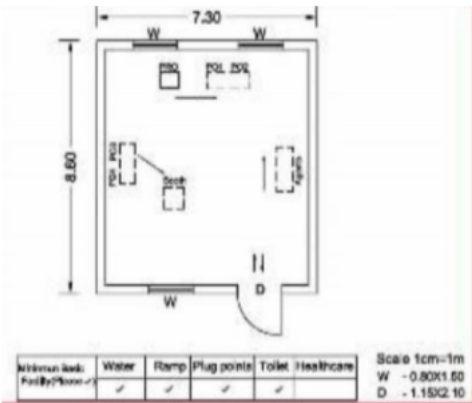

**Google Map View**

**Polling Station Building Front View**

Elevation

**Polling Station Front View**

Elevation

**Cad View**

**Key MAP View**

1 பெயர் : குழந்தைவேல் - தந்தையின் பெயர்: நடேசன் - வீட்டு எண் : 1 வயது : 66 பாலினம் : ஆண் Photo is available	AEB0231985	2 பெயர் : மாலதி - தந்தையின் பெயர்: மதியழகன் - வீட்டு எண் : 1 வயது : 29 பாலினம் : பெண் Photo is available	AEB1008697	3 பெயர் : மகாலெட்சுமி - தந்தையின் பெயர்: கோவிந்தராஜ் - வீட்டு எண் : 1 வயது : 27 பாலினம் : பெண் Photo is available	AEB1093897
4 பெயர் : பிரியதர்ஷினி கணவர் பெயர்: பசுபதி வீட்டு எண் : 1 வயது : 26 பாலினம் : பெண் Photo is available	AEB1984707	5 பெயர் : பாலசுப்பிரமணியன் - தந்தையின் பெயர்: வைத்திலிங்கம் - வீட்டு எண் : 1-17 வயது : 53 பாலினம் : ஆண் Photo is available	AEB0549790	6 பெயர் : மஞ்சளா - கணவர் பெயர்: பாலசுப்பிரமணியன் - வீட்டு எண் : 1-17A1 வயது : 47 பாலினம் : பெண் Photo is available	AEB0231803
7 பெயர் : சக்திவேல் - தந்தையின் பெயர்: கார்த்திகேயன் - வீட்டு எண் : 2-8 வயது : 32 பாலினம் : ஆண் Photo is available	AEB0549972	8 பெயர் : ராதிகா - கணவர் பெயர்: கல்யாணசுந்தரம் - வீட்டு எண் : 2-14 வயது : 40 பாலினம் : பெண் Photo is available	AEB0231720	9 பெயர் : மகேஸ்வரி - கணவர் பெயர்: ராஜாராமன் - வீட்டு எண் : 2-17 வயது : 42 பாலினம் : பெண் Photo is available	AEB0549782
10 பெயர் : அஞ்சம்மாள் - கணவர் பெயர்: கோவிந்தசாமி - வீட்டு எண் : 2-18 வயது : 66 பாலினம் : பெண் Photo is available	AEB0549873	11 பெயர் : குமாரவேல் - தந்தையின் பெயர்: ராமசாமி - வீட்டு எண் : 2-19 வயது : 42 பாலினம் : ஆண் Photo is available	AEB0550061	12 பெயர் : ராமராஜ் - தந்தையின் பெயர்: ராமசாமி - வீட்டு எண் : 2-19 வயது : 34 பாலினம் : ஆண் Photo is available	AEB0296764
13 பெயர் : ஜெயசித்ரா - தந்தையின் பெயர்: மாரியப்பன் - வீட்டு எண் : 2-19A வயது : 32 பாலினம் : பெண் Photo is available	AEB0549923	14 பெயர் : கிருஷ்ணகுமார் வெங்கிடாசலம் தந்தையின் பெயர்: வெங்கிடாசலம் வீட்டு எண் : 2/20 வயது : 45 பாலினம் : ஆண் Photo is available	AEB2295095	15 பெயர் : ஏலம்பாள் - கணவர் பெயர்: அர்சுணன் - வீட்டு எண் : 2-26 வயது : 73 பாலினம் : பெண் Photo is available	AEB0231738
16 பெயர் : அஞ்சம்மாள் - கணவர் பெயர்: செல்வகுமார் - வீட்டு எண் : 2-26 வயது : 45 பாலினம் : பெண் Photo is available	AEB0231753	17 பெயர் : லெட்சுமி - கணவர் பெயர்: மாரிமுத்து - வீட்டு எண் : 2-29 வயது : 42 பாலினம் : பெண் Photo is available	AEB0231787	18 பெயர் : விக்னேஷ் - தந்தையின் பெயர்: பாலசுப்பிரமணியன் - வீட்டு எண் : 2-35 வயது : 29 பாலினம் : ஆண் Photo is available	AEB0955252
19 பெயர் : நாகவள்ளி - கணவர் பெயர்: பாலசுப்பிரமணியன் - வீட்டு எண் : 2-38 வயது : 54 பாலினம் : பெண் Photo is available	AEB0085589	20 பெயர் : குமரவேல் - தந்தையின் பெயர்: வெங்கடாசலம் - வீட்டு எண் : 2-40 வயது : 31 பாலினம் : ஆண் Photo is available	AEB0749010	21 பெயர் : சித்ரா - கணவர் பெயர்: கண்ணன் - வீட்டு எண் : 2-41A1 வயது : 36 பாலினம் : பெண் Photo is available	AEB0360289
22 பெயர் : இந்திரா - தந்தையின் பெயர்: பக்கிரிசாமி - வீட்டு எண் : 2-44-1 வயது : 36 பாலினம் : ஆண் Photo is available	AEB0231852	23 பெயர் : சூர்யா - தந்தையின் பெயர்: இராமசாமி - வீட்டு எண் : 2-84 வயது : 30 பாலினம் : பெண் Photo is available	AEB0748848	24 பெயர் : ஆனந்தவள்ளி - கணவர் பெயர்: பாலசுப்பிரமணியன் - வீட்டு எண் : 2-93 வயது : 49 பாலினம் : பெண் Photo is available	AEB0231951
25 பெயர் : வடிவேலன் சுப்பையன் தந்தையின் பெயர்: சுப்பையன் வீட்டு எண் : 2/116ஏ வயது : 20 பாலினம் : ஆண் Photo is available	AEB2309086	26 பெயர் : ஆறுமுகம் - தந்தையின் பெயர்: ராமசாமி - வீட்டு எண் : 2-141 வயது : 46 பாலினம் : ஆண் Photo is available	AEB0549568	27 பெயர் : மல்லிகா - கணவர் பெயர்: ஆறுமுகம் - வீட்டு எண் : 2-141 வயது : 39 பாலினம் : பெண் Photo is available	AEB0549550
28 பெயர் : மகேஷ்வரன் - தந்தையின் பெயர்: பாலகிருஷ்ணன் - வீட்டு எண் : 2-143 வயது : 33 பாலினம் : ஆண் Photo is available	AEB0360156	29 பெயர் : மல்லிகா - கணவர் பெயர்: செந்தில் குமார் - வீட்டு எண் : 2-280 வயது : 45 பாலினம் : பெண் Photo is available	AEB0682518	30 பெயர் : விஜி - கணவர் பெயர்: முருகானந்தமூர்த்தி - வீட்டு எண் : 2-549 வயது : 41 பாலினம் : பெண் Photo is available	LDH1610476