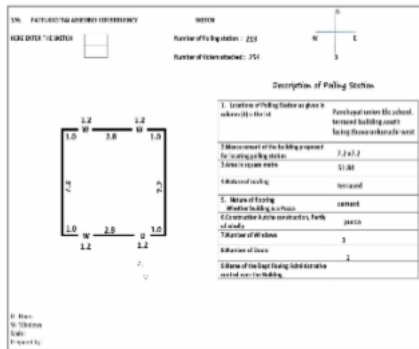

Google Map View

Polling Station Building Front View

Polling Station Front View

Cad View

Key MAP View

1 பெயர் : சதீஷ் - தந்தையின் பெயர்: ரெங்கசாமி - வீட்டு எண் : 1 வயது : 32 பாலினம் : ஆண் Photo is available	AEB0550038	2 பெயர் : பிரியா - கணவர் பெயர்: ஐயப்பன் - வீட்டு எண் : 1 வயது : 29 பாலினம் : பெண் Photo is available	AEB0859330	3 பெயர் : விக்கேஷ்வரன் - தந்தையின் பெயர்: முத்துராமலிங்கம் - வீட்டு எண் : 2 வயது : 31 பாலினம் : ஆண் Photo is available	AEB0651711
4 பெயர் : இந்து - தந்தையின் பெயர்: சுப்பிரமணியன் - வீட்டு எண் : 2 வயது : 30 பாலினம் : பெண் Photo is available	AEB0803908	5 பெயர் : ஞானசேகர் - தந்தையின் பெயர்: கோவிந்தன் - வீட்டு எண் : 2-12 வயது : 44 பாலினம் : ஆண் Photo is available	AEB0549998	6 பெயர் : சுகிலா - கணவர் பெயர்: லெட்சுமிநாராயணன் - வீட்டு எண் : 2-91 வயது : 68 பாலினம் : பெண் Photo is available	AEB0297028
7 பெயர் : வெண்ணிலா கணவர் பெயர்: படையப்பா வீட்டு எண் : 2/115ஏ வயது : 29 பாலினம் : பெண் Photo is available	AEB1984582	8 பெயர் : செல்வராசு தந்தையின் பெயர்: திருக்காட்டுபல்லி வீட்டு எண் : 2/116 வயது : 72 பாலினம் : ஆண் Photo is available	AEB2115145	9 பெயர் : நாகம்மாள் கண்ணன் கணவர் பெயர்: கண்ணன் - வீட்டு எண் : 2-625C வயது : 43 பாலினம் : பெண் Photo is available	AEB0232249
10 பெயர் : சுப்பம்மாள் - கணவர் பெயர்: சுப்பையன் - வீட்டு எண் : 2-1169 வயது : 50 பாலினம் : பெண் Photo is available	AEB0550046	11 பெயர் : மாரிமுத்து - தந்தையின் பெயர்: பொன்னுச்சாமி - வீட்டு எண் : 6 வயது : 39 பாலினம் : ஆண் Photo is available	AEB0749168	12 பெயர் : மணிகண்டன் - தந்தையின் பெயர்: தெட்பிணாமூர்த்தி - வீட்டு எண் : 6 வயது : 29 பாலினம் : ஆண் Photo is available	AEB0990168
13 பெயர் : சத்தியா கணவர் பெயர்: மணிகண்டன் வீட்டு எண் : 06 வயது : 22 பாலினம் : பெண் Photo is available	AEB2139277	14 பெயர் : மணிகண்டன் கந்தசாமி தந்தையின் பெயர்: கந்தசாமி வீட்டு எண் : 6/10ஏ1 வயது : 31 பாலினம் : ஆண் Photo is available	AEB0651687	15 பெயர் : சங்கர் - தந்தையின் பெயர்: கோவிந்தசாமி - வீட்டு எண் : 6-82 வயது : 34 பாலினம் : ஆண் Photo is available	AEB0748939
16 பெயர் : பரிமளா - தந்தையின் பெயர்: அய்யாவு - வீட்டு எண் : 6-82B2 வயது : 33 பாலினம் : பெண் Photo is available	AEB0901579	17 பெயர் : ஜியா தந்தையின் பெயர்: பாலமுருகன் வீட்டு எண் : 6/660 வயது : 46 பாலினம் : பெண் Photo is available	AEB2113223	18 பெயர் : சிந்து தந்தையின் பெயர்: பாலமுருகன் வீட்டு எண் : 6/660 வயது : 24 பாலினம் : பெண் Photo is available	AEB2229813
19 பெயர் : தமிழரசி கணவர் பெயர்: சதீஷ் வீட்டு எண் : 6/665 வயது : 36 பாலினம் : பெண் Photo is available	XGI0179705	20 பெயர் : செல்வராணி - கணவர் பெயர்: மாரிமுத்து - வீட்டு எண் : 10-A5 வயது : 37 பாலினம் : பெண் Photo is available	AEB0232397	21 பெயர் : கவிதா - தந்தையின் பெயர்: மாரிமுத்து - வீட்டு எண் : 10A-5 வயது : 27 பாலினம் : பெண் Photo is available	AEB1063338
22 பெயர் : நீலவேணி கணவர் பெயர்: கணேஷ் வீட்டு எண் : 22 வயது : 36 பாலினம் : பெண் Photo is available	AEB2115103	23 பெயர் : கணேஷ் தந்தையின் பெயர்: கம்பேனி வீட்டு எண் : 22 வயது : 28 பாலினம் : ஆண் Photo is available	AEB2115095	24 பெயர் : பெரமையன் - தந்தையின் பெயர்: லெட்சுமணன் - வீட்டு எண் : 42B வயது : 35 பாலினம் : ஆண் Photo is available	AEB0749176
25 பெயர் : லதா - கணவர் பெயர்: கந்தசாமி - வீட்டு எண் : 65A வயது : 49 பாலினம் : பெண் Photo is available	AEB1011725	26 பெயர் : மணிகண்டன் தந்தையின் பெயர்: ராமலிங்கம் வீட்டு எண் : 67 வயது : 26 பாலினம் : ஆண் Photo is available	AEB1967066	27 பெயர் : வெற்றிவேல் - தந்தையின் பெயர்: வையாபுரி - வீட்டு எண் : 74 வயது : 33 பாலினம் : ஆண் Photo is available	AEB0651745
28 பெயர் : காசியம்மாள் - கணவர் பெயர்: வையாபுரி - வீட்டு எண் : 74B வயது : 62 பாலினம் : பெண் Photo is available	AEB0296921	29 பெயர் : முரளி ராமையன் தந்தையின் பெயர்: முரளி ராமையன் வீட்டு எண் : 84 வயது : 46 பாலினம் : ஆண் Photo is available	AEB2158590	30 பெயர் : ஆறுமுகம் - தந்தையின் பெயர்: மாரியப்பன் - வீட்டு எண் : 100 வயது : 40 பாலினம் : ஆண் Photo is available	AEB0296814