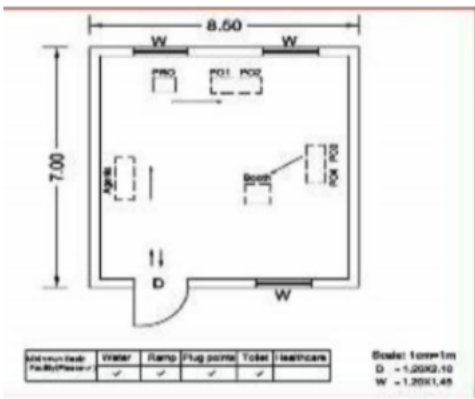

Google Map View

Polling Station Building Front View

Polling Station Front View

Cad View

Key MAP View

1 பெயர் : பெரியசாமிநாதன் - தந்தையின் பெயர்: ஜெகநாதன் - வீட்டு எண் : 1 வயது : 63 பாலினம் : ஆண் Photo is available	AEB0997643	2 பெயர் : பொற்செல்வம் - தந்தையின் பெயர்: தர்மலிங்கம் - வீட்டு எண் : 1 வயது : 62 பாலினம் : ஆண் Photo is available	AEB0997676	3 பெயர் : மணிகண்டன் - தந்தையின் பெயர்: மாரிமுத்து - வீட்டு எண் : 1 வயது : 44 பாலினம் : ஆண் Photo is available	AEB0948851
4 பெயர் : லெட்சுமி கணவர் பெயர்: செல்வகுமார் வீட்டு எண் : 1 வயது : 34 பாலினம் : பெண் Photo is available	AEB1151232	5 பெயர் : சரவணன் - தந்தையின் பெயர்: பாலசந்தர் - வீட்டு எண் : 1 வயது : 31 பாலினம் : ஆண் Photo is available	AEB0749655	6 பெயர் : ராம்குமார் - தந்தையின் பெயர்: கூத்தையன் வீட்டு எண் : 1 வயது : 30 பாலினம் : ஆண் Photo is available	AEB0804021
7 பெயர் : பிரேம்குமார் - தந்தையின் பெயர்: கூத்தையன் - வீட்டு எண் : 1 வயது : 30 பாலினம் : ஆண் Photo is available	AEB0804013	8 பெயர் : கனகலெட்சுமி - தந்தையின் பெயர்: ரவிச்சந்திரன் - வீட்டு எண் : 3-4 வயது : 28 பாலினம் : பெண் Photo is available	AEB0948984	9 பெயர் : மணிமொழி தந்தையின் பெயர்: ரவிச்சந்திரன் வீட்டு எண் : 3/4 வயது : 26 பாலினம் : பெண் Photo is available	AEB1878370
10 பெயர் : ராஜா - தந்தையின் பெயர்: பக்கிரிசாமி - வீட்டு எண் : 3E வயது : 53 பாலினம் : ஆண் Photo is available	AEB1686740	11 பெயர் : மகேஸ்வரி தந்தையின் பெயர்: ரவிச்சந்திரன் - வீட்டு எண் : 4 வயது : 31 பாலினம் : பெண் Photo is available	AEB0901710	12 பெயர் : ஜீவா - கணவர் பெயர்: கருணாநிதி - வீட்டு எண் : 6 வயது : 59 பாலினம் : பெண் Photo is available	LDH3640000
13 பெயர் : வசந்தகுமார் - தந்தையின் பெயர்: பன்னீர்செல்வம் - வீட்டு எண் : 6 வயது : 50 பாலினம் : ஆண் Photo is available	AEB0901785	14 பெயர் : மலர்கொடி - கணவர் பெயர்: அண்ணாதுரை - வீட்டு எண் : 6 வயது : 45 பாலினம் : பெண் Photo is available	AEB0804039	15 பெயர் : மோகன் - தாயின் பெயர்: வடுவம்மாள் - வீட்டு எண் : 6 வயது : 39 பாலினம் : ஆண் Photo is available	AEB0360354
16 பெயர் : சுகனேஷ்பாபு - தந்தையின் பெயர்: மாரிமுத்து - வீட்டு எண் : 6 வயது : 32 பாலினம் : ஆண் Photo is available	AEB0749598	# 17 பெயர் : சதீஷ் அமுல்ராஜ் தாயின் பெயர்: சாந்தி - வீட்டு எண் : 6 வயது : 31 பாலினம் : ஆண் Photo is available	AEB0652180	18 பெயர் : தர்மபிரபு - தந்தையின் பெயர்: கோவிந்தராஜன் - வீட்டு எண் : 6 வயது : 30 பாலினம் : ஆண் Photo is available	AEB0749580
19 பெயர் : செந்தில்குமார் - தந்தையின் பெயர்: கணேசன் - வீட்டு எண் : 6-2 வயது : 42 பாலினம் : ஆண் Photo is available	AEB0360552	20 பெயர் : ராஜேந்திரன் - தந்தையின் பெயர்: ராஜபாக்கியம் - வீட்டு எண் : 6-3 வயது : 50 பாலினம் : ஆண் Photo is available	AEB1063510	21 பெயர் : சத்யா - கணவர் பெயர்: பாலமுருகன் - வீட்டு எண் : 6-3 வயது : 29 பாலினம் : பெண் Photo is available	AEB0859421
22 பெயர் : கவிப்பிரியதர்ஷினி கோ தந்தையின் பெயர்: கோவிந்தராஜன் வீட்டு எண் : 6/3 வயது : 21 பாலினம் : பெண் Photo is available	AEB2229383	23 பெயர் : மணிகண்ட பிரபு - தந்தையின் பெயர்: கோவிந்தராஜன் - வீட்டு எண் : 6-4 வயது : 34 பாலினம் : ஆண் Photo is available	AEB0550202	24 பெயர் : கௌசல்யா - தந்தையின் பெயர்: ராமமூர்த்தி - வீட்டு எண் : 6-4 வயது : 27 பாலினம் : பெண் Photo is available	AEB1063734
25 பெயர் : மனோபாலன் - தந்தையின் பெயர்: ராமகிருஷ்ணன் - வீட்டு எண் : 6-5 வயது : 32 பாலினம் : ஆண் Photo is available	AEB0550277	26 பெயர் : மகிந்தன் - தந்தையின் பெயர்: சங்கர் - வீட்டு எண் : 6-6 வயது : 27 பாலினம் : ஆண் Photo is available	AEB1063684	27 பெயர் : மணியரசன் - தாயின் பெயர்: மலர்கொடி - வீட்டு எண் : 6-7 வயது : 46 பாலினம் : ஆண் Photo is available	AEB0550269
28 பெயர் : நாடிமுத்து - தந்தையின் பெயர்: சிவபாக்கியம் - வீட்டு எண் : 6-7B1 வயது : 46 பாலினம் : ஆண் Photo is available	AEB0297283	29 பெயர் : அலெக்சாண்டர் - தந்தையின் பெயர்: சாமிநாதன் - வீட்டு எண் : 6-10 வயது : 28 பாலினம் : ஆண் Photo is available	AEB0948893	30 பெயர் : தேவேந்திரன் - தந்தையின் பெயர்: சொக்கலிங்கம் - வீட்டு எண் : 6-16 வயது : 31 பாலினம் : ஆண் Photo is available	AEB0652032