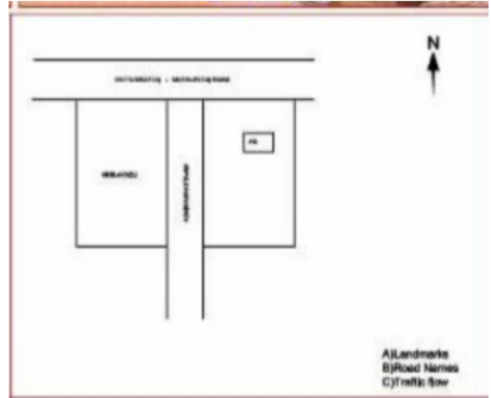

**Google Map View**

**Polling Station Building Front View**

Elevation

**Polling Station Front View**

Elevation

**Cad View**

**Key MAP View**

சட்டமன்றத் தொகுதியின் எண் மற்றும் பெயர் : 176-பட்டுக்கோட்டை பிரிவு எண் மற்றும் பெயர் 1-துவரங்குறிச்சி (வ.கி), துவரங்குறிச்சி தெற்கு(ஊ), பொந்தையன் தெருவார்டு-4