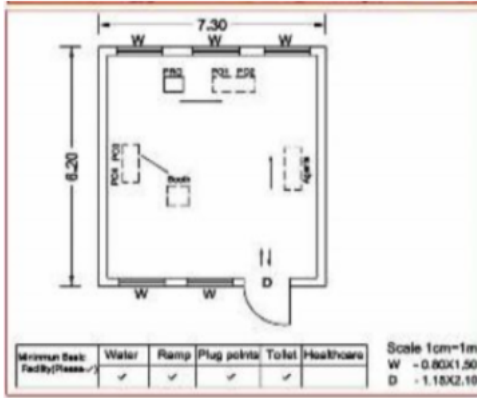

**Google Map View**

**Polling Station Building Front View**

Elevation

**Polling Station Front View**

Elevation

**Cad View**

**Key MAP View**

சட்டமன்றத் தொகுதியின் எண் மற்றும் பெயர் : 176-பட்டுக்கோட்டை பிரிவு எண் மற்றும் பெயர் 1-துவரங்குறிச்சி (வ.கி), துவரங்குறிச்சி தெற்கு(ஊ), பொந்தையன் தெருவார்டு-4