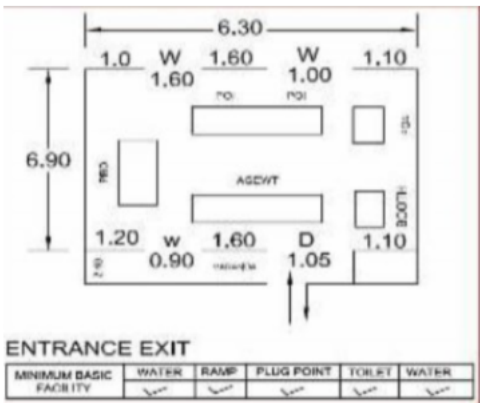

Google Map View

Polling Station Building Front View

Polling Station Front View

Cad View

Key MAP View

1 பெயர் : சங்கீதா - கணவர் பெயர்: தங்கதுரை - வீட்டு எண் : 4-87 வயது : 44 பாலினம் : பெண் Photo is available	AEB0652750	2 பெயர் : தனராஜா - தந்தையின் பெயர்: ராமச்சந்திரன் - வீட்டு எண் : 4-858 வயது : 32 பாலினம் : ஆண் Photo is available	AEB0652768	3 பெயர் : தீபிகா தந்தையின் பெயர்: சக்திவேல் வீட்டு எண் : 8/161 வயது : 20 பாலினம் : பெண் Photo is available	AEB2208890
4 பெயர் : அருள்ராஜ் - தந்தையின் பெயர்: செவத்தி - வீட்டு எண் : 11/1 வயது : 50 பாலினம் : ஆண் Photo is available	LDH1378272	5 பெயர் : உமாரோஜா கணவர் பெயர்: சேகர் - வீட்டு எண் : 14/3 வயது : 44 பாலினம் : பெண் Photo is available	LDH1618719	6 பெயர் : அருண் குமார் - தந்தையின் பெயர்: சிதம்பரம் - வீட்டு எண் : 16B வயது : 45 பாலினம் : ஆண் Photo is available	AEB0298158
7 பெயர் : வீரப்பன் - தந்தையின் பெயர்: வெங்கடாசலம் - வீட்டு எண் : 17A-867 வயது : 64 பாலினம் : ஆண் Photo is available	AEB0552034	8 பெயர் : வள்ளிக்கொடி - கணவர் பெயர்: வீரப்பன் - வீட்டு எண் : 17A-867 வயது : 57 பாலினம் : பெண் Photo is available	AEB0552026	9 பெயர் : அமுதவதனி - தந்தையின் பெயர்: வீரப்பன் - வீட்டு எண் : 17A-867 வயது : 39 பாலினம் : பெண் Photo is available	AEB0552109
10 பெயர் : சந்திரவதனி - தந்தையின் பெயர்: வீரப்பன் - வீட்டு எண் : 17A-867 வயது : 37 பாலினம் : பெண் Photo is available	AEB0551960	11 பெயர் : வெங்கடேஷ் - தந்தையின் பெயர்: வீரப்பன் - வீட்டு எண் : 17A-867 வயது : 32 பாலினம் : ஆண் Photo is available	AEB0902098	12 பெயர் : வள்ளி - தந்தையின் பெயர்: ராஜமாணிக்கம் - வீட்டு எண் : 22-1 வயது : 32 பாலினம் : பெண் Photo is available	AEB0552182
13 பெயர் : வினோத் - தந்தையின் பெயர்: வேலாயுதம் - வீட்டு எண் : 54 வயது : 31 பாலினம் : ஆண் Photo is available	AEB0750307	14 பெயர் : கஸ்தூரி கணவர் பெயர்: அருள் குமார் வீட்டு எண் : 55ஜே/847 வயது : 28 பாலினம் : பெண் Photo is available	AEB2266872	15 பெயர் : மாரியம்மாள் - கணவர் பெயர்: இராமையன் - வீட்டு எண் : 57-2 வயது : 53 பாலினம் : பெண் Photo is available	AEB0297986
16 பெயர் : பாலகிருஷ்ணன் - தந்தையின் பெயர்: ராமையன் - வீட்டு எண் : 58 வயது : 28 பாலினம் : ஆண் Photo is available	AEB1022219	17 பெயர் : தமிழ்செல்வி - கணவர் பெயர்: குணசேகரன் - வீட்டு எண் : 70 வயது : 37 பாலினம் : பெண் Photo is available	AEB0552141	18 பெயர் : பாலசுப்பிரமணியன் - தந்தையின் பெயர்: பழனிவேல் - வீட்டு எண் : 75-91 வயது : 44 பாலினம் : ஆண் Photo is available	AEB0415802
19 பெயர் : முரளி - தந்தையின் பெயர்: கல்யாணசுந்தரம் - வீட்டு எண் : 76 வயது : 35 பாலினம் : ஆண் Photo is available	AEB0298299	20 பெயர் : மேகநாதன் - தந்தையின் பெயர்: பக்கிரிசாமி - வீட்டு எண் : 80 வயது : 41 பாலினம் : ஆண் Photo is available	AEB0804377	21 பெயர் : பிரியதர்சினி - கணவர் பெயர்: மேகநாதன் - வீட்டு எண் : 80 வயது : 40 பாலினம் : பெண் Photo is available	AEB0804369
# 22 பெயர் : ரமேஷ் பழனிவேல் தந்தையின் பெயர்: பழனிவேல் - வீட்டு எண் : 82-38A வயது : 38 பாலினம் : ஆண் Photo is available	AEB0298091	23 பெயர் : முகேஷ் - தந்தையின் பெயர்: பெரமையன் - வீட்டு எண் : 84 வயது : 30 பாலினம் : ஆண் Photo is available	AEB0955864	24 பெயர் : திவ்யா முகேஷ் கணவர் பெயர்: முகேஷ் பெரமையன் வீட்டு எண் : 84, வயது : 25 பாலினம் : பெண் Photo is available	AEB2228138
25 பெயர் : தீனதயாளன் தந்தையின் பெயர்: ஸ்ரீராங்கன் வீட்டு எண் : 97பி வயது : 25 பாலினம் : ஆண் Photo is available	AEB1151489	26 பெயர் : முத்தையன் - தந்தையின் பெயர்: விஸ்வலிங்கம் - வீட்டு எண் : 112-1 வயது : 62 பாலினம் : ஆண் Photo is available	AEB0298745	27 பெயர் : மாரியம்மாள் - தந்தையின் பெயர்: வீரையன் - வீட்டு எண் : 143 வயது : 53 பாலினம் : பெண் Photo is available	LDH1198621
28 பெயர் : கவியரசன் தந்தையின் பெயர்: கல்யாணசுந்தரம் வீட்டு எண் : 157 வயது : 27 பாலினம் : ஆண் Photo is available	AEB1985266	29 பெயர் : பூமயில் - கணவர் பெயர்: மோகன்தாஸ் - வீட்டு எண் : 158-1 வயது : 54 பாலினம் : பெண் Photo is available	AEB1720101	30 பெயர் : லதா - கணவர் பெயர்: கோவிந்தராஜ் - வீட்டு எண் : 222 வயது : 49 பாலினம் : பெண் Photo is available	AEB0652743