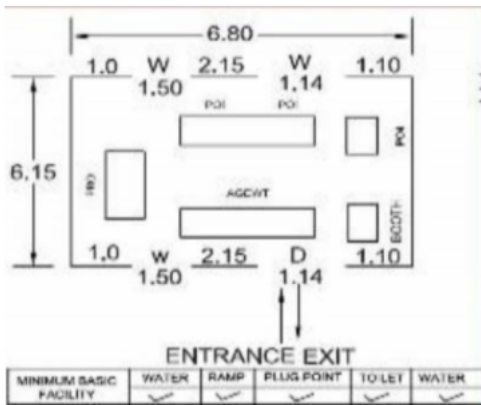

Google Map View

Polling Station Building Front View

Polling Station Front View

Cad View

Key MAP View

1 பெயர் : தேவிகா - கணவர் பெயர்: பழனிவேல் - வீட்டு எண் : 1-252 வயது : 40 பாலினம் : பெண் Photo is available	AEB0299206	2 பெயர் : பாலசுப்ரமணியன் - தந்தையின் பெயர்: வெங்கடாசலம் - வீட்டு எண் : 3-2 வயது : 68 பாலினம் : ஆண் Photo is available	LDH3640638	3 பெயர் : சாரதம்பாள் - கணவர் பெயர்: பாலசுப்ரமணியன் - வீட்டு எண் : 3-2 வயது : 57 பாலினம் : பெண் Photo is available	LDH3640646
4 பெயர் : மணிகண்டன் - தந்தையின் பெயர்: நாகராஜன் - வீட்டு எண் : 3-6 வயது : 32 பாலினம் : ஆண் Photo is available	AEB0553206	5 பெயர் : ஜீவரேகா கணவர் பெயர்: ஜானகிராமன் வீட்டு எண் : 3/26 வயது : 22 பாலினம் : பெண் Photo is available	AEB2140200	6 பெயர் : அருண் குமார் - தந்தையின் பெயர்: ரெங்கசாமி - வீட்டு எண் : 3-32-249 வயது : 45 பாலினம் : ஆண் Photo is available	AEB0750372
7 பெயர் : கண்ணகி - தந்தையின் பெயர்: கர்ணன் - வீட்டு எண் : 3-268 வயது : 36 பாலினம் : பெண் Photo is available	AEB0750364	8 பெயர் : சாஸ்தா வேணி கணவர் பெயர்: இராமசுப்ரமணியன் வீட்டு எண் : 4/244 வயது : 28 பாலினம் : பெண் Photo is available	AEB1193911	9 பெயர் : ராமமூர்த்தி - தந்தையின் பெயர்: பழனிவேல் - வீட்டு எண் : 21 வயது : 44 பாலினம் : ஆண் Photo is available	AEB0298984
10 பெயர் : சுப்பிரமணியன் - தாயின் பெயர்: காமாட்சி - வீட்டு எண் : 30-216 வயது : 46 பாலினம் : ஆண் Photo is available	AEB0552778	11 பெயர் : கோகிலாம்பாள் - கணவர் பெயர்: சுப்பிரமணியன் - வீட்டு எண் : 30-216 வயது : 40 பாலினம் : பெண் Photo is available	AEB0552760	12 பெயர் : சிவனேசன் தந்தையின் பெயர்: வைரப்பன் வீட்டு எண் : 32/546 வயது : 21 பாலினம் : ஆண் Photo is available	AEB2140226
13 பெயர் : தீபக்குமார் - தந்தையின் பெயர்: கோபால் - வீட்டு எண் : 37 வயது : 28 பாலினம் : ஆண் Photo is available	AEB0949891	14 பெயர் : கோகிலா - தந்தையின் பெயர்: ரவிக்குமார் வீட்டு எண் : 37A வயது : 35 பாலினம் : பெண் Photo is available	AEB0652917	15 பெயர் : மணி - தந்தையின் பெயர்: ஆறுமுகம் - வீட்டு எண் : 61B1 வயது : 40 பாலினம் : ஆண் Photo is available	AEB0652875
16 பெயர் : ஜெயலெட்சுமி - தந்தையின் பெயர்: கோவிந்தராஜ் - வீட்டு எண் : 62 வயது : 38 பாலினம் : பெண் Photo is available	AEB0152207	17 பெயர் : பாலசுப்ரமணியன் - தந்தையின் பெயர்: வேலுத்தேவர் - வீட்டு எண் : 69C வயது : 53 பாலினம் : ஆண் Photo is available	LDH1619758	# 18 பெயர் : விசுபாரதி - தந்தையின் பெயர்: சுவாமிநாதன் - வீட்டு எண் : 373/4 வயது : 38 பாலினம் : ஆண் Photo is available	AEB0152173
19 பெயர் : வீரபாண்டியன் - தந்தையின் பெயர்: முருகேசன் - வீட்டு எண் : 156 வயது : 28 பாலினம் : ஆண் Photo is available	AEB0949875	20 பெயர் : வேதையன் - தந்தையின் பெயர்: கந்தன் - வீட்டு எண் : 208 வயது : 63 பாலினம் : ஆண் Photo is available	AEB0804500	21 பெயர் : ரவி - தந்தையின் பெயர்: குழந்தைவேல் - வீட்டு எண் : 208 வயது : 61 பாலினம் : ஆண் Photo is available	LDH1200013
22 பெயர் : கோகிலா - கணவர் பெயர்: ரவி - வீட்டு எண் : 208 வயது : 49 பாலினம் : பெண் Photo is available	AEB1726355	23 பெயர் : ராஜி - தந்தையின் பெயர்: ரவி - வீட்டு எண் : 208 வயது : 33 பாலினம் : பெண் Photo is available	AEB0553362	24 பெயர் : ராகுல் - தந்தையின் பெயர்: ரவிஃ - வீட்டு எண் : 208 வயது : 28 பாலினம் : ஆண் Photo is available	AEB0950030
25 பெயர் : சுப்ரமணியன் - தந்தையின் பெயர்: சின்னதம்பி - வீட்டு எண் : 209 வயது : 85 பாலினம் : ஆண் Photo is available	LDH1291376	26 பெயர் : பொன்மணி - கணவர் பெயர்: சுப்ரமணியன் - வீட்டு எண் : 209 வயது : 78 பாலினம் : பெண் Photo is available	AEB1726363	27 பெயர் : வேலுமணி - தந்தையின் பெயர்: சுப்ரமணியன் - வீட்டு எண் : 209 வயது : 56 பாலினம் : ஆண் Photo is available	LDH1199983
28 பெயர் : மாணிக்கவள்ளி - கணவர் பெயர்: வேலுமணி - வீட்டு எண் : 209 வயது : 46 பாலினம் : பெண் Photo is available	LDH3570132	29 பெயர் : சுபாஷ் தந்தையின் பெயர்: வேலுமணி வீட்டு எண் : 209 வயது : 24 பாலினம் : ஆண் Photo is available	AEB1985480	30 பெயர் : ராஜேந்திரன் - தந்தையின் பெயர்: ரெங்கையன் - வீட்டு எண் : 210 வயது : 66 பாலினம் : ஆண் Photo is available	AEB1726371