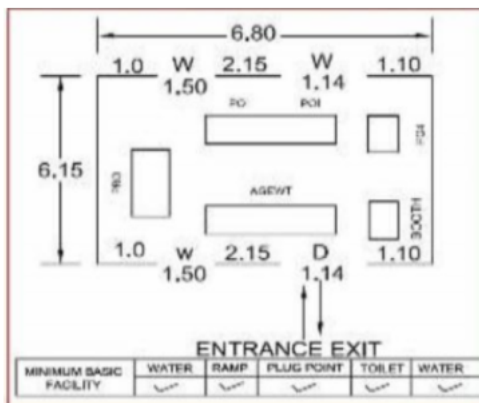

Google Map View

Polling Station Building Front View

Polling Station Front View

Cad View

Key MAP View

1 பெயர் : வைத்தீஸ்வரி தந்தையின் பெயர்: மனோகரன் வீட்டு எண் : 0 வயது : 22 பாலினம் : பெண் Photo is available	AEB2105963	2 பெயர் : வனிதா - கணவர் பெயர்: தனபால் - வீட்டு எண் : 2 வயது : 35 பாலினம் : பெண் Photo is available	AEB0804609	3 பெயர் : ரெங்கராஜன் - தந்தையின் பெயர்: பாலசுப்பிரமணியன் - வீட்டு எண் : 2-38 வயது : 43 பாலினம் : ஆண் Photo is available	AEB1088830
4 பெயர் : கார்த்திகா - தந்தையின் பெயர்: முருகையன் - வீட்டு எண் : 2-407 வயது : 29 பாலினம் : பெண் Photo is available	AEB0956003	5 பெயர் : ரம்யா - தந்தையின் பெயர்: சுப்பிரமணியன் - வீட்டு எண் : 2/408 வயது : 34 பாலினம் : பெண் Photo is available	AEB0308312	6 பெயர் : பவித்ரா - கணவர் பெயர்: பாலசுப்ரமணியன் வீட்டு எண் : 2/408 வயது : 29 பாலினம் : பெண் Photo is available	AEB0911636
7 பெயர் : வைத்தியநாதன் - தந்தையின் பெயர்: இராமலிங்கம் - வீட்டு எண் : 2-464 வயது : 38 பாலினம் : ஆண் Photo is available	AEB0088187	8 பெயர் : வெங்கடேஸ்வரன் - தந்தையின் பெயர்: இராமலிங்கம் - வீட்டு எண் : 2-464 வயது : 36 பாலினம் : ஆண் Photo is available	AEB0088237	S 9 பெயர் : தீபா - கணவர் பெயர்: சண்முகம் - வீட்டு எண் : 25/3 வயது : 41 பாலினம் : பெண் Photo is available	AEB0804633
10 பெயர் : சிந்து தந்தையின் பெயர்: விஸ்வலிங்கம் வீட்டு எண் : 47ஜீ வயது : 23 பாலினம் : பெண் Photo is available	AEB1985597	11 பெயர் : மாரிமுத்து - தாயின் பெயர்: வீரமமாள் - வீட்டு எண் : 66D வயது : 39 பாலினம் : ஆண் Photo is available	AEB0552315	12 பெயர் : தெய்வானை - கணவர் பெயர்: தங்கவேல் - வீட்டு எண் : 71 வயது : 54 பாலினம் : பெண் Photo is available	AEB1577972
13 பெயர் : வெங்கடாசலம் - தந்தையின் பெயர்: வீரமுத்து - வீட்டு எண் : 87C வயது : 61 பாலினம் : ஆண் Photo is available	AEB0415810	14 பெயர் : சண்முகசுந்தரம் இதரர் பெயர்: தனலக்ஷ்மி ஸ் தனலட்சுமி வீட்டு எண் : 149,கட்டவேளாளர் தெரு தாமரங்கோட்டை வயது : 68 பாலினம் : ஆண் Photo is available	AEB2254019	15 பெயர் : சண்முகசுந்தரம் தந்தையின் பெயர்: அய்யாவு வீட்டு எண் : 149,கட்டவேலர தெரு வயது : 69 பாலினம் : ஆண் Photo is available	AEB2140564
16 பெயர் : வேதையன் - தந்தையின் பெயர்: கந்தன் - வீட்டு எண் : 208 வயது : 66 பாலினம் : ஆண் Photo is available	AEB0246181	17 பெயர் : ரம்யா - தந்தையின் பெயர்: ரவிச்சந்திரன் - வீட்டு எண் : 214-1 வயது : 31 பாலினம் : பெண் Photo is available	AEB0653055	18 பெயர் : தங்கலட்சுமி - கணவர் பெயர்: வைத்திலிங்கம் - வீட்டு எண் : 230 வயது : 60 பாலினம் : பெண் Photo is available	LDH1618685
19 பெயர் : வைரவசுந்தரம் - தந்தையின் பெயர்: காளிதாசன் - வீட்டு எண் : 327 வயது : 40 பாலினம் : ஆண் Photo is available	AEB0553115	20 பெயர் : அகிலன் - தந்தையின் பெயர்: கோவிந்தசாமி - வீட்டு எண் : 335 வயது : 35 பாலினம் : ஆண் Photo is available	AEB0152165	21 பெயர் : சரண்யா - தந்தையின் பெயர்: வைரவநாதன் - வீட்டு எண் : 335 வயது : 34 பாலினம் : பெண் Photo is available	AEB0415745
22 பெயர் : கிருபாகரன் - தந்தையின் பெயர்: பன்னீர்செல்வம் - வீட்டு எண் : 336 வயது : 36 பாலினம் : ஆண் Photo is available	LDH3683208	23 பெயர் : ஹேமமாலினி - கணவர் பெயர்: ஹிட்லர் - வீட்டு எண் : 350 வயது : 70 பாலினம் : பெண் Photo is available	AEB1578004	24 பெயர் : இளையபெருமாள் - தந்தையின் பெயர்: கனகசபை - வீட்டு எண் : 350 வயது : 61 பாலினம் : ஆண் Photo is available	AEB1578012
25 பெயர் : கார்த்திக் - தந்தையின் பெயர்: ஹிட்லர் வீட்டு எண் : 350 வயது : 44 பாலினம் : ஆண் Photo is available	LDH2297935	26 பெயர் : சூதா - தந்தையின் பெயர்: ஹிட்லர் - வீட்டு எண் : 350 வயது : 42 பாலினம் : பெண் Photo is available	LDH3432572	27 பெயர் : பாலதங்கம் - கணவர் பெயர்: கார்த்திக் வீட்டு எண் : 350 வயது : 29 பாலினம் : பெண் Photo is available	AEB0950196
28 பெயர் : கோவிந்தராஜ் - தந்தையின் பெயர்: அடைக்கலம் - வீட்டு எண் : 350-1 வயது : 79 பாலினம் : ஆண் Photo is available	LDH3642485	29 பெயர் : சரோஜா - தந்தையின் பெயர்: மந்திரமூர்த்தி - வீட்டு எண் : 350-1 வயது : 75 பாலினம் : பெண் Photo is available	AEB0088021	30 பெயர் : சாந்தி - தந்தையின் பெயர்: கோவிந்தராஜ் - வீட்டு எண் : 350-1 வயது : 53 பாலினம் : பெண் Photo is available	LDH1620400