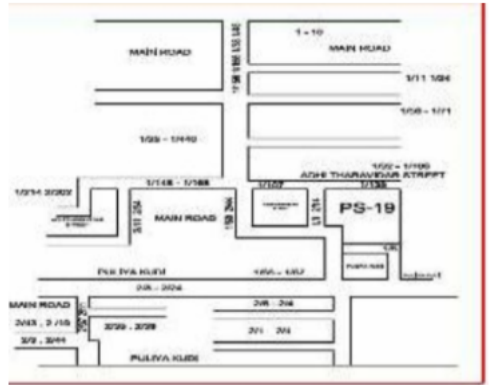

Key MAP View