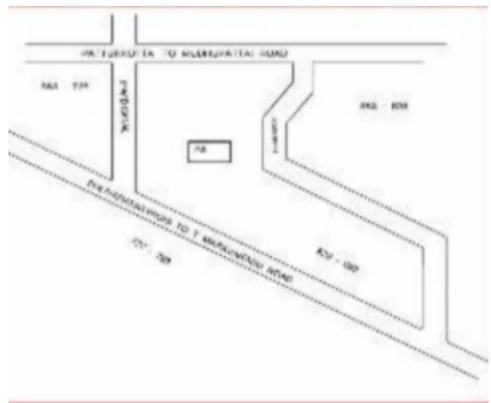

Key MAP View