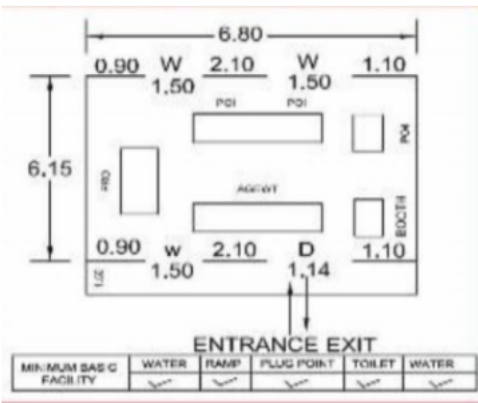

Google Map View

Polling Station Building Front View

Polling Station Front View

Cad View

Key MAP View

1 பெயர் : ஷஹீருதி தந்தையின் பெயர்: காத்தவேல் வீட்டு எண் : 9/639 வயது : 26 பாலினம் : பெண் Photo is available	AEB1151703	2 பெயர் : குணசேகரன் தந்தையின் பெயர்: ஆறுமுகம் வீட்டு எண் : 9/678 வயது : 57 பாலினம் : ஆண் Photo is available	AEB1165505	3 பெயர் : கருணைக்குமரன் - தந்தையின் பெயர்: காளிமுத்துவேளாளர் - வீட்டு எண் : 36 வயது : 60 பாலினம் : ஆண் Photo is available	AEB1593292
4 பெயர் : பாஸ்கர் - தந்தையின் பெயர்: வெங்கடாசலம் - வீட்டு எண் : 48A வயது : 55 பாலினம் : ஆண் Photo is available	AEB0553545	5 பெயர் : பாலகுமாரன் - தந்தையின் பெயர்: வைரவசுந்தரம் - வீட்டு எண் : 69 வயது : 34 பாலினம் : ஆண் Photo is available	AEB1013671	6 பெயர் : அமிதலிங்கம் - தந்தையின் பெயர்: அய்யாவு வேளாளர் - வீட்டு எண் : 76 வயது : 67 பாலினம் : ஆண் Photo is available	AEB0416016
7 பெயர் : சதீஷ் தந்தையின் பெயர்: சந்திரன் வீட்டு எண் : 79/696 வயது : 36 பாலினம் : ஆண் Photo is available	AEB2034858	8 பெயர் : தமிழரசி கணவர் பெயர்: சதீஷ் வீட்டு எண் : 79/696 வயது : 30 பாலினம் : பெண் Photo is available	AEB2034890	9 பெயர் : விஜய் - தந்தையின் பெயர்: பாலசுப்ரமணியன் வீட்டு எண் : 96 வயது : 28 பாலினம் : ஆண் Photo is available	AEB1022235
10 பெயர் : வைரவமீனாட்சி - கணவர் பெயர்: வேலாயுதம் வீட்டு எண் : 474 வயது : 46 பாலினம் : பெண் Photo is available	LDH1292382	11 பெயர் : தமிழரசி - கணவர் பெயர்: சுப்பிரமணியன் - வீட்டு எண் : 505 வயது : 64 பாலினம் : பெண் Photo is available	AEB1593318	12 பெயர் : தண்டாயுதபாணி - தந்தையின் பெயர்: சுப்ரமணியன் - வீட்டு எண் : 505 வயது : 46 பாலினம் : ஆண் Photo is available	LDH1163856
13 பெயர் : ரமேஷ் - தந்தையின் பெயர்: சுப்ரமணியன் - வீட்டு எண் : 529 வயது : 43 பாலினம் : ஆண் Photo is available	LDH1292077	14 பெயர் : சங்கீதா - தந்தையின் பெயர்: பழனிவேல் - வீட்டு எண் : 533 வயது : 43 பாலினம் : பெண் Photo is available	LDH1622067	15 பெயர் : கலியாரசு - தந்தையின் பெயர்: சிதம்பரம் - வீட்டு எண் : 553 வயது : 44 பாலினம் : ஆண் Photo is available	LDH1620921
16 பெயர் : முருகையன் - தந்தையின் பெயர்: அய்யாச்சாமி - வீட்டு எண் : 583 வயது : 76 பாலினம் : ஆண் Photo is available	AEB1593326	17 பெயர் : காமாட்சி - கணவர் பெயர்: முருகையன் - வீட்டு எண் : 583 வயது : 71 பாலினம் : பெண் Photo is available	AEB1593334	18 பெயர் : ரவிக்குமார் - தந்தையின் பெயர்: முருகையன் - வீட்டு எண் : 583 வயது : 49 பாலினம் : ஆண் Photo is available	LDH1618263
19 பெயர் : திருமலைநாதன் - தந்தையின் பெயர்: அண்ணாவைத்திலிங்கம் - வீட்டு எண் : 584 வயது : 51 பாலினம் : ஆண் Photo is available	AEB1593367	20 பெயர் : கவிதா - தந்தையின் பெயர்: அண்ணாவைத்திலிங்கம் - வீட்டு எண் : 584 வயது : 43 பாலினம் : பெண் Photo is available	LDH2300416	21 பெயர் : சுப்பிரமணியன் - தந்தையின் பெயர்: அய்யாச்சாமிவேளாளர் - வீட்டு எண் : 585 வயது : 81 பாலினம் : ஆண் Photo is available	AEB1593375
22 பெயர் : ராஜகாந்தம் - கணவர் பெயர்: சுப்பிரமணியன் - வீட்டு எண் : 585 வயது : 79 பாலினம் : பெண் Photo is available	AEB1593383	23 பெயர் : முத்துச்செல்வன் - தந்தையின் பெயர்: சுப்பிரமணியன் - வீட்டு எண் : 585 வயது : 54 பாலினம் : ஆண் Photo is available	LDH1292150	24 பெயர் : ராஜேந்திரன் - தந்தையின் பெயர்: சுப்பிரமணியன் - வீட்டு எண் : 585 வயது : 51 பாலினம் : ஆண் Photo is available	AEB0088344
25 பெயர் : சந்திரசேகரன் - தந்தையின் பெயர்: சுப்பிரமணியன் - வீட்டு எண் : 585 வயது : 49 பாலினம் : ஆண் Photo is available	AEB1593391	26 பெயர் : தேஜஸ்வினி முத்துச்செல்வன் தாயின் பெயர்: ரேணுகா ந வீட்டு எண் : 585 வயது : 21 பாலினம் : பெண் Photo is available	AEB2227502	27 பெயர் : காசியம்மாள் - தந்தையின் பெயர்: அய்யாவு - வீட்டு எண் : 586 வயது : 76 பாலினம் : பெண் Photo is available	AEB1593409
28 பெயர் : பாஸ்கர் - தந்தையின் பெயர்: கலியபெருமாள் - வீட்டு எண் : 586 வயது : 60 பாலினம் : ஆண் Photo is available	LDH3619608	29 பெயர் : வசந்தா - கணவர் பெயர்: ரெங்கசாமி - வீட்டு எண் : 586 வயது : 55 பாலினம் : பெண் Photo is available	LDH3511318	30 பெயர் : செல்வி - கணவர் பெயர்: பாஸ்கர் - வீட்டு எண் : 586 வயது : 46 பாலினம் : பெண் Photo is available	LDH3619616