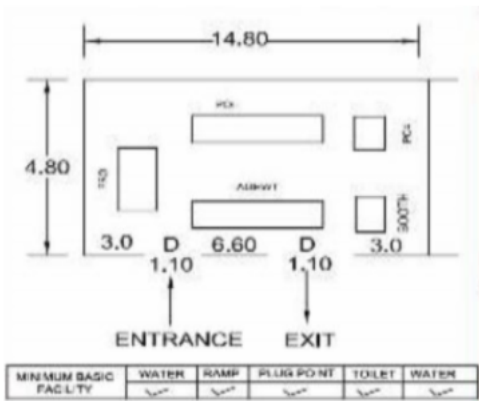

Google Map View

Polling Station Building Front View

Polling Station Front View

Cad View

Key MAP View

1 பெயர் : ராஜிவ் தந்தையின் பெயர்: ரவி வீட்டு எண் : 00 வயது : 28 பாலினம் : ஆண் Photo is available	AEB1878313	2 பெயர் : ராஜேஷ் தந்தையின் பெயர்: ரவி வீட்டு எண் : 00 வயது : 26 பாலினம் : ஆண் Photo is available	AEB1878297	3 பெயர் : சதீஸ்குமார் - தந்தையின் பெயர்: சுப்பிரமணியன் - வீட்டு எண் : 1-97-1 வயது : 33 பாலினம் : ஆண் Photo is available	AEB0416784
4 பெயர் : சித்திரவேல் - தந்தையின் பெயர்: சீனிவாசன் - வீட்டு எண் : 1A வயது : 30 பாலினம் : ஆண் Photo is available	AEB1065176	5 பெயர் : சங்கீதா கணவர் பெயர்: தங்கதுரை வீட்டு எண் : 2/572 வயது : 37 பாலினம் : பெண் Photo is available	AEB2160968	6 பெயர் : முருகானந்தம் - தந்தையின் பெயர்: சுப்பிரமணியன் - வீட்டு எண் : 4-7 வயது : 29 பாலினம் : ஆண் Photo is available	AEB0902577
7 பெயர் : மாலினி - தந்தையின் பெயர்: முருகையன் - வீட்டு எண் : 6C வயது : 28 பாலினம் : பெண் Photo is available	AEB1088947	8 பெயர் : மணிகண்டன் தந்தையின் பெயர்: ஆறுமுகம் வீட்டு எண் : 33/1 வயது : 37 பாலினம் : ஆண் Photo is available	AEB2214567	9 பெயர் : மாதவன் - தந்தையின் பெயர்: கருணாநிதி - வீட்டு எண் : 44C வயது : 31 பாலினம் : ஆண் Photo is available	AEB1065226
10 பெயர் : முருகானந்தம் - தந்தையின் பெயர்: அய்யாசாமி - வீட்டு எண் : 46G வயது : 35 பாலினம் : ஆண் Photo is available	AEB0135020	11 பெயர் : வைடேகீ தந்தையின் பெயர்: வீரசாமி வீட்டு எண் : 72ஏ வயது : 22 பாலினம் : பெண் Photo is available	AEB2107217	12 பெயர் : முருகானந்தம் - தந்தையின் பெயர்: தமிழரசன் - வீட்டு எண் : 114 வயது : 27 பாலினம் : ஆண் Photo is available	AEB1088954
13 பெயர் : பிரிய சங்கீதா - தந்தையின் பெயர்: அய்யாக்கண்ணு - வீட்டு எண் : 127 வயது : 33 பாலினம் : பெண் Photo is available	AEB0751255	14 பெயர் : ரெத்னா - தந்தையின் பெயர்: அய்யாக்கண்ணு - வீட்டு எண் : 127 வயது : 30 பாலினம் : பெண் Photo is available	AEB0751263	15 பெயர் : அருண் தந்தையின் பெயர்: கிருஷ்ணமூர்த்தி வீட்டு எண் : 278 வயது : 22 பாலினம் : ஆண் Photo is available	AEB2104362
16 பெயர் : பிரியதர்ஷினி - தந்தையின் பெயர்: வெங்கடாசலம் - வீட்டு எண் : 296 வயது : 33 பாலினம் : பெண் Photo is available	AEB0551838	17 பெயர் : பாணுப்பிரியா பெருமாள்மூர்த்தி கணவர் பெயர்: பெருமாள்மூர்த்தி வீட்டு எண் : 320, வீ பி என் காலனி வயது : 34 பாலினம் : பெண் Photo is available	AEB1103399	18 பெயர் : ராமநாதன் தந்தையின் பெயர்: சண்முகவேலு வீட்டு எண் : 337 வயது : 45 பாலினம் : ஆண் Photo is available	AEB1814680
19 பெயர் : சேகர் - தந்தையின் பெயர்: அய்யாசாமி - வீட்டு எண் : 365 வயது : 56 பாலினம் : ஆண் Photo is available	AEB0554378	20 பெயர் : தீபகன் தந்தையின் பெயர்: விஸ்வநாதன் வீட்டு எண் : 370 வயது : 19 பாலினம் : ஆண் Photo is available	AEB2277085	21 பெயர் : ராஜ்குமார் தந்தையின் பெயர்: நடராஜன் வீட்டு எண் : 371 வயது : 24 பாலினம் : ஆண் Photo is available	AEB1986025
22 பெயர் : சச்சினியா தந்தையின் பெயர்: நடராஜன் வீட்டு எண் : 371 வயது : 19 பாலினம் : பெண் Photo is available	AEB2247344	23 பெயர் : ரரஞ்சித் குமார் - தந்தையின் பெயர்: ராமசாமி - வீட்டு எண் : 373 வயது : 38 பாலினம் : ஆண் Photo is available	AEB0135012	24 பெயர் : கிருபாளினி கணவர் பெயர்: ரஞ்சித் குமார் வீட்டு எண் : 373 வயது : 25 பாலினம் : பெண் Photo is available	AEB2074383
25 பெயர் : தமிழ் இனியன் - தந்தையின் பெயர்: பாலசுப்ரமணியன் வீட்டு எண் : 375 வயது : 38 பாலினம் : ஆண் Photo is available	AEB0751230	26 பெயர் : தமிழ் அன்பன் - தந்தையின் பெயர்: பாலசுப்ரமணியன் - வீட்டு எண் : 375 வயது : 36 பாலினம் : ஆண் Photo is available	AEB0751248	27 பெயர் : வீரசேகர் - தந்தையின் பெயர்: பழனிவேல் - வீட்டு எண் : 376 வயது : 39 பாலினம் : ஆண் Photo is available	LDH3641065
28 பெயர் : பார்கவி - தந்தையின் பெயர்: கல்யாணசுந்தரம் - வீட்டு எண் : 376 வயது : 32 பாலினம் : பெண் Photo is available	AEB0554444	29 பெயர் : பூமா - தந்தையின் பெயர்: சுப்ரமணியன் - வீட்டு எண் : 376/3 வயது : 46 பாலினம் : பெண் Photo is available	LDH1628544	30 பெயர் : சிவகுமார் தந்தையின் பெயர்: வடிவேல் வீட்டு எண் : 376/13 வயது : 58 பாலினம் : ஆண் Photo is available	AEB1166602