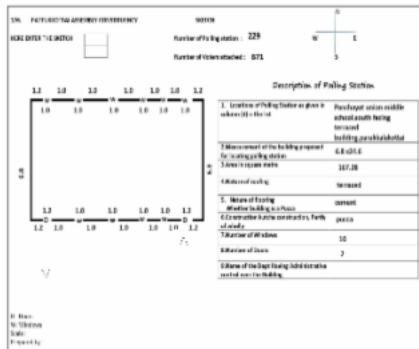

Google Map View

Polling Station Building Front View

Polling Station Front View

Cad View

Key MAP View

1 பெயர் : ஈஸ்வரி தந்தையின் பெயர்: கோபாலகிருஷ்ணன் வீட்டு எண் : 2/43 வயது : 25 பாலினம் : பெண்	AEB1815430 Photo is available	2 பெயர் : ஐஸ்வர்யா கோவிந்தராசு தந்தையின் பெயர்: கோவிந்தராசு கிருஷ்ணசாமி வீட்டு எண் : 2/51 ஏ வயது : 22 பாலினம் : பெண்	AEB2228211 Photo is available	3 பெயர் : யாழினி தந்தையின் பெயர்: சிவசுப்பிரமணியன் வீட்டு எண் : 2/51சி1 வயது : 25 பாலினம் : பெண்	AEB1167386 Photo is available
4 பெயர் : கனகராஜ் தந்தையின் பெயர்: நாகராஜன் வீட்டு எண் : 2/92எ வயது : 24 பாலினம் : ஆண்	AEB1815372 Photo is available	5 பெயர் : விக்கனேஷ் - தந்தையின் பெயர்: செல்லத்துரை - வீட்டு எண் : 6 வயது : 28 பாலினம் : ஆண்	AEB0957191 Photo is available	6 பெயர் : ஜெகதீசன் தந்தையின் பெயர்: சுந்தரமூர்த்தி வீட்டு எண் : 14 வயது : 27 பாலினம் : ஆண்	AEB1816602 Photo is available
7 பெயர் : கவிமொழி தந்தையின் பெயர்: பாலப்பன் வீட்டு எண் : 14/பி வயது : 25 பாலினம் : பெண்	AEB1176270 Photo is available	8 பெயர் : மதுமதி - கணவர் பெயர்: கோபி - வீட்டு எண் : 36A வயது : 30 பாலினம் : பெண்	AEB0957183 Photo is available	9 பெயர் : கலைமணி - தந்தையின் பெயர்: அற்புதசாமி - வீட்டு எண் : 49D வயது : 28 பாலினம் : ஆண்	AEB0957209 Photo is available
10 பெயர் : கவியரசன் தந்தையின் பெயர்: அற்புதசாமி வீட்டு எண் : 49உ வயது : 26 பாலினம் : ஆண்	AEB1815323 Photo is available	11 பெயர் : தங்கமணி - தந்தையின் பெயர்: பாலசுப்ரமணியன் வீட்டு எண் : 86 வயது : 31 பாலினம் : பெண்	AEB0957217 Photo is available	12 பெயர் : பாலசுந்தரம் - தந்தையின் பெயர்: கணபதி - வீட்டு எண் : 198 வயது : 69 பாலினம் : ஆண்	AEB1750876 Photo is available
13 பெயர் : சகுந்தலா - கணவர் பெயர்: பாலசுந்தரம் - வீட்டு எண் : 198 வயது : 67 பாலினம் : பெண்	AEB1750884 Photo is available	14 பெயர் : நந்தினி தந்தையின் பெயர்: கணேசன் வீட்டு எண் : 209/82 வயது : 28 பாலினம் : பெண்	AEB1184332 Photo is available	15 பெயர் : சிவக்குமார் - தந்தையின் பெயர்: பால்ஜோதி வீட்டு எண் : 219/2 வயது : 55 பாலினம் : ஆண்	LDH1381763 Photo is available
16 பெயர் : வேதநாயகி கணவர் பெயர்: சிவக்குமார் - வீட்டு எண் : 219/2 வயது : 43 பாலினம் : பெண்	LDH1642008 Photo is available	17 பெயர் : பானுமதி - கணவர் பெயர்: சந்திரவேல் - வீட்டு எண் : 235 வயது : 67 பாலினம் : பெண்	AEB1750900 Photo is available	18 பெயர் : இந்திராணி - கணவர் பெயர்: பன்னீர்செல்வம் - வீட்டு எண் : 238 வயது : 69 பாலினம் : பெண்	AEB1750918 Photo is available
19 பெயர் : தமிழராஜா - தந்தையின் பெயர்: பன்னீர்செல்வம் - வீட்டு எண் : 238 வயது : 53 பாலினம் : ஆண்	LDH1641786 Photo is available	20 பெயர் : பாலசுப்பிரமணியன் - தந்தையின் பெயர்: பன்னீர்செல்வம் - வீட்டு எண் : 238 வயது : 53 பாலினம் : ஆண்	AEB1750926 Photo is available	21 பெயர் : ஞானசௌந்தரி - கணவர் பெயர்: காசிநாதன் - வீட்டு எண் : 239 வயது : 70 பாலினம் : பெண்	AEB1750934 Photo is available
22 பெயர் : சந்திரா - கணவர் பெயர்: சௌந்தர்ராஜன் - வீட்டு எண் : 240 வயது : 62 பாலினம் : பெண்	AEB1750959 Photo is available	23 பெயர் : மகேந்திரன் - தந்தையின் பெயர்: சௌந்தர்ராஜன் - வீட்டு எண் : 240 வயது : 43 பாலினம் : ஆண்	LDH1641984 Photo is available	24 பெயர் : கோவிந்தராசு - தந்தையின் பெயர்: மாரிமுத்து - வீட்டு எண் : 242 வயது : 81 பாலினம் : ஆண்	AEB1750967 Photo is available
25 பெயர் : சுந்தரம்பாள் - கணவர் பெயர்: மாரிமுத்து - வீட்டு எண் : 242 வயது : 62 பாலினம் : பெண்	AEB1750975 Photo is available	26 பெயர் : மணிவண்ணன் - தந்தையின் பெயர்: மாரிமுத்து - வீட்டு எண் : 242 வயது : 53 பாலினம் : ஆண்	AEB1750983 Photo is available	27 பெயர் : உமாமகேஸ்வரி - கணவர் பெயர்: மணிவண்ணன் - வீட்டு எண் : 242 வயது : 49 பாலினம் : பெண்	LDH1643022 Photo is available
28 பெயர் : தனபால் - தந்தையின் பெயர்: சாம்பசிவம் - வீட்டு எண் : 243-1 வயது : 57 பாலினம் : ஆண்	AEB1751007 Photo is available	29 பெயர் : தனலெட்சுமி - கணவர் பெயர்: தனபால் - வீட்டு எண் : 243-1 வயது : 48 பாலினம் : பெண்	LDH1643048 Photo is available	30 பெயர் : வெங்கிருசாமி - தந்தையின் பெயர்: ராஜபாக்கியம் - வீட்டு எண் : 244 வயது : 85 பாலினம் : ஆண்	LDH1641851 Photo is available