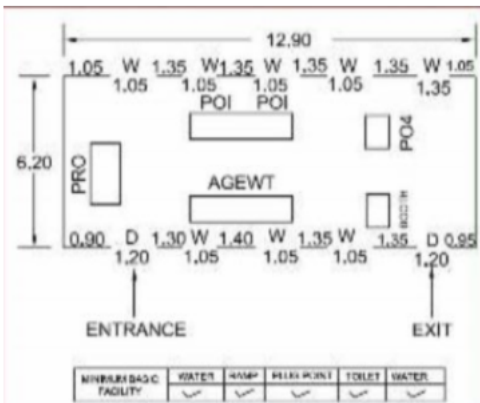

Google Map View

Polling Station Building Front View

Elevation

Polling Station Front View

Elevation

Cad View

Key MAP View

1 பெயர் : தர்மராஜன் - தந்தையின் பெயர்: ஐயப்பன் - வீட்டு எண் : 1 வயது : 45 பாலினம் : ஆண்	AEB0417808 Photo is available	2 பெயர் : தீபா - கணவர் பெயர்: ராஜ்குமார் - வீட்டு எண் : 1 வயது : 39 பாலினம் : பெண்	AEB0417873 Photo is available	3 பெயர் : உஷா - கணவர் பெயர்: சூரியகுமார் - வீட்டு எண் : 1-95F வயது : 45 பாலினம் : பெண்	AEB0363549 Photo is available
4 பெயர் : ராதா - கணவர் பெயர்: மகேந்திரன் - வீட்டு எண் : 2-324 வயது : 38 பாலினம் : பெண்	AEB0363374 Photo is available	5 பெயர் : சந்தோஷ் தந்தையின் பெயர்: பாலகிருஷ்ணன் வீட்டு எண் : 3/94 வயது : 23 பாலினம் : ஆண்	AEB1987874 Photo is available	6 பெயர் : அம்சவர்தன் தந்தையின் பெயர்: கென்னடி வீட்டு எண் : 4/24 வயது : 21 பாலினம் : ஆண்	AEB2194223 Photo is available
7 பெயர் : ஹரிகிருஷ்ணன் - தந்தையின் பெயர்: பன்னீர்செல்வம் - வீட்டு எண் : 5-46C வயது : 38 பாலினம் : ஆண்	LDH3446499 Photo is available	8 பெயர் : ஜெயலட்சுமி - கணவர் பெயர்: கண்ணன் - வீட்டு எண் : 6/28 கோரவயல் தோப்பூ வயது : 37 பாலினம் : பெண்	AEB0862193 Photo is available	9 பெயர் : இன்பரசி - கணவர் பெயர்: பாண்டியன் - வீட்டு எண் : 7 வயது : 36 பாலினம் : பெண்	AEB0862185 Photo is available
10 பெயர் : வித்யா - தந்தையின் பெயர்: வீராசாமி - வீட்டு எண் : 7-10B வயது : 28 பாலினம் : பெண்	AEB0958165 Photo is available	11 பெயர் : பிரியதர்ஷினி தந்தையின் பெயர்: கல்யாணசுந்தரம் வீட்டு எண் : 7/18 வயது : 27 பாலினம் : பெண்	AEB1987957 Photo is available	12 பெயர் : வீரக்குமார் தந்தையின் பெயர்: வீரமணி வீட்டு எண் : 7/18 வயது : 19 பாலினம் : ஆண்	AEB2277499 Photo is available
13 பெயர் : சிவாராதி தனபால் தந்தையின் பெயர்: தனபால் வீட்டு எண் : 7/36ஏ வயது : 26 பாலினம் : ஆண்	AEB1195031 Photo is available	14 பெயர் : ஜெயபாலா தந்தையின் பெயர்: கண்ணன் வீட்டு எண் : 7/40ஏ வயது : 22 பாலினம் : ஆண்	AEB2194231 Photo is available	15 பெயர் : வினோத் தந்தையின் பெயர்: ராமதாஸ் வீட்டு எண் : 7/44 வயது : 29 பாலினம் : ஆண்	AEB2271682 Photo is available
16 பெயர் : சத்யா கணவர் பெயர்: வினோத் வீட்டு எண் : 7/44 வயது : 24 பாலினம் : பெண்	AEB2271872 Photo is available	17 பெயர் : சூர்யா தந்தையின் பெயர்: இளங்கோ வீட்டு எண் : 7/44 வயது : 21 பாலினம் : பெண்	AEB2194108 Photo is available	18 பெயர் : நிஷா தந்தையின் பெயர்: ரவி வீட்டு எண் : 7/48 வயது : 29 பாலினம் : பெண்	AEB1814318 Photo is available
19 பெயர் : மாரிமுத்து - தந்தையின் பெயர்: ராமு - வீட்டு எண் : 7/52 வயது : 50 பாலினம் : ஆண்	LDH3445822 Photo is available	20 பெயர் : தனலெட்சுமி - கணவர் பெயர்: மாரிமுத்து - வீட்டு எண் : 7/52 வயது : 45 பாலினம் : பெண்	LDH3445848 Photo is available	21 பெயர் : மதுமிதா தந்தையின் பெயர்: மாரிமுத்து வீட்டு எண் : 7/52 வயது : 24 பாலினம் : பெண்	AEB2193589 Photo is available
22 பெயர் : பாலசுந்தரி தந்தையின் பெயர்: ராசி வீட்டு எண் : 7/67 வயது : 34 பாலினம் : பெண்	AEB1850999 Photo is available	23 பெயர் : மனோஜ் தந்தையின் பெயர்: ராஜசேகர் வீட்டு எண் : 7/67 வயது : 22 பாலினம் : ஆண்	AEB2193274 Photo is available	24 பெயர் : பாலமுருகன் - தந்தையின் பெயர்: செல்வராசு - வீட்டு எண் : 7-76 வயது : 37 பாலினம் : ஆண்	AEB1022821 Photo is available
25 பெயர் : செந்தில் - தந்தையின் பெயர்: கலியபெருமாள் - வீட்டு எண் : 7-84 வயது : 41 பாலினம் : ஆண்	AEB0903807 Photo is available	26 பெயர் : சீதா கணவர் பெயர்: செந்தில் வீட்டு எண் : 7/84 வயது : 34 பாலினம் : பெண்	AEB2077394 Photo is available	27 பெயர் : ரேவதி - கணவர் பெயர்: பால்சாமி - வீட்டு எண் : 7-103 வயது : 35 பாலினம் : பெண்	AEB0363531 Photo is available
28 பெயர் : பொன்மணி கணவர் பெயர்: மகேந்திரன் வீட்டு எண் : 7/104 வயது : 31 பாலினம் : பெண்	AEB2065217 Photo is available	29 பெயர் : மோகனா தந்தையின் பெயர்: பழனிவேல் வீட்டு எண் : 7/805 வயது : 20 பாலினம் : பெண்	AEB2193803 Photo is available	30 பெயர் : மீனா - கணவர் பெயர்: சக்திவேல் - வீட்டு எண் : 7-911 வயது : 45 பாலினம் : பெண்	AEB0559450 Photo is available