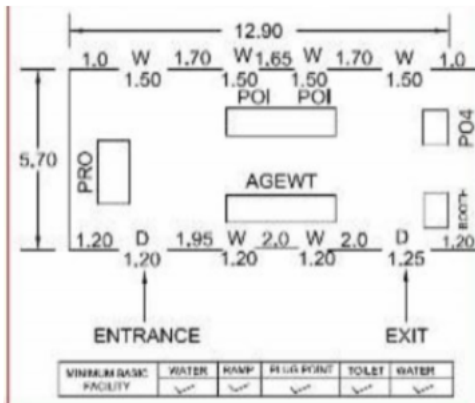

Google Map View

Polling Station Building Front View

Elevation

Polling Station Front View

Elevation

Cad View

Key MAP View

1 பெயர் : முருகையன் தந்தையின் பெயர்: பாலையன் வீட்டு எண் : 1 வயது : 68 பாலினம் : ஆண் Photo is available	AEB1152859	2 பெயர் : காத்தான் - தந்தையின் பெயர்: காளிமுத்து - வீட்டு எண் : 1 வயது : 58 பாலினம் : ஆண் Photo is available	AEB0958462	3 பெயர் : பார்வதி - கணவர் பெயர்: காத்தான் - வீட்டு எண் : 1 வயது : 56 பாலினம் : பெண் Photo is available	AEB0958553
4 பெயர் : பாலுச்சாமி தந்தையின் பெயர்: வேதியத்தேவர் வீட்டு எண் : 1 வயது : 56 பாலினம் : ஆண் Photo is available	AEB2142743	5 பெயர் : புஷ்பலதா கணவர் பெயர்: வேதையன் வீட்டு எண் : 1 வயது : 52 பாலினம் : பெண் Photo is available	AEB2142768	6 பெயர் : சுகுணா - கணவர் பெயர்: தமிழ்செல்வம் - வீட்டு எண் : 1 வயது : 34 பாலினம் : பெண் Photo is available	AEB0958470
7 பெயர் : திவ்யா கணவர் பெயர்: ராமசந்திரன் வீட்டு எண் : 1 வயது : 31 பாலினம் : பெண் Photo is available	AEB1173566	8 பெயர் : மதுமிதா தந்தையின் பெயர்: செந்தில் குமரன் வீட்டு எண் : 1 வயது : 26 பாலினம் : பெண் Photo is available	AEB1173558	9 பெயர் : அனுஷியா தந்தையின் பெயர்: மணிவண்ணன் வீட்டு எண் : 1 வயது : 26 பாலினம் : பெண் Photo is available	AEB1173582
10 பெயர் : வள்ளியம்மை - கணவர் பெயர்: அய்யாதுரை - வீட்டு எண் : 1-3-1 வயது : 41 பாலினம் : பெண் Photo is available	AEB0560623	11 பெயர் : பாலமுருகன் - தந்தையின் பெயர்: அய்யாகண்ணு - வீட்டு எண் : 1-4 வயது : 46 பாலினம் : ஆண் Photo is available	AEB0363929	12 பெயர் : விஜயராகவன் - தந்தையின் பெயர்: அய்யாக்கண்ணு - வீட்டு எண் : 1-4 வயது : 41 பாலினம் : ஆண் Photo is available	AEB0958330
13 பெயர் : சாரதம் - தந்தையின் பெயர்: சின்னதம்பி - வீட்டு எண் : 1-5 வயது : 65 பாலினம் : பெண் Photo is available	LDH3684792	14 பெயர் : விஷ்வாபாலன் மணிவண்ணன் தந்தையின் பெயர்: மணிவண்ணன் சிதம்பரம் வீட்டு எண் : 1-5 வயது : 23 பாலினம் : ஆண் Photo is available	AEB2281962	# 15 பெயர் : பவித்ரா பாலஜோதி தந்தையின் பெயர்: பாலஜோதி - வீட்டு எண் : 1-9 வயது : 27 பாலினம் : பெண் Photo is available	AEB1089523
16 பெயர் : அருள்செல்வம் - தந்தையின் பெயர்: சோமசுந்தரம் - வீட்டு எண் : 1-10 வயது : 40 பாலினம் : ஆண் Photo is available	AEB0560631	17 பெயர் : சரண்யா கணவர் பெயர்: வந்தியத்தேவன் வீட்டு எண் : 1-10 வயது : 35 பாலினம் : பெண் Photo is available	AEB2034619	18 பெயர் : பாலசுந்தர் - தந்தையின் பெயர்: பாலகிருஷ்ணன் - வீட்டு எண் : 1/10டி வயது : 40 பாலினம் : ஆண் Photo is available	AEB0152942
19 பெயர் : கணேசன் தந்தையின் பெயர்: சண்முகம் வீட்டு எண் : 1-17 வயது : 56 பாலினம் : ஆண் Photo is available	AEB2077584	20 பெயர் : தனலெட்சுமி - கணவர் பெயர்: பெருமாள்சாமி - வீட்டு எண் : 1-19 வயது : 68 பாலினம் : பெண் Photo is available	LDH3684818	21 பெயர் : செல்லம்மாள் - கணவர் பெயர்: வைத்தியநாதன் - வீட்டு எண் : 1-20 வயது : 70 பாலினம் : பெண் Photo is available	AEB0904177
22 பெயர் : சிங்காரவேலு தந்தையின் பெயர்: பாலகிருஷ்ணன் வீட்டு எண் : 1/21 வயது : 40 பாலினம் : ஆண் Photo is available	AEB2077527	23 பெயர் : நினைவரசி தாயின் பெயர்: சிங்காரவேலு வீட்டு எண் : 1/21 வயது : 40 பாலினம் : பெண் Photo is available	AEB2077543	24 பெயர் : வசந்தி - கணவர் பெயர்: சச்சிதானந்தம் - வீட்டு எண் : 1-22 வயது : 57 பாலினம் : பெண் Photo is available	AEB0303727
25 பெயர் : அன்புகரசி - தந்தையின் பெயர்: சச்சியானந்தம் - வீட்டு எண் : 1-22 வயது : 36 பாலினம் : பெண் Photo is available	AEB0303719	26 பெயர் : வீரையன் - தந்தையின் பெயர்: வெங்கடாசலம் - வீட்டு எண் : 1-24C வயது : 51 பாலினம் : ஆண் Photo is available	AEB0806349	27 பெயர் : வனிதா - கணவர் பெயர்: வீரையன் - வீட்டு எண் : 1-24C வயது : 41 பாலினம் : பெண் Photo is available	AEB0806323
28 பெயர் : விஜய் - தந்தையின் பெயர்: வீரையன் - வீட்டு எண் : 1-24C வயது : 31 பாலினம் : ஆண் Photo is available	AEB0806331	29 பெயர் : அபிநயா மகேஸ்வரன் கணவர் பெயர்: மகேஸ்வரன் வீட்டு எண் : 1/31 வயது : 34 பாலினம் : பெண் Photo is available	AEB2142727	30 பெயர் : இளம்பரிதி - தந்தையின் பெயர்: பெர்னாட்சா - வீட்டு எண் : 1-32 வயது : 51 பாலினம் : ஆண் Photo is available	AEB0862508