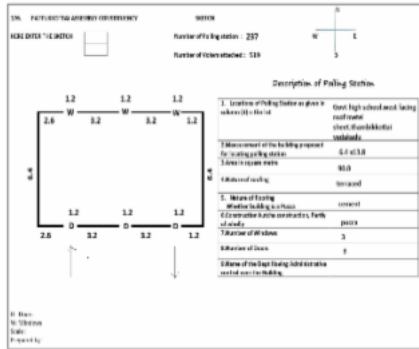

Google Map View

Polling Station Building Front View

Polling Station Front View

Cad View

Key MAP View

1 பெயர் : அய்யப்பன் - தந்தையின் பெயர்: கணேசன் - வீட்டு எண் : 1 வயது : 44 பாலினம் : ஆண்	AEB0904367 Photo is available	2 பெயர் : சரோஜா - கணவர் பெயர்: குமார் - வீட்டு எண் : 1 வயது : 44 பாலினம் : பெண்	AEB0304113 Photo is available	3 பெயர் : தனலெட்சுமி கணவர் பெயர்: மாதவன் வீட்டு எண் : 1 வயது : 34 பாலினம் : பெண்	AEB2157402 Photo is available
4 பெயர் : சாந்தி - தந்தையின் பெயர்: அருணாசலம் - வீட்டு எண் : 1-45C வயது : 31 பாலினம் : பெண்	AEB0754275 Photo is available	5 பெயர் : அய்யப்பன் - தந்தையின் பெயர்: கருணாநிதி - வீட்டு எண் : 1-107 வயது : 31 பாலினம் : ஆண்	AEB0754051 Photo is available	6 பெயர் : உஷாராணி - கணவர் பெயர்: இராமலிங்கம் - வீட்டு எண் : 1-A-330 வயது : 48 பாலினம் : பெண்	AEB0364109 Photo is available
7 பெயர் : பிரியங்கா - கணவர் பெயர்: தங்கராசு - வீட்டு எண் : 2 வயது : 32 பாலினம் : பெண்	AEB0754069 Photo is available	8 பெயர் : ஐயப்பன் சங்கரன் தந்தையின் பெயர்: ஐயப்பன் சங்கரன் வீட்டு எண் : 2/9 பிளாக்2 வயது : 53 பாலினம் : ஆண்	AEB2223444 Photo is available	9 பெயர் : பன்னீர்செல்வம் - தந்தையின் பெயர்: பாலசுப்பிரமணியன் - வீட்டு எண் : 2-465 வயது : 38 பாலினம் : ஆண்	AEB0092619 Photo is available
10 பெயர் : வினோத் குமார் - தந்தையின் பெயர்: முத்தையன் - வீட்டு எண் : 3 வயது : 32 பாலினம் : ஆண்	AEB0753996 Photo is available	11 பெயர் : பொன்னம்மாள் - கணவர் பெயர்: பாலசுப்பிரமணியன் - வீட்டு எண் : 3-363-1 வயது : 63 பாலினம் : பெண்	AEB0904508 Photo is available	12 பெயர் : பிரியா - கணவர் பெயர்: ஆறுமுகம் - வீட்டு எண் : 3-386 வயது : 46 பாலினம் : பெண்	AEB0754085 Photo is available
13 பெயர் : உஷாராணி - கணவர் பெயர்: பக்கிரிசாமி - வீட்டு எண் : 3-565 வயது : 36 பாலினம் : பெண்	AEB0561464 Photo is available	14 பெயர் : பத்மாவதி - கணவர் பெயர்: சண்முகம் - வீட்டு எண் : 4-62 வயது : 82 பாலினம் : பெண்	AEB0754200 Photo is available	15 பெயர் : முத்துலெட்சுமி - கணவர் பெயர்: தர்மலிங்கம் - வீட்டு எண் : 5-74 வயது : 59 பாலினம் : பெண்	AEB0304279 Photo is available
16 பெயர் : சுரேஷ் - தந்தையின் பெயர்: தர்மலிங்கம் - வீட்டு எண் : 5-74 வயது : 37 பாலினம் : ஆண்	AEB0364141 Photo is available	17 பெயர் : சங்கீதா - தந்தையின் பெயர்: முருகையன் வீட்டு எண் : 5/97 ஏ-662 வயது : 42 பாலினம் : பெண்	LDH1658632 Photo is available	18 பெயர் : கார்திகேயன் - தாயின் பெயர்: சகுந்தலா - வீட்டு எண் : 5-126 வயது : 54 பாலினம் : ஆண்	AEB0303933 Photo is available
19 பெயர் : ஜெயமாலா - கணவர் பெயர்: கார்த்திகேயன் - வீட்டு எண் : 5-126 வயது : 45 பாலினம் : பெண்	AEB0303925 Photo is available	20 பெயர் : பிரியங்கா மனோகரன் கணவர் பெயர்: மனோகரன் வீட்டு எண் : 5/597அ வயது : 31 பாலினம் : பெண்	AEB2162741 Photo is available	21 பெயர் : தேவிகா - தந்தையின் பெயர்: வீராச்சாமி - வீட்டு எண் : 5/762 வயது : 29 பாலினம் : பெண்	AEB0997932 Photo is available
22 பெயர் : மாரிமுத்து - தந்தையின் பெயர்: சின்னப்பன் - வீட்டு எண் : 5-995 வயது : 55 பாலினம் : ஆண்	AEB0303974 Photo is available	23 பெயர் : மாலதி - கணவர் பெயர்: மாரிமுத்து - வீட்டு எண் : 5-995 வயது : 47 பாலினம் : பெண்	AEB0303966 Photo is available	24 பெயர் : ஆ யஷ்பால் தந்தையின் பெயர்: ஆத்மநாதன் - வீட்டு எண் : 5/1006/A வயது : 45 பாலினம் : ஆண்	AEB1622471 Photo is available
25 பெயர் : சரஸ்வதி - கணவர் பெயர்: பழனிசெல்வநாதன் - வீட்டு எண் : 5A வயது : 43 பாலினம் : பெண்	AEB0236414 Photo is available	26 பெயர் : மணிமேகலை - கணவர் பெயர்: ரவி - வீட்டு எண் : 9-A வயது : 53 பாலினம் : பெண்	AEB0364216 Photo is available	27 பெயர் : விருத்தம் - கணவர் பெயர்: அரவிந்தன் - வீட்டு எண் : 13-33 வயது : 42 பாலினம் : பெண்	AEB0304287 Photo is available
28 பெயர் : சுசித்ரா - கணவர் பெயர்: ராஜப்பா - வீட்டு எண் : 30 வயது : 31 பாலினம் : பெண்	AEB0754044 Photo is available	29 பெயர் : கோபிநாத் - தந்தையின் பெயர்: இரவி - வீட்டு எண் : 57A1 வயது : 35 பாலினம் : ஆண்	AEB0561399 Photo is available	30 பெயர் : மகேஷ்வரி - கணவர் பெயர்: கண்ணன் - வீட்டு எண் : 57-A-1 வயது : 48 பாலினம் : பெண்	AEB0364307 Photo is available