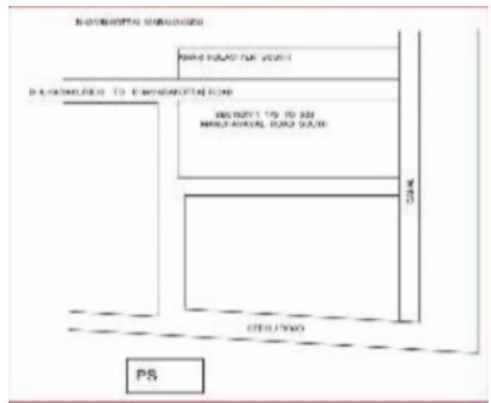

Nazri Naksha

Google Map View

Polling Station Building Front View

Polling Station Front View

Cad View

Key MAP View

1 பெயர் : ஏகாம்பரம் தந்தையின் பெயர்: கல்யாணசுந்தரம் வீட்டு எண் : 1 வயது : 51 பாலினம் : ஆண்	AEB2214005 Photo is available	2 பெயர் : பரந்தாமன் - தந்தையின் பெயர்: கணபதி - வீட்டு எண் : 1 வயது : 44 பாலினம் : ஆண்	AEB0236521 Photo is available	3 பெயர் : பாலமணிகண்டன் - தந்தையின் பெயர்: மனோகரன் - வீட்டு எண் : 1-13 வயது : 28 பாலினம் : ஆண்	AEB1068154 Photo is available
4 பெயர் : பூநீமதி தந்தையின் பெயர்: மாரியப்பன் வீட்டு எண் : 1/15 வயது : 22 பாலினம் : பெண்	AEB2108645 Photo is available	S 5 பெயர் : ராஜீவ்காந்தி தந்தையின் பெயர்: பாலசுந்தரம் வீட்டு எண் : 1/15 வயது : 39 பாலினம் : ஆண்	AEB0418293 Photo is available	6 பெயர் : நவசாத் கணவர் பெயர்: முகமது யூசுப் வீட்டு எண் : 1/22 வயது : 40 பாலினம் : பெண்	AEB2243699 Photo is available
7 பெயர் : தாகு மா தாயின் பெயர்: மாலா வீட்டு எண் : 1/22 வயது : 27 பாலினம் : ஆண்	AEB2116499 Photo is available	8 பெயர் : பாலமுருகன் - தந்தையின் பெயர்: ராமகிருஷ்ணன் - வீட்டு எண் : 1-35 வயது : 42 பாலினம் : ஆண்	AEB0562405 Photo is available	9 பெயர் : ராஜலெட்சுமி - கணவர் பெயர்: பாலமுருகன் - வீட்டு எண் : 1-35 வயது : 40 பாலினம் : பெண்	LDH2299840 Photo is available
10 பெயர் : நிதிஷ் ராம் அரவிந்தன் தந்தையின் பெயர்: அரவிந்தன் வீட்டு எண் : 1/36 வயது : 23 பாலினம் : ஆண்	AEB2115871 Photo is available	11 பெயர் : நித்யகமலா - தந்தையின் பெயர்: கந்தசாமி - வீட்டு எண் : 1-37 வயது : 28 பாலினம் : பெண்	AEB1089572 Photo is available	12 பெயர் : அலமேலு மங்கை ஆறுமுகம் தாயின் பெயர்: தெய்வானை வீட்டு எண் : 1/78 வயது : 46 பாலினம் : பெண்	AEB2171361 Photo is available
13 பெயர் : சிவசுப்பிரமணியன் - தந்தையின் பெயர்: இராமச்சந்திரன் - வீட்டு எண் : 1-81 வயது : 33 பாலினம் : ஆண்	AEB0562371 Photo is available	14 பெயர் : சுதன் கணேசன் தந்தையின் பெயர்: கணேசன் சுப்பிரமணியன் வீட்டு எண் : 1-96/1 வயது : 20 பாலினம் : ஆண்	AEB2243251 Photo is available	15 பெயர் : சாய்குமார் தந்தையின் பெயர்: கோவிந்தசேவு வீட்டு எண் : 1/98-1 வயது : 52 பாலினம் : ஆண்	AEB0093682 Photo is available
16 பெயர் : பால்ராஜ் தந்தையின் பெயர்: சுப்பிரமணியன் வீட்டு எண் : 1/105 வயது : 42 பாலினம் : ஆண்	AEB2157477 Photo is available	17 பெயர் : சுவிதா - கணவர் பெயர்: வீரசேகரன் - வீட்டு எண் : 1-107 வயது : 41 பாலினம் : பெண்	LDH1660091 Photo is available	# 18 பெயர் : ஹரிபாலா பாலசுப்பிரமணியன் தந்தையின் பெயர்: பாலசுப்பிரமணியன் வீட்டு எண் : 1/114-சி வயது : 20 பாலினம் : ஆண்	AEB2165199 Photo is available
19 பெயர் : மாலதி தந்தையின் பெயர்: பக்கிரிசாமி வீட்டு எண் : 1/138/1 வயது : 26 பாலினம் : பெண்	AEB1111376 Photo is available	20 பெயர் : ஜோதிராமலிங்கம் தந்தையின் பெயர்: வீரையாதேவர் வீட்டு எண் : 1/141 வயது : 54 பாலினம் : ஆண்	AEB1101401 Photo is available	21 பெயர் : நந்தினி - தந்தையின் பெயர்: அமிர்தலிங்கம் - வீட்டு எண் : 1-153 வயது : 30 பாலினம் : பெண்	AEB0754283 Photo is available
22 பெயர் : சரோஜா - கணவர் பெயர்: கோவிந்தராசு - வீட்டு எண் : 2 வயது : 58 பாலினம் : பெண்	AEB1797646 Photo is available	23 பெயர் : தனலெட்சுமி - கணவர் பெயர்: பாலசுப்பிரமணியன் - வீட்டு எண் : 2 வயது : 55 பாலினம் : பெண்	AEB0562462 Photo is available	24 பெயர் : மாதவன் - தந்தையின் பெயர்: கோவிந்தராசு - வீட்டு எண் : 2 வயது : 41 பாலினம் : ஆண்	AEB0305102 Photo is available
25 பெயர் : பாலசேகர் - தந்தையின் பெயர்: கோவிந்தராசு - வீட்டு எண் : 2 வயது : 38 பாலினம் : ஆண்	AEB0305110 Photo is available	26 பெயர் : அருள் முருகன் - தந்தையின் பெயர்: கண்ணன் - வீட்டு எண் : 2 வயது : 31 பாலினம் : ஆண்	AEB0754309 Photo is available	27 பெயர் : சரளா - கணவர் பெயர்: சரவணன் - வீட்டு எண் : 2-1 வயது : 28 பாலினம் : பெண்	AEB0958959 Photo is available
28 பெயர் : வைலட் கணவர் பெயர்: பிரகாஷ்குமார் வீட்டு எண் : 2/311-1 வயது : 33 பாலினம் : பெண்	AEB2067056 Photo is available	29 பெயர் : முத்துலெட்சுமி - கணவர் பெயர்: முருகையன் - வீட்டு எண் : 4 வயது : 69 பாலினம் : பெண்	AEB1797653 Photo is available	30 பெயர் : பாலசுப்பிரமணியன் - தந்தையின் பெயர்: முருகையன் - வீட்டு எண் : 4 வயது : 50 பாலினம் : ஆண்	AEB0562355 Photo is available