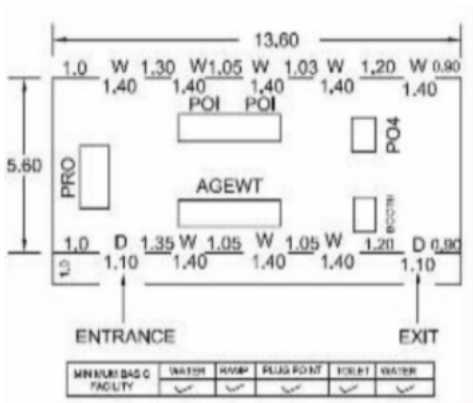

Nazri Naksha

Google Map View

Polling Station Building Front View

Polling Station Front View

Cad View

Key MAP View

1 பெயர் : ஏகாம்பரம் தந்தையின் பெயர்: கல்யாணசுந்தரம் வீட்டு எண் : 1 வயது : 51 பாலினம் : ஆண்	AEB2214005 Photo is available	2 பெயர் : பரந்தாமன் - தந்தையின் பெயர்: கணபதி - வீட்டு எண் : 1 வயது : 44 பாலினம் : ஆண்	AEB0236521 Photo is available	3 பெயர் : பாலமணிகண்டன் - தந்தையின் பெயர்: மனோகரன் - வீட்டு எண் : 1-13 வயது : 28 பாலினம் : ஆண்	AEB1068154 Photo is available
4 பெயர் : பூநீமதி தந்தையின் பெயர்: மாரியப்பன் வீட்டு எண் : 1/15 வயது : 22 பாலினம் : பெண்	AEB2108645 Photo is available	S 5 பெயர் : ராஜீவ்காந்தி தந்தையின் பெயர்: பாலசுந்தரம் வீட்டு எண் : 1/15 வயது : 39 பாலினம் : ஆண்	AEB0418293 Photo is available	6 பெயர் : நவசாத் கணவர் பெயர்: முகமது யூசுப் வீட்டு எண் : 1/22 வயது : 40 பாலினம் : பெண்	AEB2243699 Photo is available
7 பெயர் : தாகு மா தாயின் பெயர்: மாலா வீட்டு எண் : 1/22 வயது : 27 பாலினம் : ஆண்	AEB2116499 Photo is available	8 பெயர் : பாலமுருகன் - தந்தையின் பெயர்: ராமகிருஷ்ணன் - வீட்டு எண் : 1-35 வயது : 42 பாலினம் : ஆண்	AEB0562405 Photo is available	9 பெயர் : ராஜலெட்சுமி - கணவர் பெயர்: பாலமுருகன் - வீட்டு எண் : 1-35 வயது : 40 பாலினம் : பெண்	LDH2299840 Photo is available
10 பெயர் : நிதிஷ் ராம் அரவிந்தன் தந்தையின் பெயர்: அரவிந்தன் வீட்டு எண் : 1/36 வயது : 23 பாலினம் : ஆண்	AEB2115871 Photo is available	11 பெயர் : நித்யகமலா - தந்தையின் பெயர்: கந்தசாமி - வீட்டு எண் : 1-37 வயது : 28 பாலினம் : பெண்	AEB1089572 Photo is available	12 பெயர் : அலமேலு மங்கை ஆறுமுகம் தாயின் பெயர்: தெய்வானை வீட்டு எண் : 1/78 வயது : 46 பாலினம் : பெண்	AEB2171361 Photo is available
13 பெயர் : சிவசுப்பிரமணியன் - தந்தையின் பெயர்: இராமச்சந்திரன் - வீட்டு எண் : 1-81 வயது : 33 பாலினம் : ஆண்	AEB0562371 Photo is available	14 பெயர் : சுதன் கணேசன் தந்தையின் பெயர்: கணேசன் சுப்பிரமணியன் வீட்டு எண் : 1-96/1 வயது : 20 பாலினம் : ஆண்	AEB2243251 Photo is available	15 பெயர் : சாய்குமார் தந்தையின் பெயர்: கோவிந்தசேவு வீட்டு எண் : 1/98-1 வயது : 52 பாலினம் : ஆண்	AEB0093682 Photo is available
16 பெயர் : பால்ராஜ் தந்தையின் பெயர்: சுப்பிரமணியன் வீட்டு எண் : 1/105 வயது : 42 பாலினம் : ஆண்	AEB2157477 Photo is available	17 பெயர் : சுவிதா - கணவர் பெயர்: வீரசேகரன் - வீட்டு எண் : 1-107 வயது : 41 பாலினம் : பெண்	LDH1660091 Photo is available	# 18 பெயர் : ஹரிபாலா பாலசுப்பிரமணியன் தந்தையின் பெயர்: பாலசுப்பிரமணியன் வீட்டு எண் : 1/114-சி வயது : 20 பாலினம் : ஆண்	AEB2165199 Photo is available
19 பெயர் : மாலதி தந்தையின் பெயர்: பக்கிரிசாமி வீட்டு எண் : 1/138/1 வயது : 26 பாலினம் : பெண்	AEB1111376 Photo is available	20 பெயர் : ஜோதிராமலிங்கம் தந்தையின் பெயர்: வீரையாதேவர் வீட்டு எண் : 1/141 வயது : 54 பாலினம் : ஆண்	AEB1101401 Photo is available	21 பெயர் : நந்தினி - தந்தையின் பெயர்: அமிர்தலிங்கம் - வீட்டு எண் : 1-153 வயது : 30 பாலினம் : பெண்	AEB0754283 Photo is available
22 பெயர் : சரோஜா - கணவர் பெயர்: கோவிந்தராசு - வீட்டு எண் : 2 வயது : 58 பாலினம் : பெண்	AEB1797646 Photo is available	23 பெயர் : தனலெட்சுமி - கணவர் பெயர்: பாலசுப்பிரமணியன் - வீட்டு எண் : 2 வயது : 55 பாலினம் : பெண்	AEB0562462 Photo is available	24 பெயர் : மாதவன் - தந்தையின் பெயர்: கோவிந்தராசு - வீட்டு எண் : 2 வயது : 41 பாலினம் : ஆண்	AEB0305102 Photo is available
25 பெயர் : பாலசேகர் - தந்தையின் பெயர்: கோவிந்தராசு - வீட்டு எண் : 2 வயது : 38 பாலினம் : ஆண்	AEB0305110 Photo is available	26 பெயர் : அருள் முருகன் - தந்தையின் பெயர்: கண்ணன் - வீட்டு எண் : 2 வயது : 31 பாலினம் : ஆண்	AEB0754309 Photo is available	27 பெயர் : சரளா - கணவர் பெயர்: சரவணன் - வீட்டு எண் : 2-1 வயது : 28 பாலினம் : பெண்	AEB0958959 Photo is available
28 பெயர் : வைலட் கணவர் பெயர்: பிரகாஷ்குமார் வீட்டு எண் : 2/311-1 வயது : 33 பாலினம் : பெண்	AEB2067056 Photo is available	29 பெயர் : முத்துலெட்சுமி - கணவர் பெயர்: முருகையன் - வீட்டு எண் : 4 வயது : 69 பாலினம் : பெண்	AEB1797653 Photo is available	30 பெயர் : பாலசுப்பிரமணியன் - தந்தையின் பெயர்: முருகையன் - வீட்டு எண் : 4 வயது : 50 பாலினம் : ஆண்	AEB0562355 Photo is available