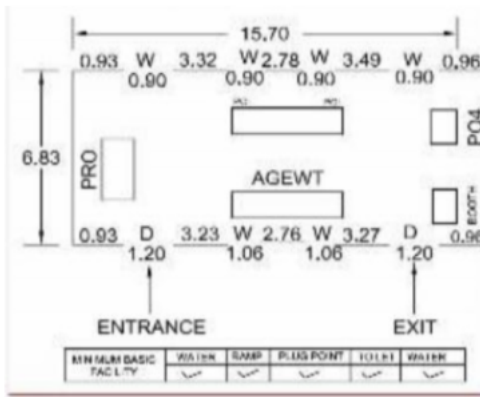

**Nazri Naksha**

**Google Map View**

**Polling Station Building Front View**

**Polling Station Front View**

**Cad View**

**Key MAP View**

1	AEB0562942	பெயர் : அஞ்சம்மாள் - கணவர் பெயர்: மாரியப்பன் - வீட்டு எண் : 1 வயது : 73 பாலினம் : பெண்	Photo is available	2	AEB0304774	பெயர் : அன்புசெல்வி - கணவர் பெயர்: சண்முகசுந்தரம் - வீட்டு எண் : 1 வயது : 45 பாலினம் : பெண்	Photo is available	3	AEB0304584	பெயர் : முருகையன் - தந்தையின் பெயர்: சுப்பிரமணியன் - வீட்டு எண் : 1 வயது : 43 பாலினம் : ஆண்	Photo is available
4	AEB0304725	பெயர் : சுமதி - கணவர் பெயர்: விஜயகுமார் - வீட்டு எண் : 1 வயது : 42 பாலினம் : பெண்	Photo is available	5	AEB0562975	பெயர் : நாகலெட்சுமி - கணவர் பெயர்: சுப்ரமணியன் - வீட்டு எண் : 1 வயது : 40 பாலினம் : பெண்	Photo is available	6	AEB0562215	பெயர் : கோமதி - கணவர் பெயர்: திருமுருகன் - வீட்டு எண் : 1 வயது : 40 பாலினம் : பெண்	Photo is available
7	AEB0562983	பெயர் : சுப்ரமணியன் - தந்தையின் பெயர்: மாரியப்பன் - வீட்டு எண் : 1 வயது : 39 பாலினம் : ஆண்	Photo is available	8	AEB0304733	பெயர் : யோகநாதன் - தந்தையின் பெயர்: சுந்தரராஜன் - வீட்டு எண் : 1 வயது : 36 பாலினம் : ஆண்	Photo is available	9	AEB0136044	பெயர் : வீரமூர்த்தி - தந்தையின் பெயர்: பக்கீரிசாமி - வீட்டு எண் : 1 வயது : 35 பாலினம் : ஆண்	Photo is available
10	AEB2300689	பெயர் : சுஷ்மிதா தந்தையின் பெயர்: வேதையன் வீட்டு எண் : 1/1 வயது : 21 பாலினம் : பெண்	Photo is available	11	AEB0153239	பெயர் : சுபாஷ் சந்திரபோஸ் - தந்தையின் பெயர்: வெங்கட்ராமன் - வீட்டு எண் : 1-31 வயது : 38 பாலினம் : ஆண்	Photo is available	12	AEB2281855	பெயர் : அரிபிரசாத் சோமசுந்தரம் தந்தையின் பெயர்: சோமசுந்தரம் வீட்டு எண் : 1/157 வயது : 19 பாலினம் : ஆண்	Photo is available
13	AEB0754820	பெயர் : அம்சவள்ளி - கணவர் பெயர்: கோடீஸ்வரன் - வீட்டு எண் : 2 வயது : 41 பாலினம் : பெண்	Photo is available	14	AEB1169192	பெயர் : சசிகுமார் தந்தையின் பெயர்: நாடிமுத்து வீட்டு எண் : 2/55 வயது : 25 பாலினம் : ஆண்	Photo is available	15	AEB0563031	பெயர் : குமரவேலு - தந்தையின் பெயர்: நமச்சிவாயம் - வீட்டு எண் : 2-200-1 வயது : 47 பாலினம் : ஆண்	Photo is available
16	AEB0562850	பெயர் : கார்த்திகேயன் - தந்தையின் பெயர்: கணபதி - வீட்டு எண் : 2-234 வயது : 45 பாலினம் : ஆண்	Photo is available	17	AEB0656595	பெயர் : வள்ளிமலர் - கணவர் பெயர்: கார்த்திகேயன் - வீட்டு எண் : 2-234 வயது : 39 பாலினம் : பெண்	Photo is available	18	AEB2102705	பெயர் : ரோகினி தந்தையின் பெயர்: கண்ணன் வீட்டு எண் : 2/236 வயது : 23 பாலினம் : பெண்	Photo is available
19	AEB0656389	பெயர் : குமரேசன் - தந்தையின் பெயர்: சுப்பிரமணியன் - வீட்டு எண் : 2-248 வயது : 32 பாலினம் : ஆண்	Photo is available	20	AEB0656678	பெயர் : சதீஷ் குமார் - தந்தையின் பெயர்: பாலசுப்பிரமணியன் - வீட்டு எண் : 2-253 வயது : 31 பாலினம் : ஆண்	Photo is available	21	AEB0656686	பெயர் : செந்தில் குமார் - தந்தையின் பெயர்: முத்துசாமி - வீட்டு எண் : 2-261 வயது : 41 பாலினம் : ஆண்	Photo is available
22	AEB0863241	பெயர் : குமரவேல் - தந்தையின் பெயர்: மூர்த்தி - வீட்டு எண் : 2-265 வயது : 51 பாலினம் : ஆண்	Photo is available	23	AEB0562926	பெயர் : ரமேஷ் - தந்தையின் பெயர்: பாலசுப்பிரமணியன் - வீட்டு எண் : 2-273 வயது : 32 பாலினம் : ஆண்	Photo is available	24	AEB0562223	பெயர் : அமுதா - கணவர் பெயர்: தருமராசு - வீட்டு எண் : 2-274-1 வயது : 40 பாலினம் : பெண்	Photo is available
25	LDH3685344	பெயர் : சுதா - கணவர் பெயர்: காளிமுத்து - வீட்டு எண் : 2-278 வயது : 41 பாலினம் : பெண்	Photo is available	26	AEB0806794	பெயர் : பிரகாஷ்குமார் - தந்தையின் பெயர்: கோவிந்தராசு - வீட்டு எண் : 2-311-1 வயது : 40 பாலினம் : ஆண்	Photo is available	27	AEB1896299	பெயர் : கல்யாணசுந்தரம் தந்தையின் பெயர்: ராமையன் வீட்டு எண் : 2/312 வயது : 62 பாலினம் : ஆண்	Photo is available
28	AEB0562728	பெயர் : விஜயகுமார் - தந்தையின் பெயர்: இராமையன் - வீட்டு எண் : 2-321 வயது : 38 பாலினம் : ஆண்	Photo is available	29	AEB0153221	பெயர் : ரவிச்சந்திரன் - தந்தையின் பெயர்: ராமையன் - வீட்டு எண் : 2-321 வயது : 36 பாலினம் : ஆண்	Photo is available	30	AEB0656421	பெயர் : ஞானசேகரன் - தந்தையின் பெயர்: மாரிமுத்து - வீட்டு எண் : 2-337 வயது : 42 பாலினம் : ஆண்	Photo is available