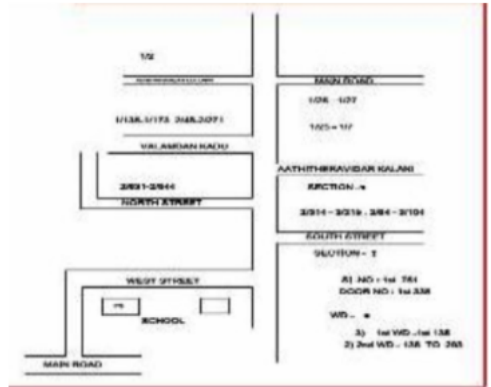

Key MAP View